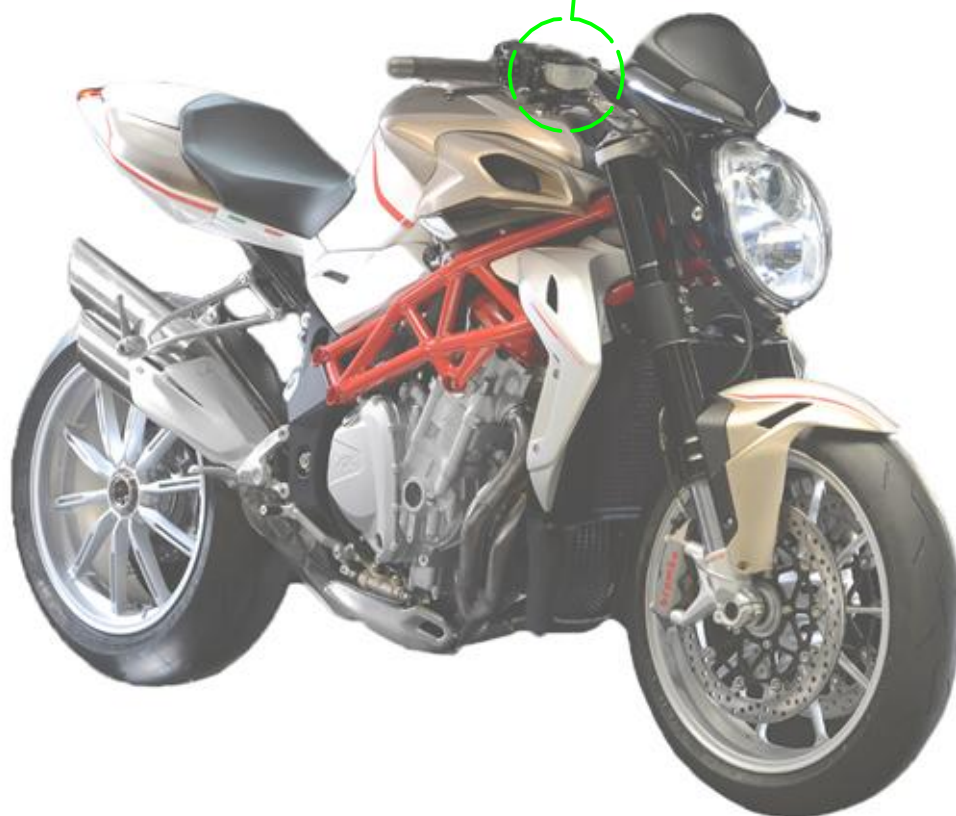

ATTENZIONE: Il montaggio del prodotto deve essere eseguito da personale specializzato
WARNING: The mounting of the product it must be realized from staff specialist

Immagine usata a fini esclusivamente illustrativi
 Image used for illustrative purposes only

ART:
 TF449

ISTRUZIONI / INSTRUCTIONS

TAPPI SERBATOIO FLUIDI
 CLUTCH FLUID TANK CAPS