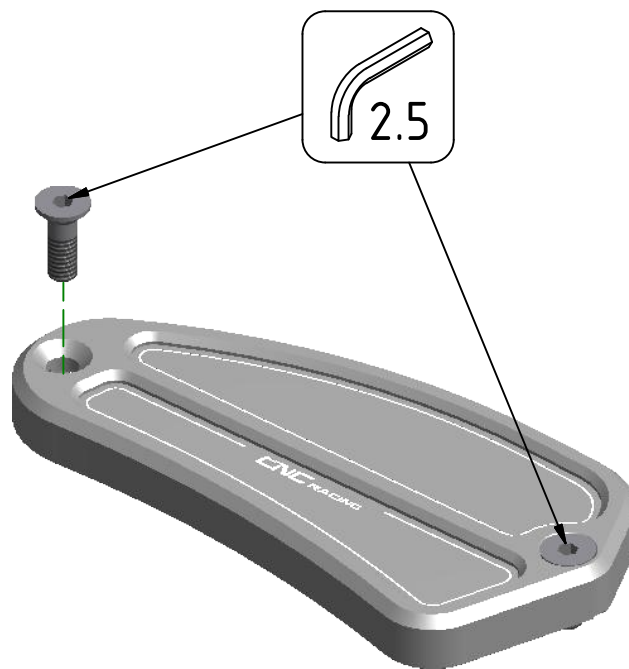

ATTENZIONE: Il montaggio del prodotto deve essere eseguito da personale specializzato
WARNING: The mounting of the product it must be realized from staff specialist

Immagine usata a fini esclusivamente illustrativi
 Image used for illustrative purposes only

ART:
 TF449

ISTRUZIONI / INSTRUCTIONS

TAPPI SERBATOIO FLUIDI
 CLUTCH FLUID TANK CAPS