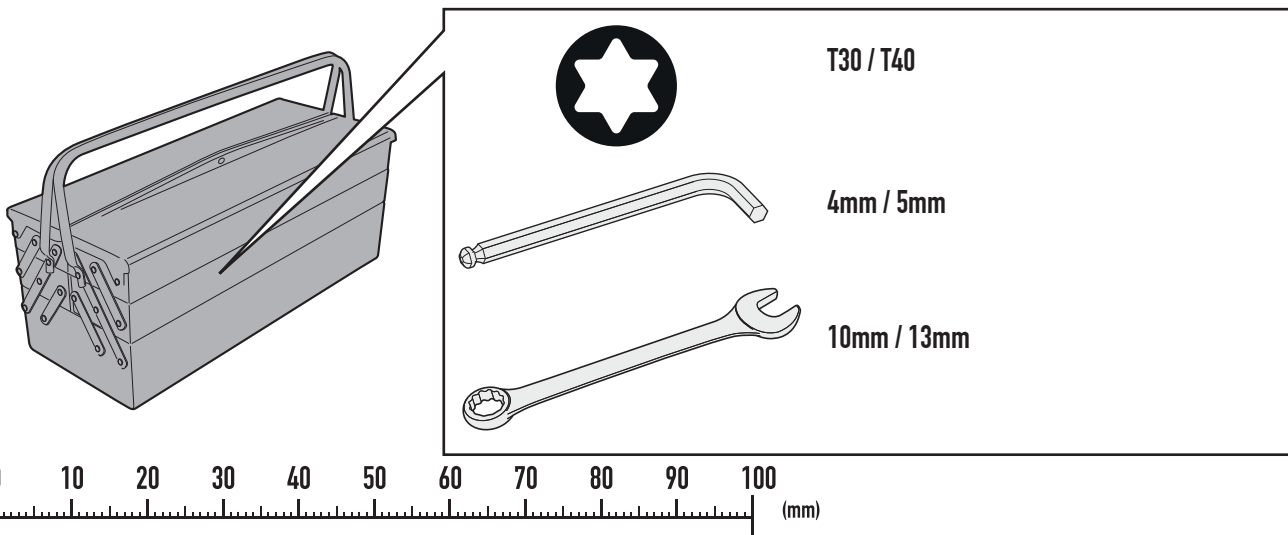

SR2145 - KR2145

PORTAPACCO SPECIFICO - SPECIFIC HOLDER - PORTE-PAQUET SPÉCIFIQUE - SPEZIFISCHER TRÄGER - PORTA-EQUIPAJE ESPECÍFICO - TRANSPORTADOR ESPECÍFICO

YAMAHA TÉNÉRÉ 700 (2019)

N°	Descrizione/Description	Caratteristiche/Features	Codice/Code	Quantità/Quantity
1	Supporto superiore - Support higher - Support supérieur Halierung höher - Soporte superior - Apoio superior	-	GL4325P	1
2	Supporto inferiore - Lower support - Support inférieur Soporte inferior - Untere Halierung - Suporte inferior	-	GNB2382DXS GNB2382SXS	2(Right; Left)
3	Supporto laterale - Lateral support - Untere Halierung Support latéral - Soporte lateral - Suporte lateral	-	GNB2385DXS GNB2385SXS	2(Right; Left)
4	Vite - Screw - Vis - Schraube Tornillo - Parafuso	TEX M6X90	690TEX	2
5	Vite - Screw - Vis - Schraube Tornillo - Parafuso	TBEI M8X18	818TBEI	2
6	Vite - Screw - Vis - Schraube Tornillo - Parafuso	TBEI M6X50	650TBEI	2
7	Vite - Screw - Vis - Schraube Tornillo - Parafuso	TBEI M8X70	870TBEI	2
8	Vite - Screw - Vis - Schraube Tornillo - Parafuso	TBEI M8X90	890TBEI	2
9	Rondella spaccata - Split washer Scheibe - Rondelle fendue Arandela seccionada - Arruela Dentada	Ø6mm INOX	6RONSX	4
10	Rondella spaccata - Split washer Scheibe - Rondelle fendue Arandela seccionada - Arruela Dentada	Ø8mm	Z1060	4
11	Dado - Bolt - Ecrou Mutter - Tuerca - Porca	Dado Autobloccante Flangiato Ribassato M8 (H 9,6mm)	8DADIFN	2
12	Dado - Bolt - Ecrou Mutter - Tuerca - Porca	Dado Autobloccante Flangiato Alto M6 (H.9mm)	6DADIAFLN	2
13	Distanziale - Spacer Entretoise - Distanzstueck Distanciador - Espaçador	Ø14x15 Foro 8,5mm	C14L15F8,5T	2
14	Distanziale - Spacer Entretoise - Distanzstueck Distanciador - Espaçador	Ø14x35 Foro 7mm	C14L35F7T	2
15	Distanziale - Spacer Entretoise - Distanzstueck Distanciador - Espaçador	Ø16x27 Foro 8,5mm	C16L27F8,5T	2
16	Distanziale - Spacer Entretoise - Distanzstueck Distanciador - Espaçador	Ø18x45 Foro 8,5mm	C18L45F8,5T	4
17	Distanziale - Spacer Entretoise - Distanzstueck Distanciador - Espaçador	Ø18x16 Foro 8,5mm	C18L16F8,5T	2
18	Componenti Originali - Original Parts Parties Originales - Original Bauteile Componentes Originales - Componentes Originais	-	-	-
19	Particolari Inclusi nel PLO2145 Components Included In The PLO2145 Pièces Inclues Dans PLO2145 Die Einzelnen Teile Sind Bei PLO2145 Despieces Incluidos En El PLO2145 Componentes incluidos na PLO2145	-	-	-
20	Particolari Inclusi Nel Kit Viteria Della Piastra Components Included In The Fitting Kit Of The Plate Pièces Inclues Dans Le Kit De Vis De La Platine Die Einzelnen Teile Sind Bei Montagekit Der Platte Enthalten Despieces Incluidos En El Kit De Anclajes De La Parrilla Explodiu Incluído No Kit As Âncoras Da Grelha	-	-	-

SR2145 - KR2145

PORTAPACCO SPECIFICO - SPECIFIC HOLDER - PORTE-PAQUET SPÉCIFIQUE - SPEZIFISCHER TRÄGER - PORTA-EQUIPAJE ESPECÍFICO - TRANSPORTADOR ESPECÍFICO

YAMAHA TÉNÉRÉ 700 (2019)