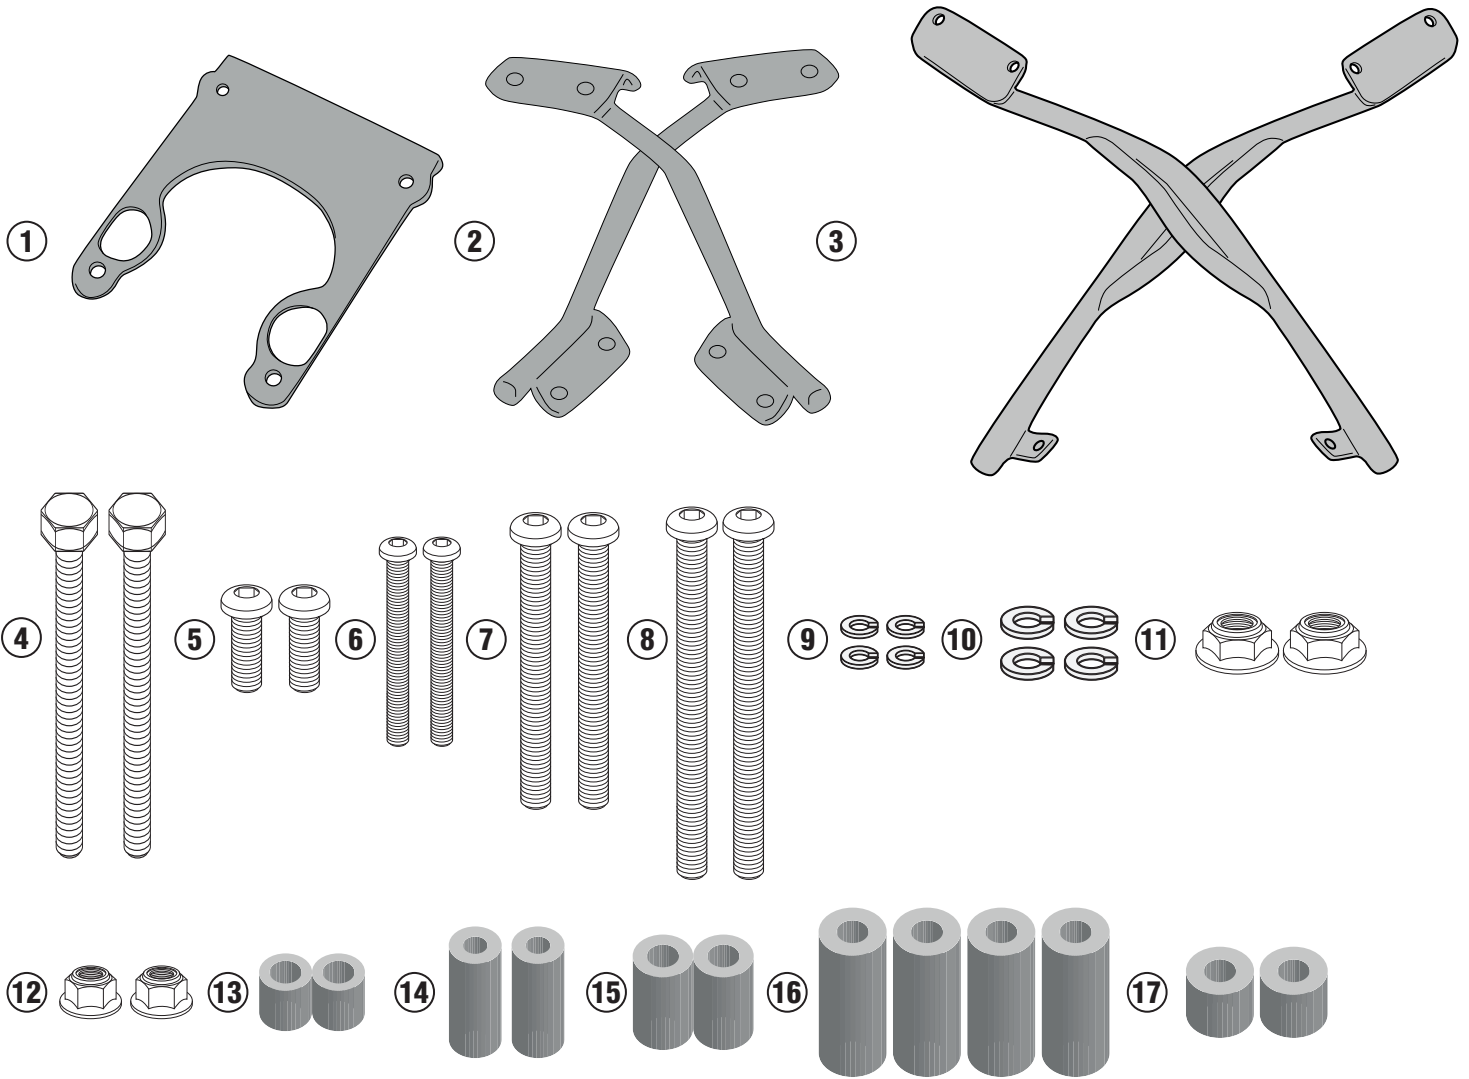

SR2145 - KR2145

PORTAPACCO SPECIFICO - SPECIFIC HOLDER - PORTE-PAQUET SPÉCIFIQUE - SPEZIFISCHER TRÄGER - PORTA-EQUIPAJE ESPECÍFICO - TRANSPORTADOR ESPECÍFICO

YAMAHA TÉNÉRÉ 700 (2019)

N°	Descrizione/Description	Caratteristiche/Features	Codice/Code	Quantità/Quantity
1	Supporto superiore - Support higher - Support supérieur Halierung höher - Soporte superior - Apoio superior	-	GL4325P	1
2	Supporto inferiore - Lower support - Support inférieur Soporte inferior - Untere Halierung - Suporte inferior	-	GNB2382DXS GNB2382SXS	2(Right; Left)
3	Supporto laterale - Lateral support - Untere Halierung Support latéral - Soporte lateral - Suporte lateral	-	GNB2385DXS GNB2385SXS	2(Right; Left)
4	Vite - Screw - Vis - Schraube Tornillo - Parafuso	TEX M6X90	690TEX	2
5	Vite - Screw - Vis - Schraube Tornillo - Parafuso	TBEI M8X18	818TBEI	2
6	Vite - Screw - Vis - Schraube Tornillo - Parafuso	TBEI M6X50	650TBEI	2
7	Vite - Screw - Vis - Schraube Tornillo - Parafuso	TBEI M8X70	870TBEI	2
8	Vite - Screw - Vis - Schraube Tornillo - Parafuso	TBEI M8X90	890TBEI	2
9	Rondella spaccata - Split washer Scheibe - Rondelle fendue Arandela seccionada - Arruela Dentada	Ø6mm INOX	6RONSX	4
10	Rondella spaccata - Split washer Scheibe - Rondelle fendue Arandela seccionada - Arruela Dentada	Ø8mm	Z1060	4
11	Dado - Bolt - Ecrou Mutter - Tuerca - Porca	Dado Autobloccante Flangiato Ribassato M8 (H 9,6mm)	8DADIFN	2
12	Dado - Bolt - Ecrou Mutter - Tuerca - Porca	Dado Autobloccante Flangiato Alto M6 (H.9mm)	6DADIAFLN	2
13	Distanziale - Spacer Entretoise - Distanzstueck Distanciador - Espaçador	Ø14x15 Foro 8,5mm	C14L15F8,5T	2
14	Distanziale - Spacer Entretoise - Distanzstueck Distanciador - Espaçador	Ø14x35 Foro 7mm	C14L35F7T	2
15	Distanziale - Spacer Entretoise - Distanzstueck Distanciador - Espaçador	Ø16x27 Foro 8,5mm	C16L27F8,5T	2
16	Distanziale - Spacer Entretoise - Distanzstueck Distanciador - Espaçador	Ø18x45 Foro 8,5mm	C18L45F8,5T	4
17	Distanziale - Spacer Entretoise - Distanzstueck Distanciador - Espaçador	Ø18x16 Foro 8,5mm	C18L16F8,5T	2
18	Componenti Originali - Original Parts Parties Originales - Original Bauteile Componentes Originales - Componentes Originais	-	-	-
19	Particolari Inclusi nel PLO2145 Components Included In The PLO2145 Pièces Inclues Dans PLO2145 Die Einzelnen Teile Sind Bei PLO2145 Despieces Incluidos En El PLO2145 Componentes incluidos na PLO2145	-	-	-
20	Particolari Inclusi Nel Kit Viteria Della Piastra Components Included In The Fitting Kit Of The Plate Pièces Inclues Dans Le Kit De Vis De La Platine Die Einzelnen Teile Sind Bei Montagekit Der Platte Enthalten Despieces Incluidos En El Kit De Anclajes De La Parrilla Explodiu Incluído No Kit As Âncoras Da Grelha	-	-	-

SR2145 - KR2145

PORTAPACCO SPECIFICO - SPECIFIC HOLDER - PORTE-PAQUET SPÉCIFIQUE - SPEZIFISCHER TRÄGER - PORTA-EQUIPAJE ESPECÍFICO - TRANSPORTADOR ESPECÍFICO

YAMAHA TÉNÉRÉ 700 (2019)