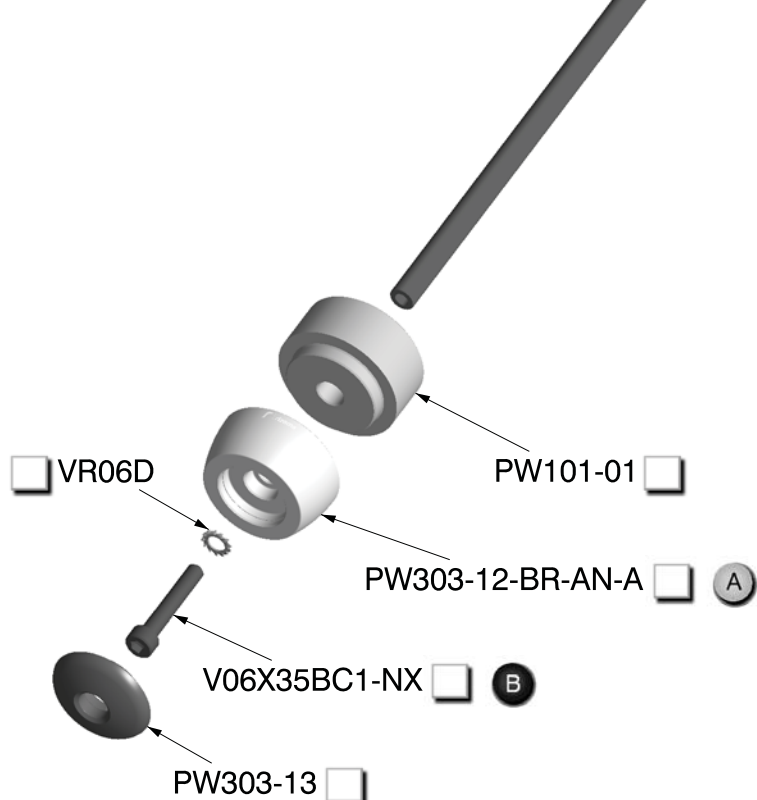

PART NUMBER:
PW101

NAME:
Protezione forcellone posteriore
Rear arm protection

SPARE PARTS - RICAMBI CLIENTE - ERSATZTEILE
PIEZAS DE REPUESTO - PECAS SOBRESSALENTES

PW101 (Protezione forcellone posteriore completa) **A**
(Complete rear arm protection)

LATO SINISTRO
LEFT SIDE

LATO DESTRO
RIGHT SIDE