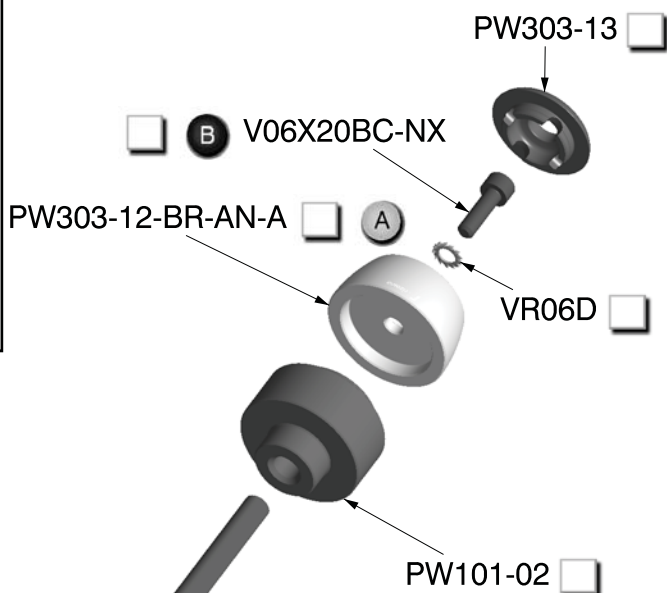

PART NUMBER:
PW101

NAME:
Protezione forcellone posteriore
Rear arm protection

SPARE PARTS - RICAMBI CLIENTE - ERSATZTEILE
PIEZAS DE REPUESTO - PECAS SOBRESSALENTES

PW101 (Protezione forcellone posteriore completa) **A**
(Complete rear arm protection)

LATO SINISTRO
LEFT SIDE

LATO DESTRO
RIGHT SIDE