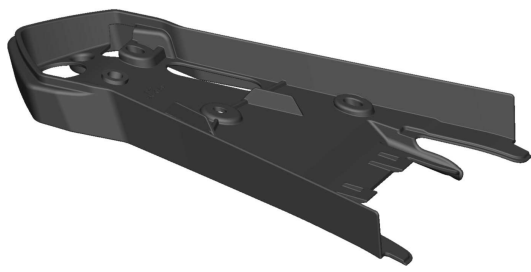

PT709 (Porta targa completo) **B**
(Complete license plate)

ZBW048 (Cover sotto sella completo) **B**
(Complete under seat cover)

PART NUMBER:
PT709

NAME:
Porta targa
License plate

SPARE PARTS - RICAMBI CLIENTE - ERSATZTEILE
PIEZAS DE REPUESTO - PECAS SOBRESSALENTES