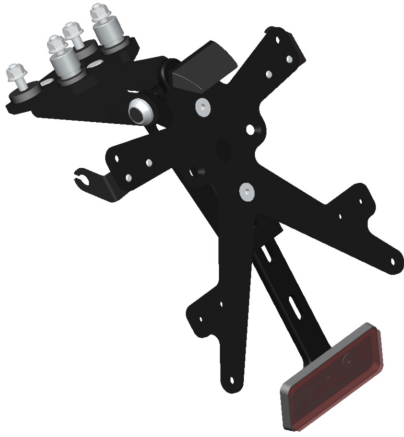

**rizoma**

PART NUMBER:

**PT313**

NAME:

Porta targa  
License plate

SPARE PARTS - RICAMBI CLIENTE - ERSATZTEILE  
PIEZAS DE REPUESTO - PECAS SOBRESSALENTES

**PT313** (Porta targa completo)  
(Complete license plate)

**B** PT313-01-BU-AN-B

PT313-02-BU-AN-B

R165

R343

**B** VR06P-14-NX

VD06FAU-ZN

PT060 **B**

V06X35BB

EE062-01

GOMMA018

GOMMA029

B364

V06X20ES

VD06FAU-ZN

V06X25BB