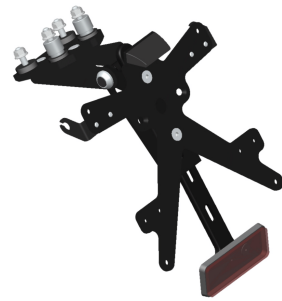

**rizoma**

PART NUMBER:

**PT313**

NAME:

Porta targa  
License plate

SPARE PARTS - RICAMBI CLIENTE - ERSATZTEILE  
PIEZAS DE REPUESTO - PECAS SOBRESSALENTES

**PT313** (Porta targa completo)  
(Complete license plate)

**B** PT313-01-BU-AN-B

PT313-02-BU-AN-B

R165

R343

**B** VR06P-14-NX

VD06FAU-ZN

PT060 **B**

V06X35BB

EE062-01

GOMMA018

GOMMA029

B364

V06X20ES

VD06FAU-ZN

V06X25BB