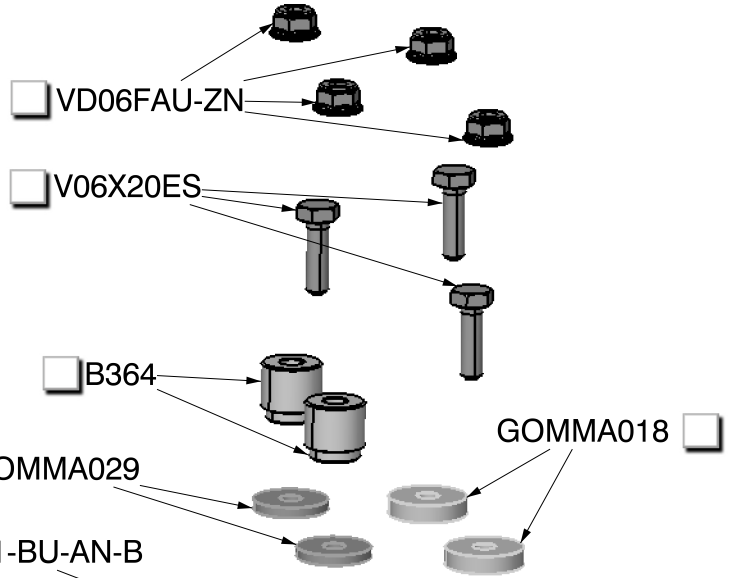

**rizoma**

PART NUMBER:

**PT313**

NAME:

Porta targa  
License plate

SPARE PARTS - RICAMBI CLIENTE - ERSATZTEILE  
PIEZAS DE REPUESTO - PECAS SOBRESSALENTES

**PT313** (Porta targa completo)  
(Complete license plate)

**B** PT313-01-BU-AN-B

PT313-02-BU-AN-B

R165

R343

**B** VR06P-14-NX

VD06FAU-ZN

PT060 **B**

V06X35BB

EE062-01

GOMMA018

GOMMA029

B364

V06X20ES

VD06FAU-ZN

V06X25BB