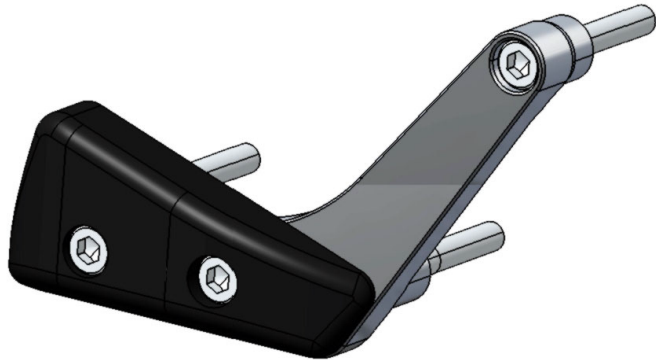

**rizoma**

PART NUMBER:

**PM542**

NAME:

Protezione motore DX  
*RH engine guard*

SPARE PARTS - RICAMBI CLIENTE - ERSATZTEILE  
PIEZAS DE REPUESTO - PECAS SOBRESSALENTES

**PM542** (Protezione motore DX completa)  **A**  
*(Complete RH engine guard)*