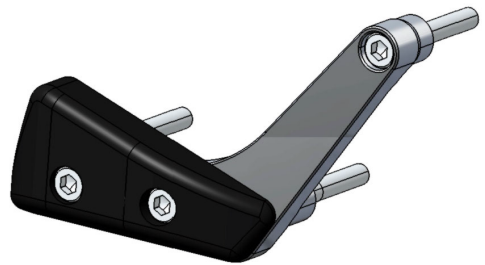

**rizoma**

PART NUMBER:

**PM542**

NAME:

Protezione motore DX  
*RH engine guard*

SPARE PARTS - RICAMBI CLIENTE - ERSATZTEILE  
PIEZAS DE REPUESTO - PECAS SOBRESSALENTES

**PM542** (Protezione motore DX completa)  **A**  
*(Complete RH engine guard)*