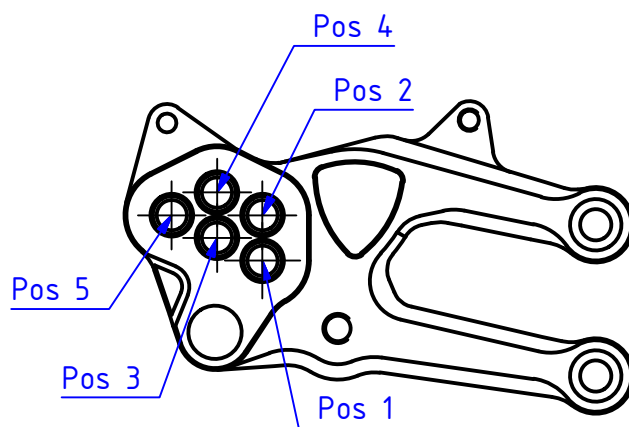

ATTENZIONE: Il montaggio del prodotto deve essere eseguito da personale specializzato
 WARNING: The mounting of the product it must be realized from staff specialist

VALIDO PER ENTRAMBI I LATI
 VALID FOR BOTH SIDES

*OEM = ORIGINAL
 EQUIPMENT
 MANUFACTURER

Le misure indicano lo scostamento in millimetri dalla posizione OEM.

Measures indicate the displacement in millimeters from the OEM position.

ATTENZIONE: Questo prodotto potrebbe non essere conforme al codice stradale o alle leggi vigenti in alcuni paesi e quindi utilizzabili solo in aree private e/o chiuse al traffico
 WARNING: This product may not comply with local road rules and regulations and can be used only in private areas and/or areas closed to traffic.

ART:
 PE400

POSIZIONE POGGIAPIEDI / FOOTPEGS POSITION

PEDANE REGOLABILI SPORT
 ADJUSTABLE REAR SETS SPORT

A termini di legge ci riserviamo la proprietà di questo disegno con divieto di riproduzione o di renderlo noto a terzi senza nostra autorizzazione. / Pursuant to law, we reserve the ownership of this drawing with prohibition to copy or disclosed to third parties without our authorization.