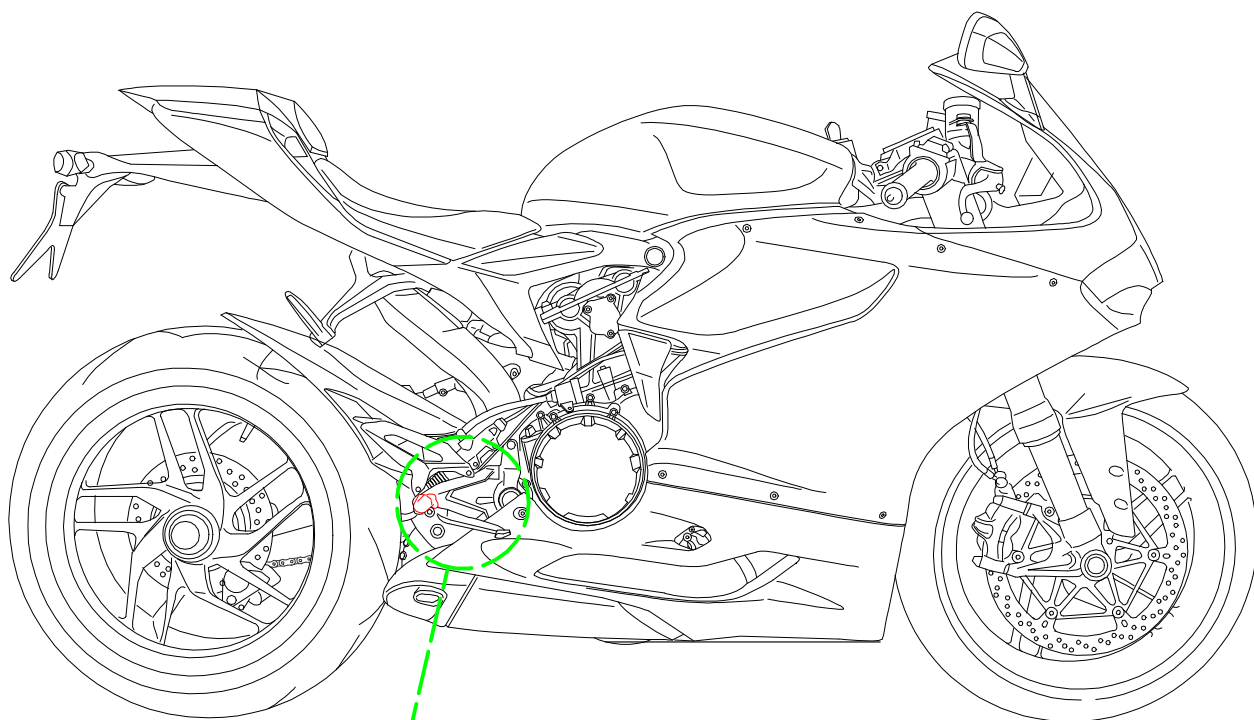

ATTENZIONE: Il montaggio del prodotto deve essere eseguito da personale specializzato
 WARNING: The mounting of the product it must be realized from staff specialist

VALIDO PER ENTRAMBI I LATI
 VALID FOR BOTH SIDES

*OEM = ORIGINAL
 EQUIPMENT
 MANUFACTURER

Le misure indicano lo scostamento in millimetri dalla posizione OEM.

Measures indicate the displacement in millimeters from the OEM position.

ATTENZIONE: Questo prodotto potrebbe non essere conforme al codice stradale o alle leggi vigenti in alcuni paesi e quindi utilizzabili solo in aree private e/o chiuse al traffico
 WARNING: This product may not comply with local road rules and regulations and can be used only in private areas and/or areas closed to traffic.

ART:
 PE400

POSIZIONE POGGIAPIEDI / FOOTPEGS POSITION

PEDANE REGOLABILI SPORT
 ADJUSTABLE REAR SETS SPORT

A termini di legge ci riserviamo la proprietà di questo disegno con divieto di riproduzione o di renderlo noto a terzi senza nostra autorizzazione. / Pursuant to law, we reserve the ownership of this drawing with prohibition to copy or disclosed to third parties without our authorization.