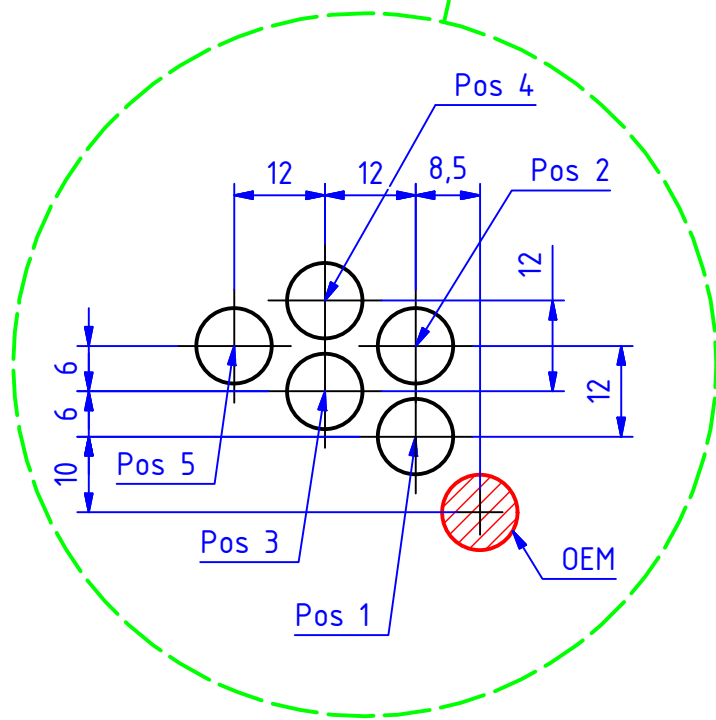

ATTENZIONE: Il montaggio del prodotto deve essere eseguito da personale specializzato
 WARNING: The mounting of the product it must be realized from staff specialist

VALIDO PER ENTRAMBI I LATI
 VALID FOR BOTH SIDES

*OEM = ORIGINAL
 EQUIPMENT
 MANUFACTURER

Le misure indicano lo scostamento in millimetri dalla posizione OEM.

Measures indicate the displacement in millimeters from the OEM position.

ATTENZIONE: Questo prodotto potrebbe non essere conforme al codice stradale o alle leggi vigenti in alcuni paesi e quindi utilizzabili solo in aree private e/o chiuse al traffico
 WARNING: This product may not comply with local road rules and regulations and can be used only in private areas and/or areas closed to traffic.

ART:
 PE400

POSIZIONE POGGIAPIEDI / FOOTPEGS POSITION

PEDANE REGOLABILI SPORT
 ADJUSTABLE REAR SETS SPORT

A termini di legge ci riserviamo la proprietà di questo disegno con divieto di riproduzione o di renderlo noto a terzi senza nostra autorizzazione. / Pursuant to law, we reserve the ownership of this drawing with prohibition to copy or disclosed to third parties without our authorization.