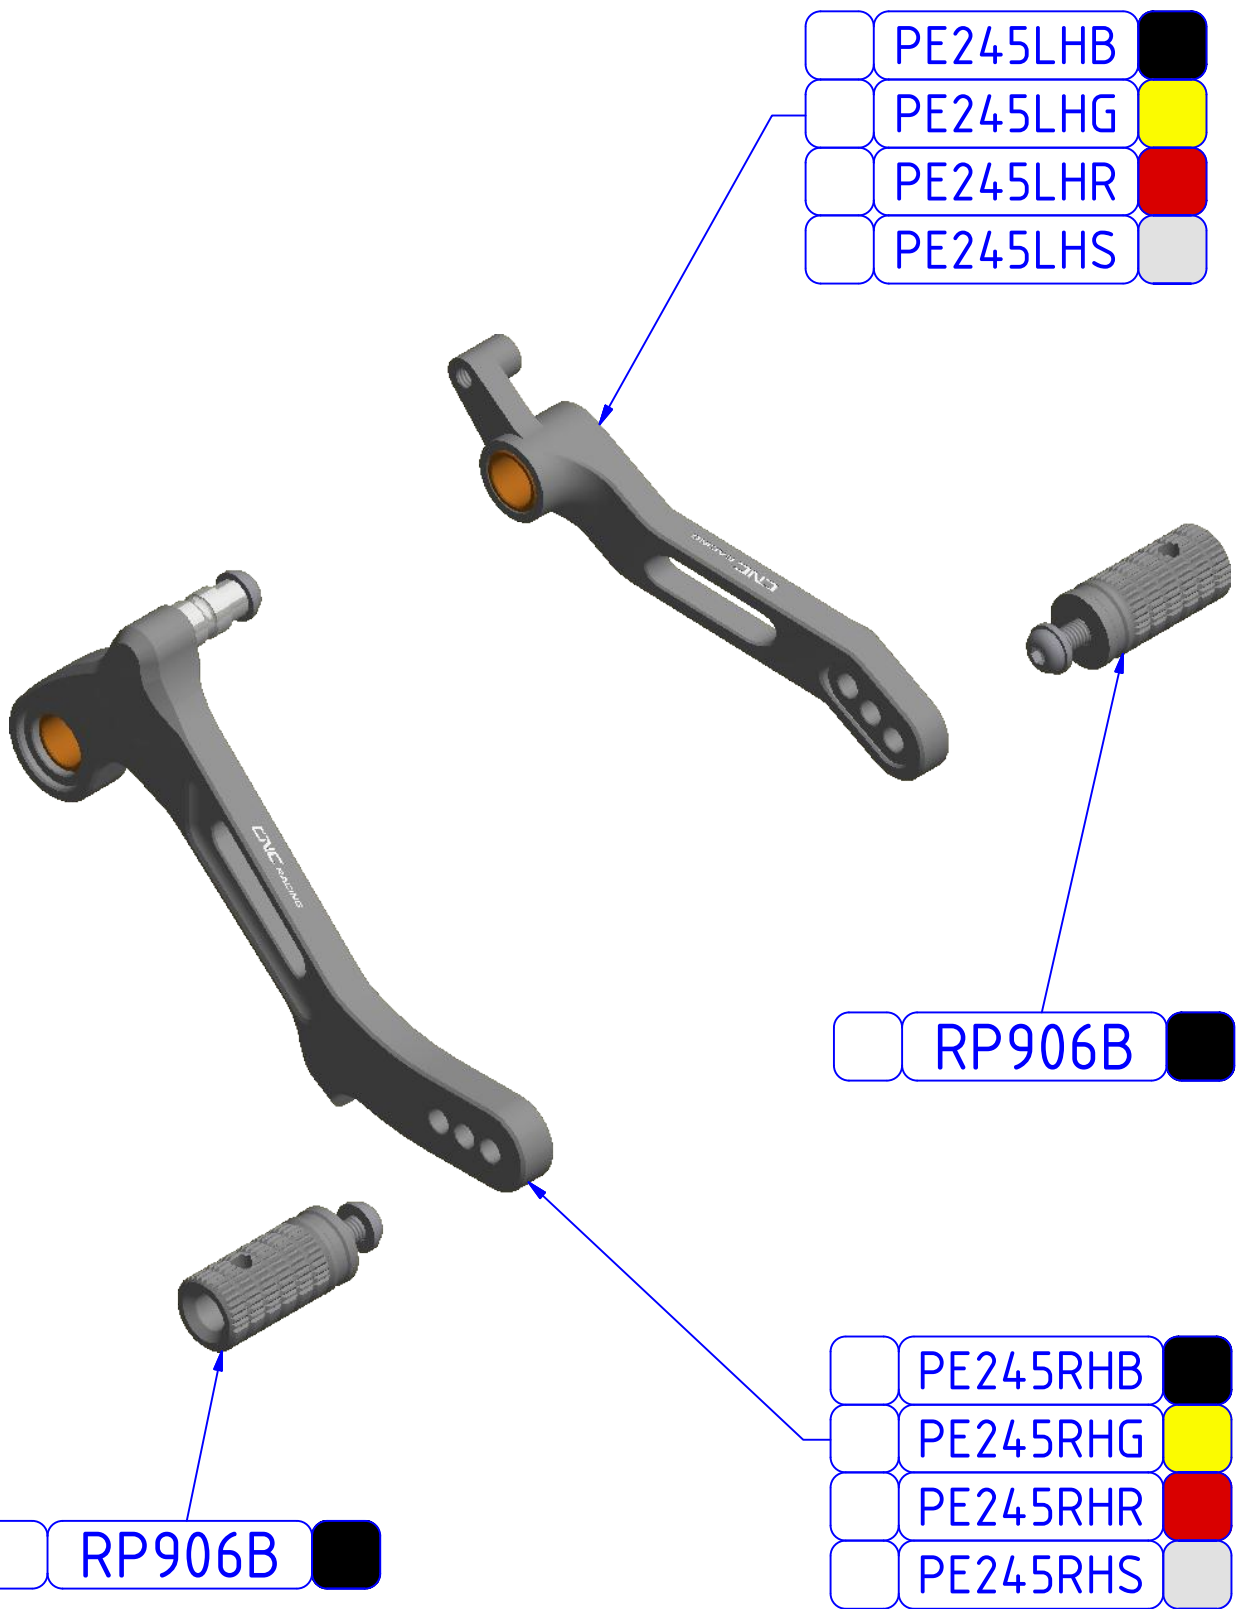

DATA/DATE

DATA/DATE

RP906B

RP906B

PE245RHB  
 PE245RHG  
 PE245RHR  
 PE245RHS

PE245LHB  
 PE245LHG  
 PE245LHR  
 PE245LHS

ATTENZIONE: Questo prodotto potrebbe non essere conforme al codice stradale o alle leggi vigenti in alcuni paesi e quindi utilizzabili solo in aree private e/o chiuse al traffico  
 WARNING: This product may not comply with local road rules and regulations and can be used only in private areas and/or areas closed to traffic.

ART:  
 PE245

PARTI DI RICAMBIO / SPARE PARTS

KIT COMANDI PILOTA "EASY"  
 ADJUSTABLE LEVERS "EASY"

A termini di legge ci riserviamo la proprietà di questo disegno con divieto di riproduzione o di renderlo noto a terzi senza nostra autorizzazione. / Pursuant to law, we reserve the ownership of this drawing with prohibition to copy or disclosed to third parties without our authorization.