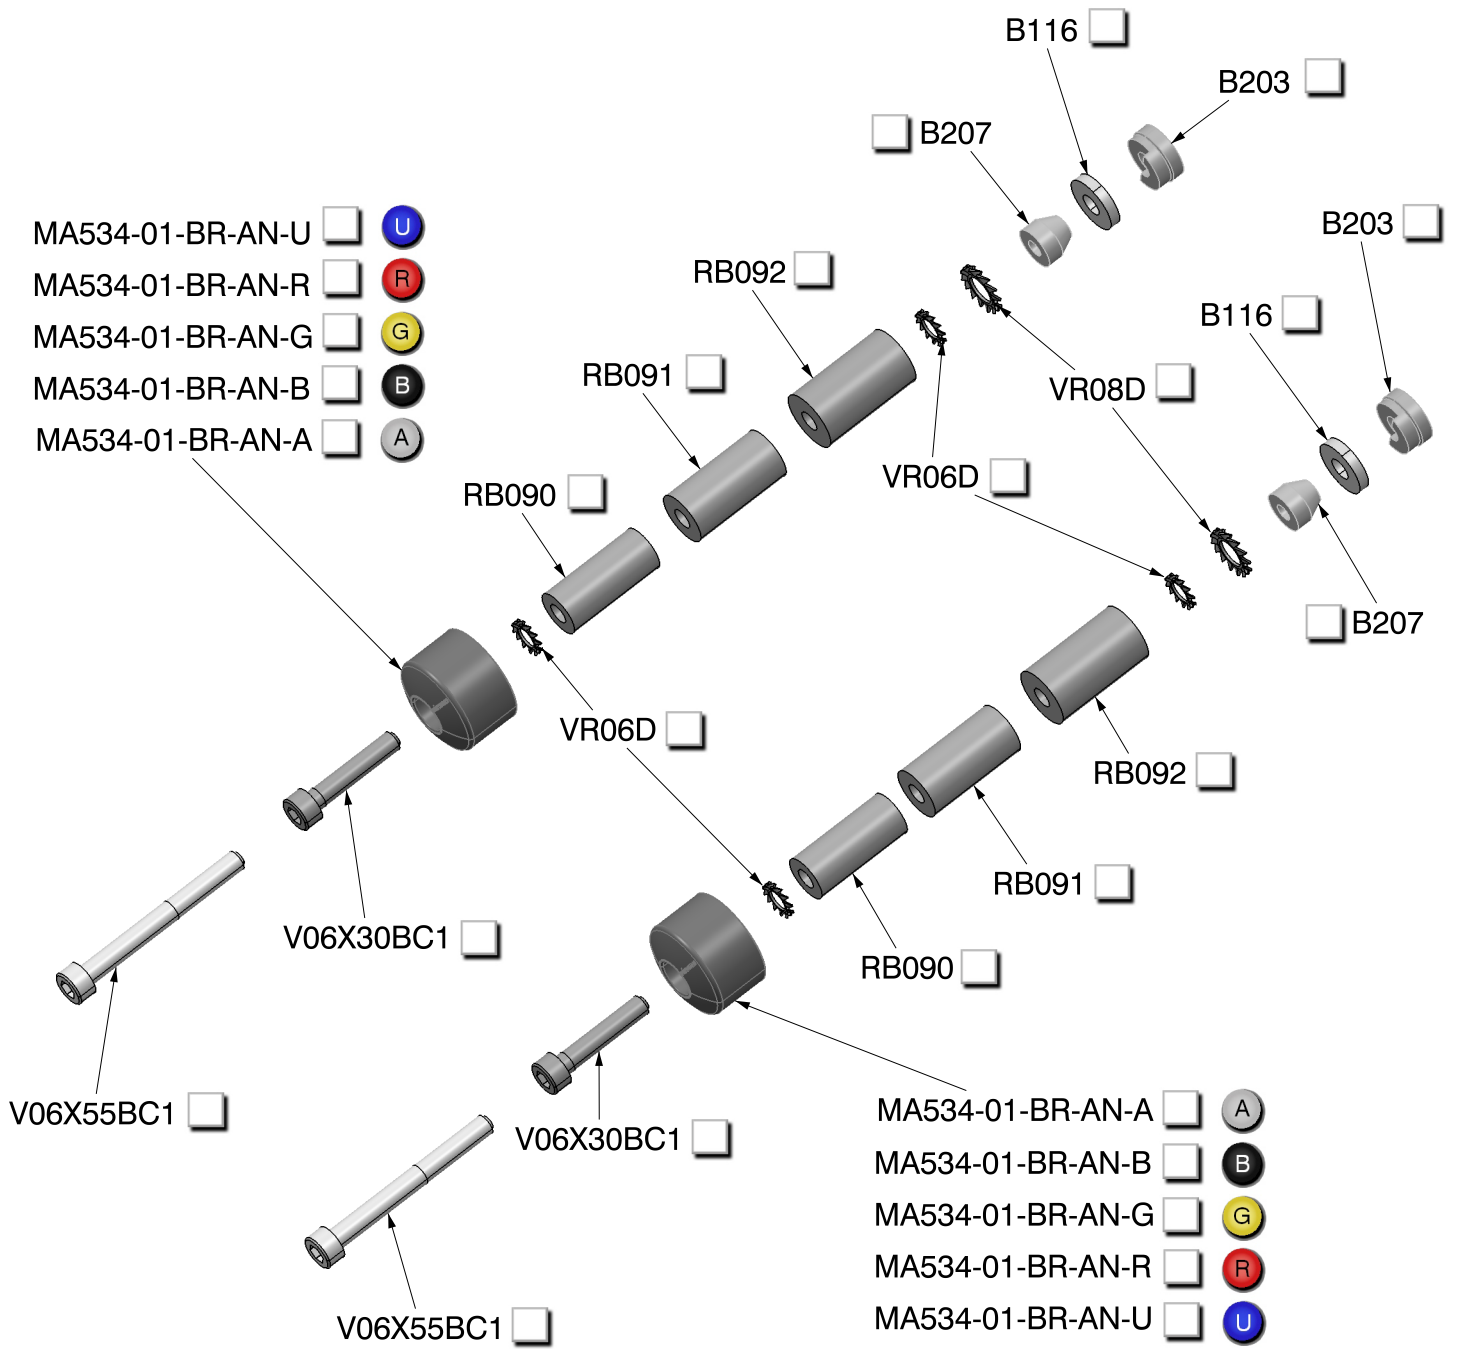

rizoma

PART NUMBER:

MA534

NAME:

Terminali manubrio
Handlebar caps

SPARE PARTS - RICAMBI CLIENTE - ERSATZTEILE
PIEZAS DE REPUESTO - PECAS SOBRESSALENTES

MA534-00 (Terminale manubrio completo per singolo lato)
(Complete handlebar caps for single side)

- MA534-01-BR-AN-U 
- MA534-01-BR-AN-R 
- MA534-01-BR-AN-G 
- MA534-01-BR-AN-B 
- MA534-01-BR-AN-A 

- MA534-01-BR-AN-A 
- MA534-01-BR-AN-B 
- MA534-01-BR-AN-G 
- MA534-01-BR-AN-R 
- MA534-01-BR-AN-U 