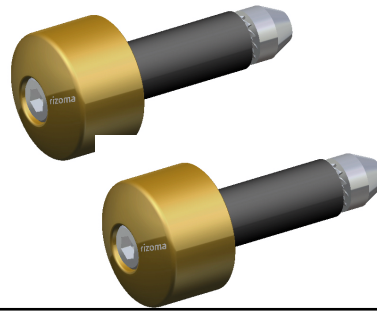

rizoma

PART NUMBER:

MA534

NAME:

Terminali manubrio
Handlebar caps

SPARE PARTS - RICAMBI CLIENTE - ERSATZTEILE
PIEZAS DE REPUESTO - PECAS SOBRESSALENTES

MA534-00 (Terminale manubrio completo per singolo lato)
(Complete handlebar caps for single side)

- MA534-01-BR-AN-U 
- MA534-01-BR-AN-R 
- MA534-01-BR-AN-G 
- MA534-01-BR-AN-B 
- MA534-01-BR-AN-A 

- MA534-01-BR-AN-A 
- MA534-01-BR-AN-B 
- MA534-01-BR-AN-G 
- MA534-01-BR-AN-R 
- MA534-01-BR-AN-U 