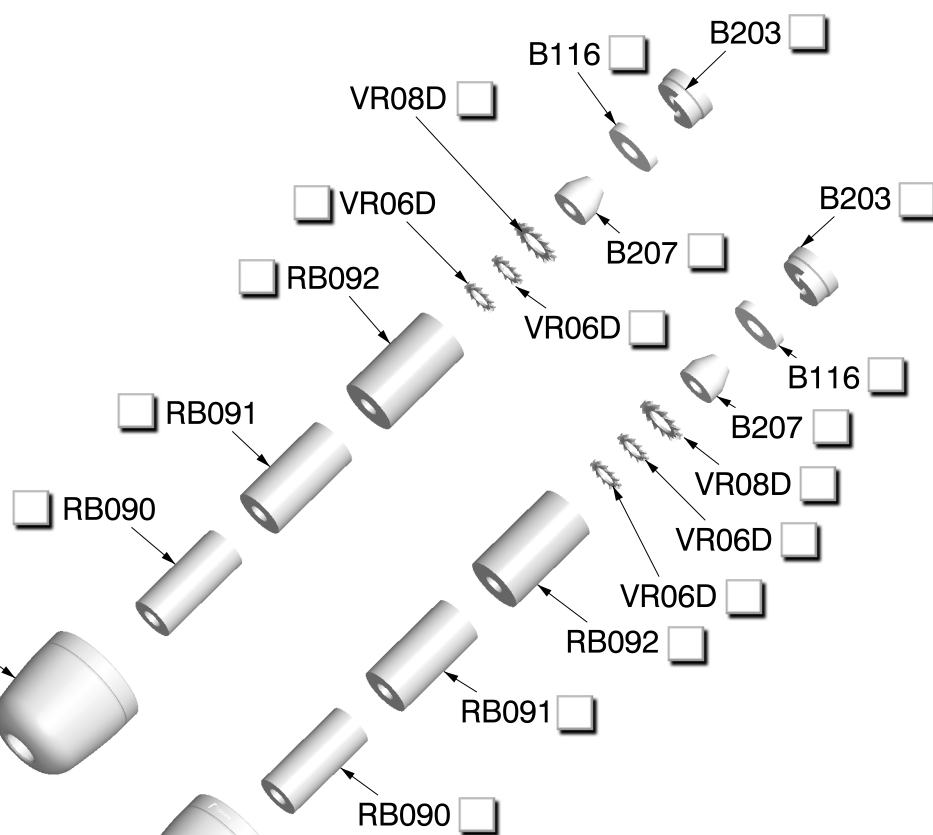

rizoma

PART NUMBER:

MA302

NAME:

Terminali manubrio
Handlebar caps

SPARE PARTS - RICAMBI CLIENTE - ERSATZTEILE
PIEZAS DE REPUESTO - PECAS SOBRESSALENTES

MA302-00 (Terminale manubrio completo per singolo lato)
(Complete handlebar cap for single side)

- U MA302-00-BR-AN-U
- R MA302-00-BR-AN-R
- G MA302-00-BR-AN-G
- B MA302-00-BR-AN-B
- A MA302-00-BR-AN-A

B V06X40BC1-NX

V06X60BC1-NX B

V06X40BC1-NX B

V06X60BC1-NX B

MA302-00-BR-AN-A A

MA302-00-AN-B B

MA302-00-BR-AN-G G

MA302-00-BR-AN-R R

MA302-00-BR-AN-U U