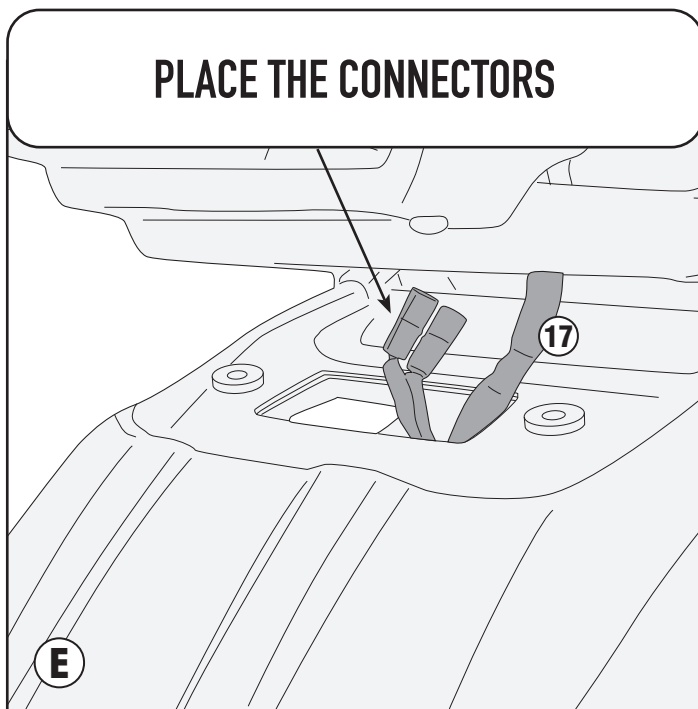

ROYAL ENFIELD HIMALAYAN (2021)

PL9054-KL9054

PORTAVALIGIE LATERALE SPECIFICO - SPECIFIC TUBULAR SIDE-CASE HOLDER - PORTE-VALISES LATÉRAUX SPÉCIFIQUE
SPEZIFISCHES STAHLROHR-SEITENTRAEGER - PORTA MALETAS LATERALES ESPECÍFICO - SUPORTE DE MALAS ESPECÍFICO

ROYAL ENFIELD HIMALAYAN (2021)

PLACE THE CONNECTORS

LIFT A LITTLE

ONLY PL9054

PL9054+SR9054

PL9054-KL9054

PORTAVALIGIE LATERALE SPECIFICO - SPECIFIC TUBULAR SIDE-CASE HOLDER - PORTE-VALISES LATÉRAUX SPÉCIFIQUE
SPEZIFISCHES STAHLROHR-SEITENTRAEGER - PORTA MALETAS LATERALES ESPECÍFICO - SUPORTE DE MALAS ESPECÍFICO