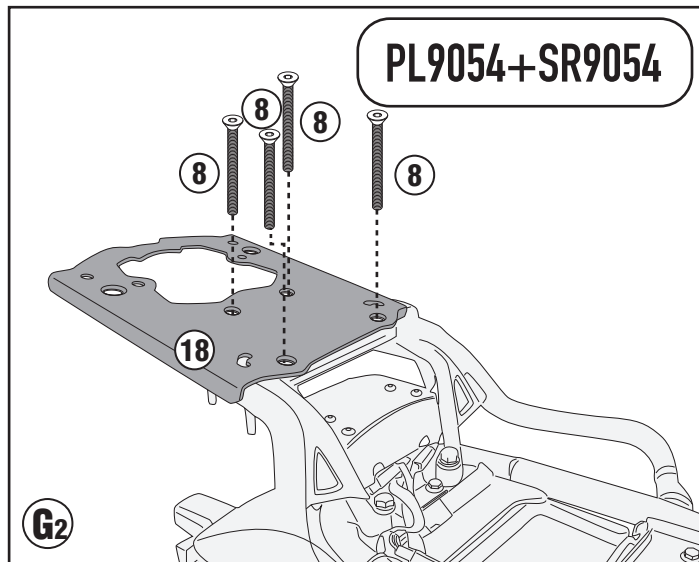

ROYAL ENFIELD HIMALAYAN (2021)

PLACE THE CONNECTORS

LIFT A LITTLE

ONLY PL9054

PL9054+SR9054

PL9054-KL9054

PORTAVALIGIE LATERALE SPECIFICO - SPECIFIC TUBULAR SIDE-CASE HOLDER - PORTE-VALISES LATÉRAUX SPÉCIFIQUE
SPEZIFISCHES STAHLROHR-SEITENTRAEGER - PORTA MALETAS LATERALES ESPECÍFICO - SUPORTE DE MALAS ESPECÍFICO

ROYAL ENFIELD HIMALAYAN (2021)

PL9054-KL9054

PORTAVALIGIE LATERALE SPECIFICO - SPECIFIC TUBULAR SIDE-CASE HOLDER - PORTE-VALISES LATÉRAUX SPÉCIFIQUE
SPEZIFISCHES STAHLROHR-SEITENTRAEGER - PORTA MALETAS LATERALES ESPECÍFICO - SUPORTE DE MALAS ESPECÍFICO