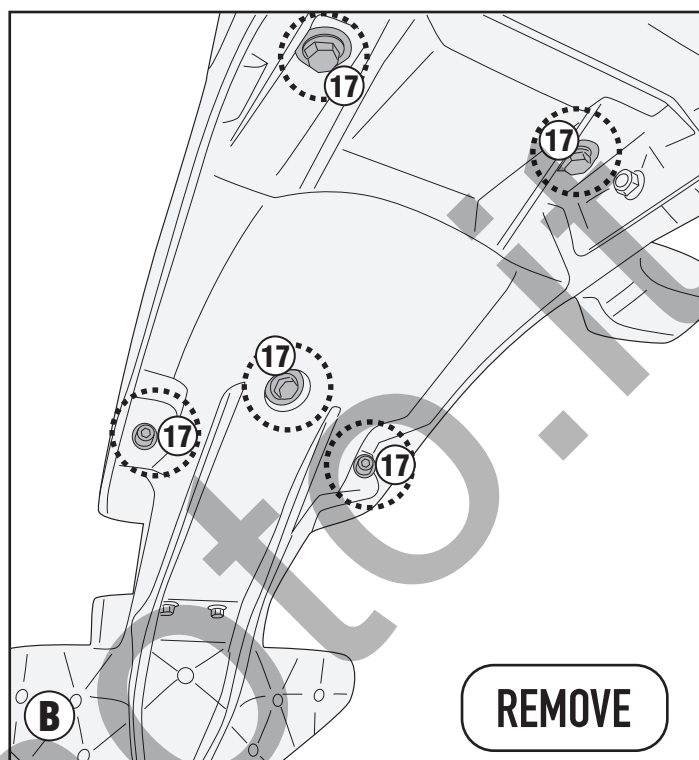

PL9054-KL9054

PORTAVALIGIE LATERALE SPECIFICO - SPECIFIC TUBULAR SIDE-CASE HOLDER - PORTE-VALISES LATÉRAUX SPÉCIFIQUE
SPEZIFISCHES STAHLROHR-SEITENTRAEGER - PORTA MALETAS LATERALES ESPECÍFICO - SUPORTE DE MALAS ESPECÍFICO

ROYAL ENFIELD HIMALAYAN (2021)