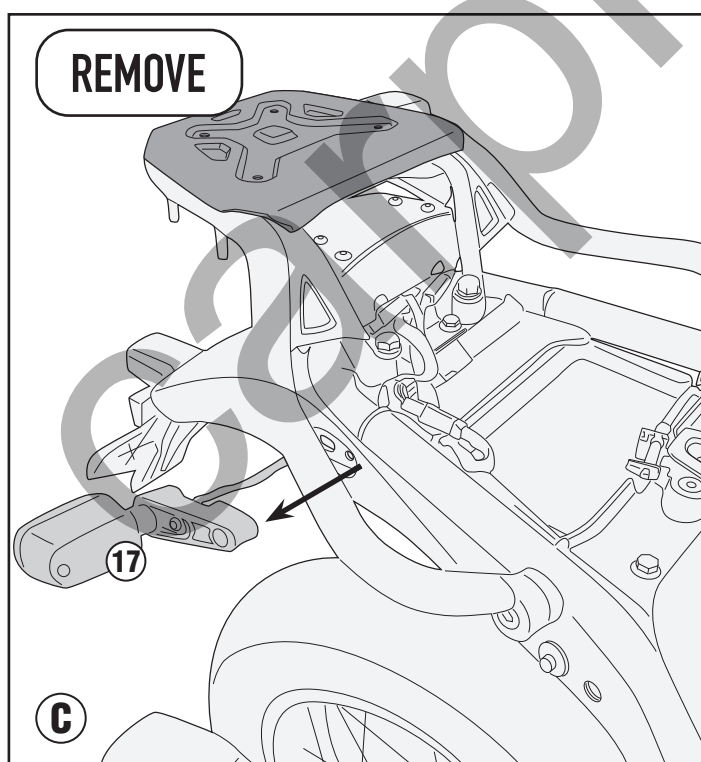

PL9054-KL9054

PORTAVALIGIE LATERALE SPECIFICO - SPECIFIC TUBULAR SIDE-CASE HOLDER - PORTE-VALISES LATÉRAUX SPÉCIFIQUE
SPEZIFISCHES STAHLROHR-SEITENTRAEGER - PORTA MALETAS LATERALES ESPECÍFICO - SUPORTE DE MALAS ESPECÍFICO

ROYAL ENFIELD HIMALAYAN (2021)