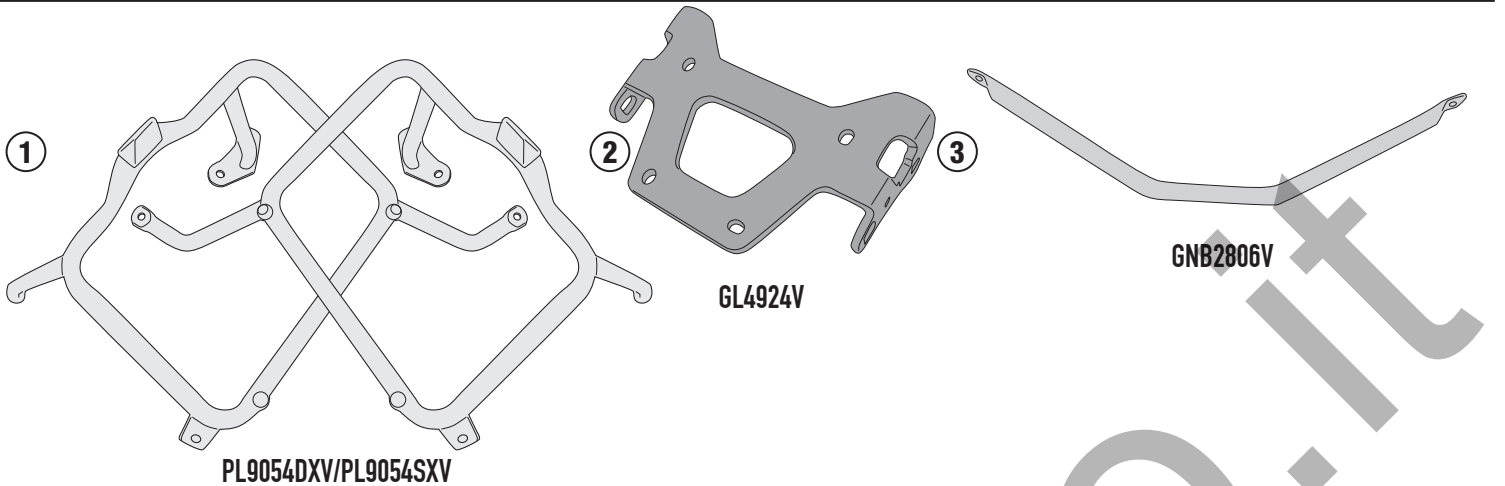

PL9054-KL9054

PORTAVALIGIE LATERALE SPECIFICO - SPECIFIC TUBULAR SIDE-CASE HOLDER - PORTE-VALISES LATÉRAUX SPÉCIFIQUE
SPEZIFISCHES STAHLROHR-SEITENTRAEGER - PORTA MALETAS LATERALES ESPECÍFICO - SUPORTE DE MALAS ESPECÍFICO

ROYAL ENFIELD HIMALAYAN (2021)

N°	Descrizione/Description	Caratteristiche/Features	Codice/Code	Quantità/Quantity
1	Telaio laterale - Side frame - Châssis latéral Soporte lateral - Seitenrahmen - Suporte lateral	-	PL9054DXV PL9054SXV	2 (Right: Left)
2	Piastra di supporto - Support plate Plaque de support - Trägerplatte Pletina de soporte - Placa de apoio	-	GL4924V	1
3	Ponte Posteriore - Rear Bridge Pont Postérieure - Verbindungsrohr Puente Trasero - Ponte Traseira	-	GNB2806V	1
4	Vite - Screw - Vis - Schraube Tornillo - Parafuso	TBEI M8x50	850TBEI	4
5	Vite - Screw - Vis - Schraube Tornillo - Parafuso	TECF M8x20	820TECF	3
6	Vite - Screw - Vis - Schraube Tornillo - Parafuso	TBEI M8x18	818TBEI	2
7	Vite - Screw - Vis - Schraube Tornillo - Parafuso	TBEI M6x40	640TBEI	4
8	Vite - Screw - Vis - Schraube Tornillo - Parafuso	TSP M6x55	655TSP	4
9	Vite - Screw - Vis - Schraube Tornillo - Parafuso	TCE M6x25	625TCE	2
10	Rondella spaccata - Split washer Scheibe - Rondelle fendue Arandela seccionada - Arruela Dentada	Foro Ø8mm	Z1060	6
11	Rondella - Washer Rondelle - Scheibe Arandela - Arruela	Foro Ø8mm / Esterno Ø14mm	814RON	6
12	Distanziale - Spacer Entretoise - Distanzstueck Distanciador - Espaçado	Ø13x15 Foro 8,5mm	C13L15F8,5T	4
13	Distanziale - Spacer Entretoise - Distanzstueck Distanciador - Espaçado	Ø14x10 Foro 6,5mm	C14L10F6,5T	4
14	Dado - Bolt - Ecrou Mutter - Tuerca - Porca	Dado Autobloccante Flangiato M8 (H9,5mm)	8DADIFN	1
15	Dado - Bolt - Ecrou Mutter - Tuerca - Porca	Dado Autobloccante Flangiato Alto M6 (H.7mm)	6DADIAFLN	6
16	Fascetta - Clamp Pince - Klemme Abrazadera - Braçadeira	-	Z2413	4
17	Componenti Originali - Original Parts Parties Originales - Original Bauteile Componentes Originales - Componentes Originais	-	-	-
18	Particolari Inclusi nel SR9054 Components Included In SR9054 Pièces Incluses Dans SR9054 Die Einzelnen Teile Sind Bei SR9054 Despieces Incluidos SR9054 Componentes incluidos na SR9054	-	-	-

PL9054-KL9054

PORTAVALIGIE LATERALE SPECIFICO - SPECIFIC TUBULAR SIDE-CASE HOLDER - PORTE-VALISES LATÉRAUX SPÉCIFIQUE
SPEZIFISCHES STAHLROHR-SEITENTRAEGER - PORTA MALETAS LATERALES ESPECÍFICO - SUPORTE DE MALAS ESPECÍFICO

ROYAL ENFIELD HIMALAYAN (2021)