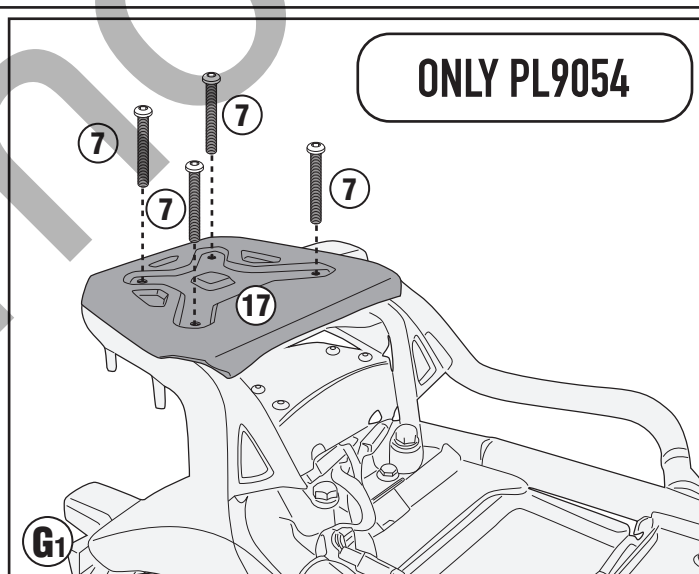

ROYAL ENFIELD HIMALAYAN (2021)

PLACE THE CONNECTORS

LIFT A LITTLE

ONLY PL9054

PL9054+SR9054

PL9054-KL9054

PORTAVALIGIE LATERALE SPECIFICO - SPECIFIC TUBULAR SIDE-CASE HOLDER - PORTE-VALISES LATÉRAUX SPÉCIFIQUE
SPEZIFISCHES STAHLROHR-SEITENTRAEGER - PORTA MALETAS LATERALES ESPECÍFICO - SUPORTE DE MALAS ESPECÍFICO

ROYAL ENFIELD HIMALAYAN (2021)

PL9054-KL9054

PORTAVALIGIE LATERALE SPECIFICO - SPECIFIC TUBULAR SIDE-CASE HOLDER - PORTE-VALISES LATÉRAUX SPÉCIFIQUE
SPEZIFISCHES STAHLROHR-SEITENTRAEGER - PORTA MALETAS LATERALES ESPECÍFICO - SUPORTE DE MALAS ESPECÍFICO