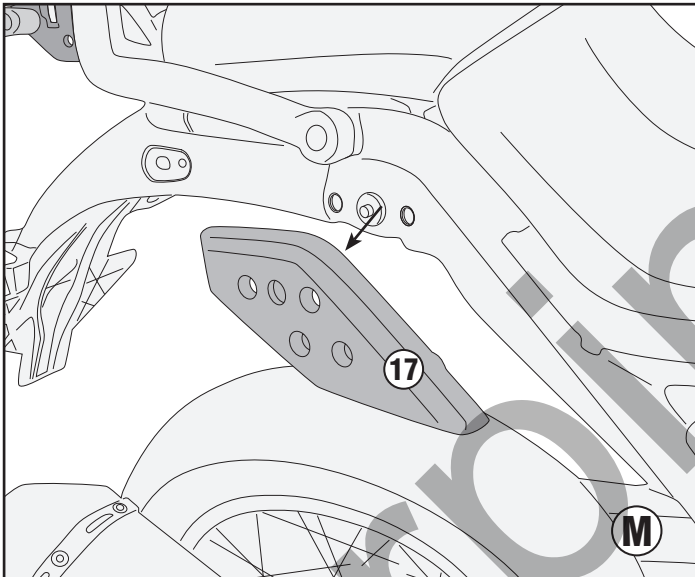

ROYAL ENFIELD HIMALAYAN (2021)

PLACE THE CONNECTORS

LIFT A LITTLE

ONLY PL9054

PL9054+SR9054

PL9054-KL9054

PORTAVALIGIE LATERALE SPECIFICO - SPECIFIC TUBULAR SIDE-CASE HOLDER - PORTE-VALISES LATÉRAUX SPÉCIFIQUE
SPEZIFISCHES STAHLROHR-SEITENTRAEGER - PORTA MALETAS LATERALES ESPECÍFICO - SUPORTE DE MALAS ESPECÍFICO

ROYAL ENFIELD HIMALAYAN (2021)

PL9054-KL9054

PORTAVALIGIE LATERALE SPECIFICO - SPECIFIC TUBULAR SIDE-CASE HOLDER - PORTE-VALISES LATÉRAUX SPÉCIFIQUE
SPEZIFISCHES STAHLROHR-SEITENTRAEGER - PORTA MALETAS LATERALES ESPECÍFICO - SUPORTE DE MALAS ESPECÍFICO

ROYAL ENFIELD HIMALAYAN (2021)

RIGHT SIDE

LEFT SIDE