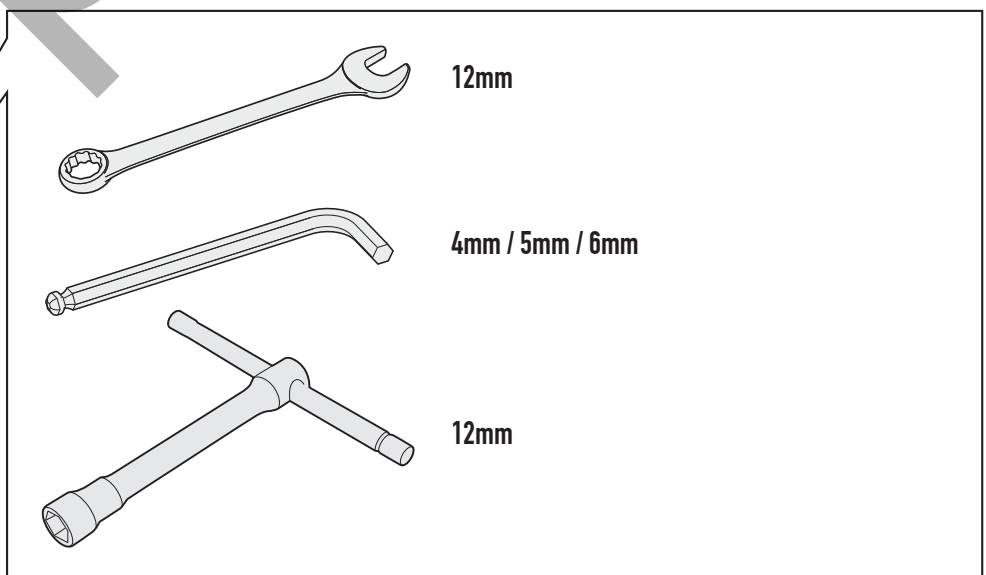

PL9054-KL9054

PORTAVALIGIE LATERALE SPECIFICO - SPECIFIC TUBULAR SIDE-CASE HOLDER - PORTE-VALISES LATÉRAUX SPÉCIFIQUE
SPEZIFISCHES STAHLROHR-SEITENTRAEGER - PORTA MALETAS LATERALES ESPECÍFICO - SUPORTE DE MALAS ESPECÍFICO

ROYAL ENFIELD HIMALAYAN (2021)

N°	Descrizione/Description	Caratteristiche/Features	Codice/Code	Quantità/Quantity
1	Telaio laterale - Side frame - Châssis latéral Soporte lateral - Seitenrahmen - Suporte lateral	-	PL9054DXV PL9054SXV	2 (Right: Left)
2	Piastra di supporto - Support plate Plaque de support - Trägerplatte Pletina de soporte - Placa de apoio	-	GL4924V	1
3	Ponte Posteriore - Rear Bridge Pont Postérieure - Verbindungsrohr Puente Trasero - Ponte Traseira	-	GNB2806V	1
4	Vite - Screw - Vis - Schraube Tornillo - Parafuso	TBEI M8x50	850TBEI	4
5	Vite - Screw - Vis - Schraube Tornillo - Parafuso	TECF M8x20	820TECF	3
6	Vite - Screw - Vis - Schraube Tornillo - Parafuso	TBEI M8x18	818TBEI	2
7	Vite - Screw - Vis - Schraube Tornillo - Parafuso	TBEI M6x40	640TBEI	4
8	Vite - Screw - Vis - Schraube Tornillo - Parafuso	TSP M6x55	655TSP	4
9	Vite - Screw - Vis - Schraube Tornillo - Parafuso	TCE M6x25	625TCE	2
10	Rondella spaccata - Split washer Scheibe - Rondelle fendue Arandela seccionada - Arruela Dentada	Foro Ø8mm	Z1060	6
11	Rondella - Washer Rondelle - Scheibe Arandela - Arruela	Foro Ø8mm / Esterno Ø14mm	814RON	6
12	Distanziale - Spacer Entretoise - Distanzstueck Distanciador - Espaçado	Ø13x15 Foro 8,5mm	C13L15F8,5T	4
13	Distanziale - Spacer Entretoise - Distanzstueck Distanciador - Espaçado	Ø14x10 Foro 6,5mm	C14L10F6,5T	4
14	Dado - Bolt - Ecrou Mutter - Tuerca - Porca	Dado Autobloccante Flangiato M8 (H9,5mm)	8DADIFN	1
15	Dado - Bolt - Ecrou Mutter - Tuerca - Porca	Dado Autobloccante Flangiato Alto M6 (H.7mm)	6DADIAFLN	6
16	Fascetta - Clamp Pince - Klemme Abrazadera - Braçadeira	-	Z2413	4
17	Componenti Originali - Original Parts Parties Originales - Original Bauteile Componentes Originales - Componentes Originais	-	-	-
18	Particolari Inclusi nel SR9054 Components Included In SR9054 Pièces Incluses Dans SR9054 Die Einzelnen Teile Sind Bei SR9054 Despieces Incluidos SR9054 Componentes incluidos na SR9054	-	-	-

PL9054-KL9054

PORTAVALIGIE LATERALE SPECIFICO - SPECIFIC TUBULAR SIDE-CASE HOLDER - PORTE-VALISES LATÉRAUX SPÉCIFIQUE
SPEZIFISCHES STAHLROHR-SEITENTRAEGER - PORTA MALETAS LATERALES ESPECÍFICO - SUPORTE DE MALAS ESPECÍFICO

ROYAL ENFIELD HIMALAYAN (2021)