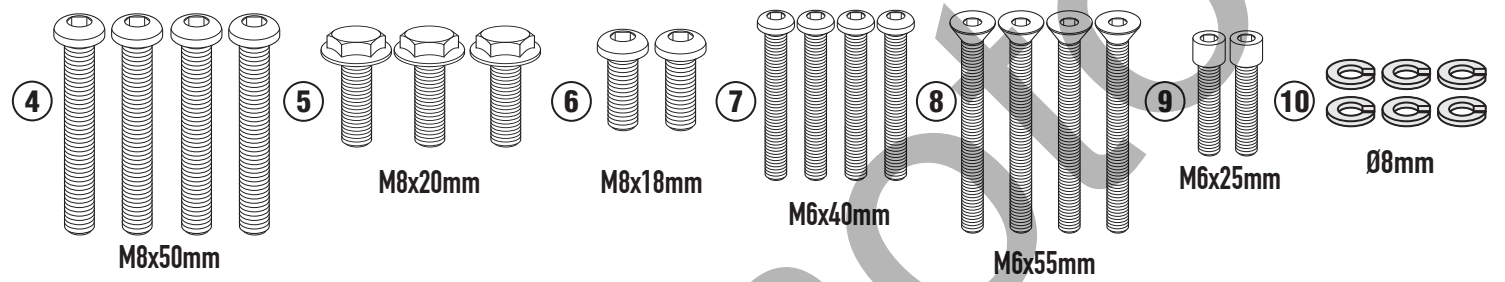

PL9054-KL9054

PORTAVALIGIE LATERALE SPECIFICO - SPECIFIC TUBULAR SIDE-CASE HOLDER - PORTE-VALISES LATÉRAUX SPÉCIFIQUE
SPEZIFISCHES STAHLROHR-SEITENTRAEGER - PORTA MALETAS LATERALES ESPECÍFICO - SUPORTE DE MALAS ESPECÍFICO

ROYAL ENFIELD HIMALAYAN (2021)

N°	Descrizione/Description	Caratteristiche/Features	Codice/Code	Quantità/Quantity
1	Telaio laterale - Side frame - Châssis latéral Soporte lateral - Seitenrahmen - Suporte lateral	-	PL9054DXV PL9054SXV	2 (Right: Left)
2	Piastra di supporto - Support plate Plaque de support - Trägerplatte Pletina de soporte - Placa de apoio	-	GL4924V	1
3	Ponte Posteriore - Rear Bridge Pont Postérieure - Verbindungsrohr Puente Trasero - Ponte Traseira	-	GNB2806V	1
4	Vite - Screw - Vis - Schraube Tornillo - Parafuso	TBEI M8x50	850TBEI	4
5	Vite - Screw - Vis - Schraube Tornillo - Parafuso	TECF M8x20	820TECF	3
6	Vite - Screw - Vis - Schraube Tornillo - Parafuso	TBEI M8x18	818TBEI	2
7	Vite - Screw - Vis - Schraube Tornillo - Parafuso	TBEI M6x40	640TBEI	4
8	Vite - Screw - Vis - Schraube Tornillo - Parafuso	TSP M6x55	655TSP	4
9	Vite - Screw - Vis - Schraube Tornillo - Parafuso	TCE M6x25	625TCE	2
10	Rondella spaccata - Split washer Scheibe - Rondelle fendue Arandela seccionada - Arruela Dentada	Foro Ø8mm	Z1060	6
11	Rondella - Washer Rondelle - Scheibe Arandela - Arruela	Foro Ø8mm / Esterno Ø14mm	814RON	6
12	Distanziale - Spacer Entretoise - Distanzstueck Distanciador - Espaçado	Ø13x15 Foro 8,5mm	C13L15F8,5T	4
13	Distanziale - Spacer Entretoise - Distanzstueck Distanciador - Espaçado	Ø14x10 Foro 6,5mm	C14L10F6,5T	4
14	Dado - Bolt - Ecrou Mutter - Tuerca - Porca	Dado Autobloccante Flangiato M8 (H9,5mm)	8DADIFN	1
15	Dado - Bolt - Ecrou Mutter - Tuerca - Porca	Dado Autobloccante Flangiato Alto M6 (H.7mm)	6DADIAFLN	6
16	Fascetta - Clamp Pince - Klemme Abrazadera - Braçadeira	-	Z2413	4
17	Componenti Originali - Original Parts Parties Originales - Original Bauteile Componentes Originales - Componentes Originais	-	-	-
18	Particolari Inclusi nel SR9054 Components Included In SR9054 Pièces Incluses Dans SR9054 Die Einzelnen Teile Sind Bei SR9054 Despieces Incluidos SR9054 Componentes incluidos na SR9054	-	-	-

PL9054-KL9054

PORTAVALIGIE LATERALE SPECIFICO - SPECIFIC TUBULAR SIDE-CASE HOLDER - PORTE-VALISES LATÉRAUX SPÉCIFIQUE
SPEZIFISCHES STAHLROHR-SEITENTRAEGER - PORTA MALETAS LATERALES ESPECÍFICO - SUPORTE DE MALAS ESPECÍFICO

ROYAL ENFIELD HIMALAYAN (2021)