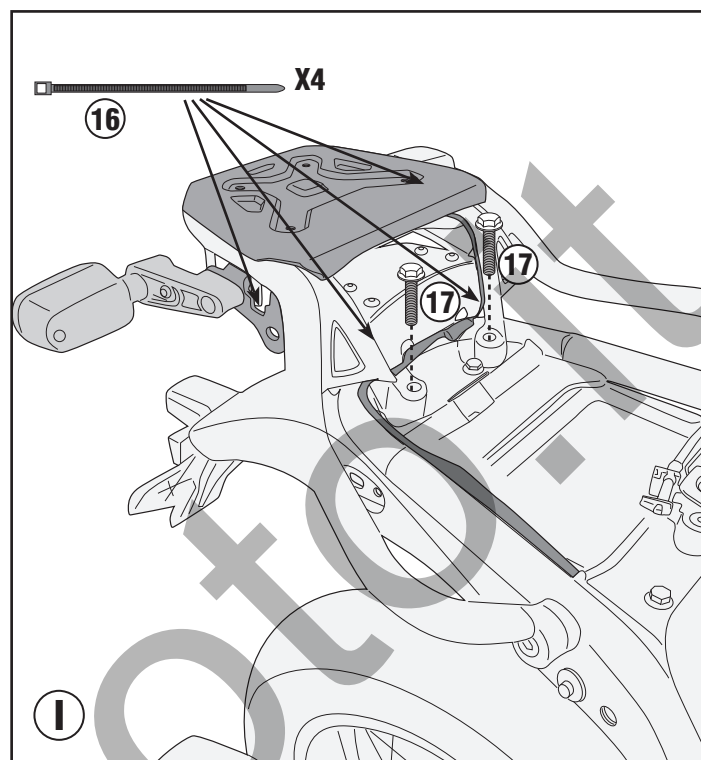

ROYAL ENFIELD HIMALAYAN (2021)

PLACE THE CONNECTORS

LIFT A LITTLE

ONLY PL9054

PL9054+SR9054

PL9054-KL9054

PORTAVALIGIE LATERALE SPECIFICO - SPECIFIC TUBULAR SIDE-CASE HOLDER - PORTE-VALISES LATÉRAUX SPÉCIFIQUE
SPEZIFISCHES STAHLROHR-SEITENTRAEGER - PORTA MALETAS LATERALES ESPECÍFICO - SUPORTE DE MALAS ESPECÍFICO

ROYAL ENFIELD HIMALAYAN (2021)

PL9054-KL9054

PORTAVALIGIE LATERALE SPECIFICO - SPECIFIC TUBULAR SIDE-CASE HOLDER - PORTE-VALISES LATÉRAUX SPÉCIFIQUE
SPEZIFISCHES STAHLROHR-SEITENTRAEGER - PORTA MALETAS LATERALES ESPECÍFICO - SUPORTE DE MALAS ESPECÍFICO