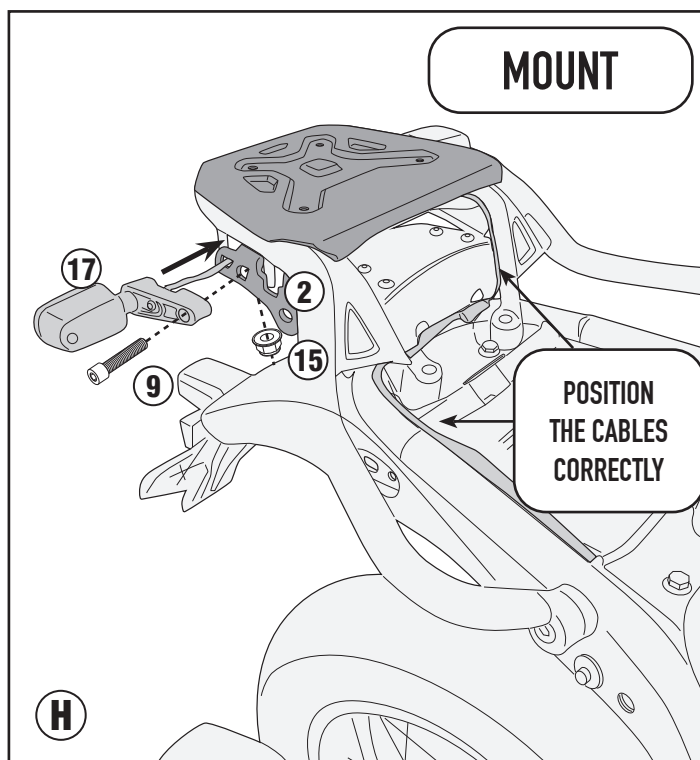

PL9054-KL9054

PORTAVALIGIE LATERALE SPECIFICO - SPECIFIC TUBULAR SIDE-CASE HOLDER - PORTE-VALISES LATÉRAUX SPÉCIFIQUE
SPEZIFISCHES STAHLROHR-SEITENTRAEGER - PORTA MALETAS LATERALES ESPECÍFICO - SUPORTE DE MALAS ESPECÍFICO

ROYAL ENFIELD HIMALAYAN (2021)