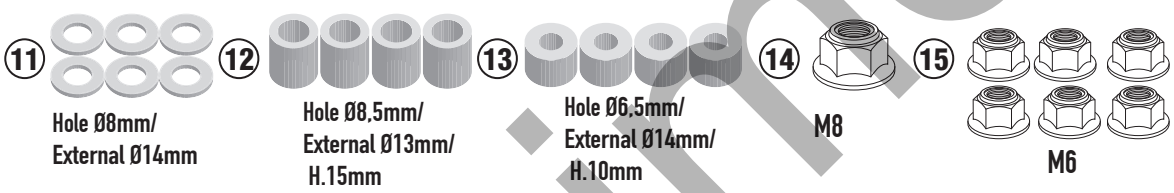

PL9054-KL9054

PORTAVALIGIE LATERALE SPECIFICO - SPECIFIC TUBULAR SIDE-CASE HOLDER - PORTE-VALISES LATÉRAUX SPÉCIFIQUE
SPEZIFISCHES STAHLROHR-SEITENTRAEGER - PORTA MALETAS LATERALES ESPECÍFICO - SUPORTE DE MALAS ESPECÍFICO

ROYAL ENFIELD HIMALAYAN (2021)

N°	Descrizione/Description	Caratteristiche/Features	Codice/Code	Quantità/Quantity
1	Telaio laterale - Side frame - Châssis latéral Soporte lateral - Seitenrahmen - Suporte lateral	-	PL9054DXV PL9054SXV	2 (Right: Left)
2	Piastra di supporto - Support plate Plaque de support - Trägerplatte Pletina de soporte - Placa de apoio	-	GL4924V	1
3	Ponte Posteriore - Rear Bridge Pont Postérieure - Verbindungsrohr Puente Trasero - Ponte Traseira	-	GNB2806V	1
4	Vite - Screw - Vis - Schraube Tornillo - Parafuso	TBEI M8x50	850TBEI	4
5	Vite - Screw - Vis - Schraube Tornillo - Parafuso	TECF M8x20	820TECF	3
6	Vite - Screw - Vis - Schraube Tornillo - Parafuso	TBEI M8x18	818TBEI	2
7	Vite - Screw - Vis - Schraube Tornillo - Parafuso	TBEI M6x40	640TBEI	4
8	Vite - Screw - Vis - Schraube Tornillo - Parafuso	TSP M6x55	655TSP	4
9	Vite - Screw - Vis - Schraube Tornillo - Parafuso	TCE M6x25	625TCE	2
10	Rondella spaccata - Split washer Scheibe - Rondelle fendue Arandela seccionada - Arruela Dentada	Foro Ø8mm	Z1060	6
11	Rondella - Washer Rondelle - Scheibe Arandela - Arruela	Foro Ø8mm / Esterno Ø14mm	814RON	6
12	Distanziale - Spacer Entretoise - Distanzstueck Distanciador - Espaçado	Ø13x15 Foro 8,5mm	C13L15F8,5T	4
13	Distanziale - Spacer Entretoise - Distanzstueck Distanciador - Espaçado	Ø14x10 Foro 6,5mm	C14L10F6,5T	4
14	Dado - Bolt - Ecrou Mutter - Tuerca - Porca	Dado Autobloccante Flangiato M8 (H9,5mm)	8DADIFN	1
15	Dado - Bolt - Ecrou Mutter - Tuerca - Porca	Dado Autobloccante Flangiato Alto M6 (H.7mm)	6DADIAFLN	6
16	Fascetta - Clamp Pince - Klemme Abrazadera - Braçadeira	-	Z2413	4
17	Componenti Originali - Original Parts Parties Originales - Original Bauteile Componentes Originales - Componentes Originais	-	-	-
18	Particolari Inclusi nel SR9054 Components Included In SR9054 Pièces Incluses Dans SR9054 Die Einzelnen Teile Sind Bei SR9054 Despieces Incluidos SR9054 Componentes incluidos na SR9054	-	-	-

PL9054-KL9054

PORTAVALIGIE LATERALE SPECIFICO - SPECIFIC TUBULAR SIDE-CASE HOLDER - PORTE-VALISES LATÉRAUX SPÉCIFIQUE
SPEZIFISCHES STAHLROHR-SEITENTRAEGER - PORTA MALETAS LATERALES ESPECÍFICO - SUPORTE DE MALAS ESPECÍFICO

ROYAL ENFIELD HIMALAYAN (2021)