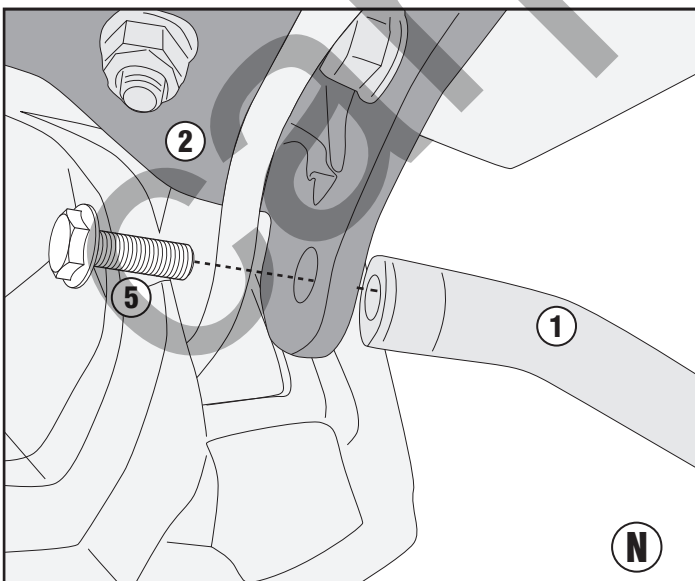

PL9054-KL9054

PORTAVALIGIE LATERALE SPECIFICO - SPECIFIC TUBULAR SIDE-CASE HOLDER - PORTE-VALISES LATÉRAUX SPÉCIFIQUE
SPEZIFISCHES STAHLROHR-SEITENTRAEGER - PORTA MALETAS LATERALES ESPECÍFICO - SUPORTE DE MALAS ESPECÍFICO

ROYAL ENFIELD HIMALAYAN (2021)

RIGHT SIDE