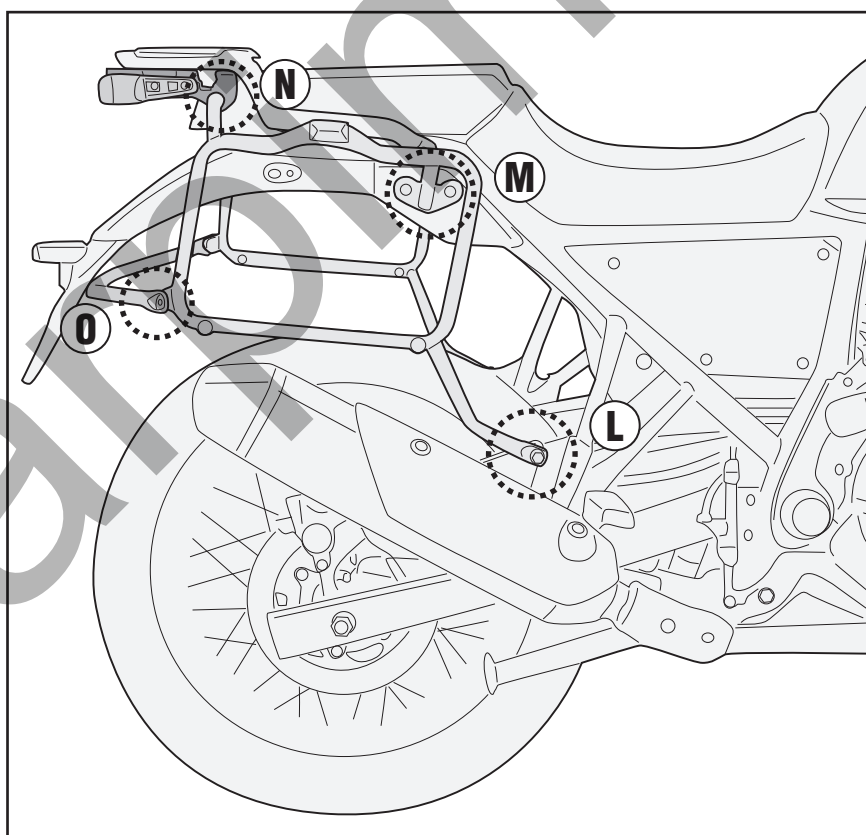

ROYAL ENFIELD HIMALAYAN (2021)

PL9054-KL9054

PORTAVALIGIE LATERALE SPECIFICO - SPECIFIC TUBULAR SIDE-CASE HOLDER - PORTE-VALISES LATÉRAUX SPÉCIFIQUE
SPEZIFISCHES STAHLROHR-SEITENTRAEGER - PORTA MALETAS LATERALES ESPECÍFICO - SUPORTE DE MALAS ESPECÍFICO

ROYAL ENFIELD HIMALAYAN (2021)

PLACE THE CONNECTORS

LIFT A LITTLE

ONLY PL9054

PL9054+SR9054

PL9054-KL9054

PORTAVALIGIE LATERALE SPECIFICO - SPECIFIC TUBULAR SIDE-CASE HOLDER - PORTE-VALISES LATÉRAUX SPÉCIFIQUE
SPEZIFISCHES STAHLROHR-SEITENTRAEGER - PORTA MALETAS LATERALES ESPECÍFICO - SUPORTE DE MALAS ESPECÍFICO