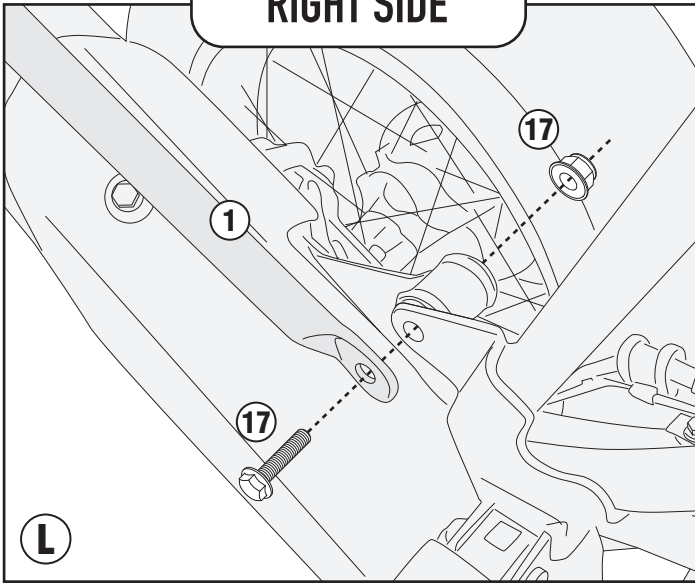

ROYAL ENFIELD HIMALAYAN (2021)

PLACE THE CONNECTORS

LIFT A LITTLE

ONLY PL9054

PL9054+SR9054

PL9054-KL9054

PORTAVALIGIE LATERALE SPECIFICO - SPECIFIC TUBULAR SIDE-CASE HOLDER - PORTE-VALISES LATÉRAUX SPÉCIFIQUE
SPEZIFISCHES STAHLROHR-SEITENTRAEGER - PORTA MALETAS LATERALES ESPECÍFICO - SUPORTE DE MALAS ESPECÍFICO

ROYAL ENFIELD HIMALAYAN (2021)

PL9054-KL9054

PORTAVALIGIE LATERALE SPECIFICO - SPECIFIC TUBULAR SIDE-CASE HOLDER - PORTE-VALISES LATÉRAUX SPÉCIFIQUE
SPEZIFISCHES STAHLROHR-SEITENTRAEGER - PORTA MALETAS LATERALES ESPECÍFICO - SUPORTE DE MALAS ESPECÍFICO

ROYAL ENFIELD HIMALAYAN (2021)

RIGHT SIDE

LEFT SIDE