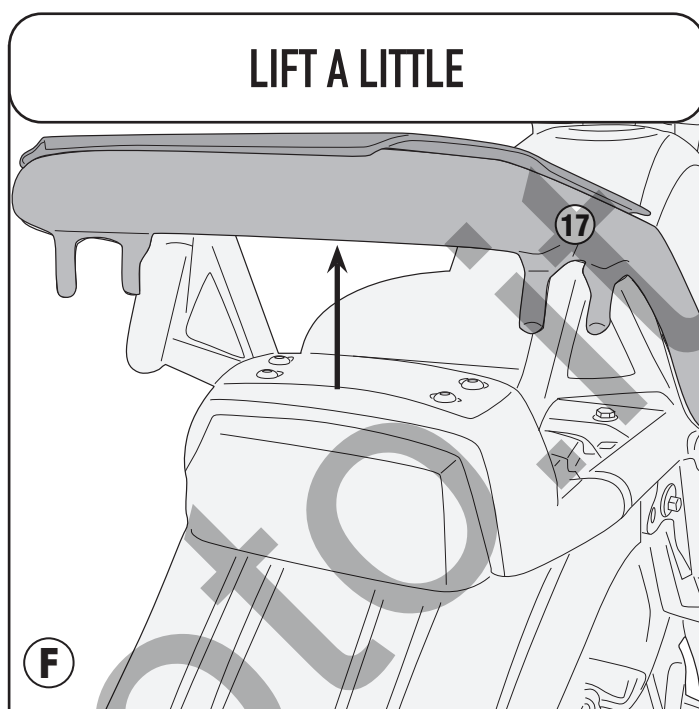

LIFT A LITTLE