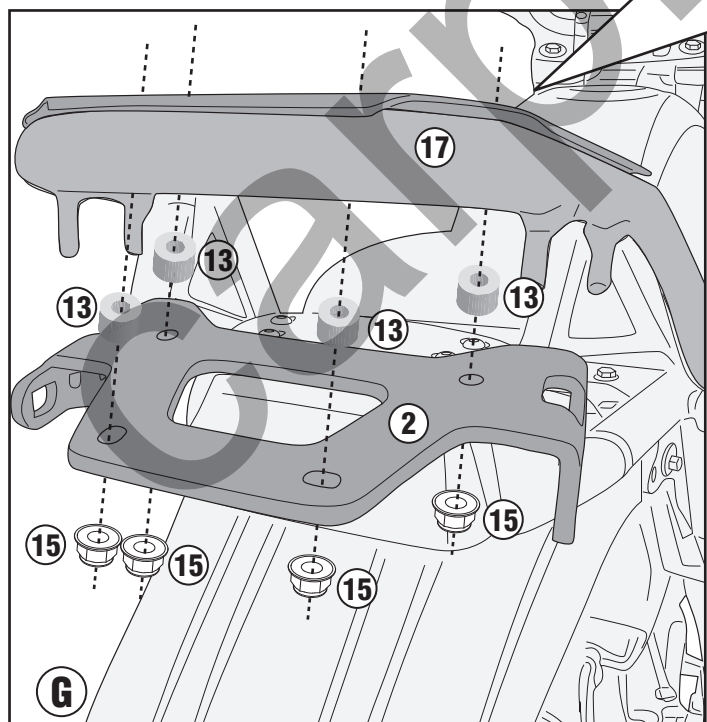

ROYAL ENFIELD HIMALAYAN (2021)

PLACE THE CONNECTORS

LIFT A LITTLE

ONLY PL9054

PL9054+SR9054

PL9054-KL9054

PORTAVALIGIE LATERALE SPECIFICO - SPECIFIC TUBULAR SIDE-CASE HOLDER - PORTE-VALISES LATÉRAUX SPÉCIFIQUE
SPEZIFISCHES STAHLROHR-SEITENTRAEGER - PORTA MALETAS LATERALES ESPECÍFICO - SUPORTE DE MALAS ESPECÍFICO

ROYAL ENFIELD HIMALAYAN (2021)

PL9054-KL9054

PORTAVALIGIE LATERALE SPECIFICO - SPECIFIC TUBULAR SIDE-CASE HOLDER - PORTE-VALISES LATÉRAUX SPÉCIFIQUE
SPEZIFISCHES STAHLROHR-SEITENTRAEGER - PORTA MALETAS LATERALES ESPECÍFICO - SUPORTE DE MALAS ESPECÍFICO