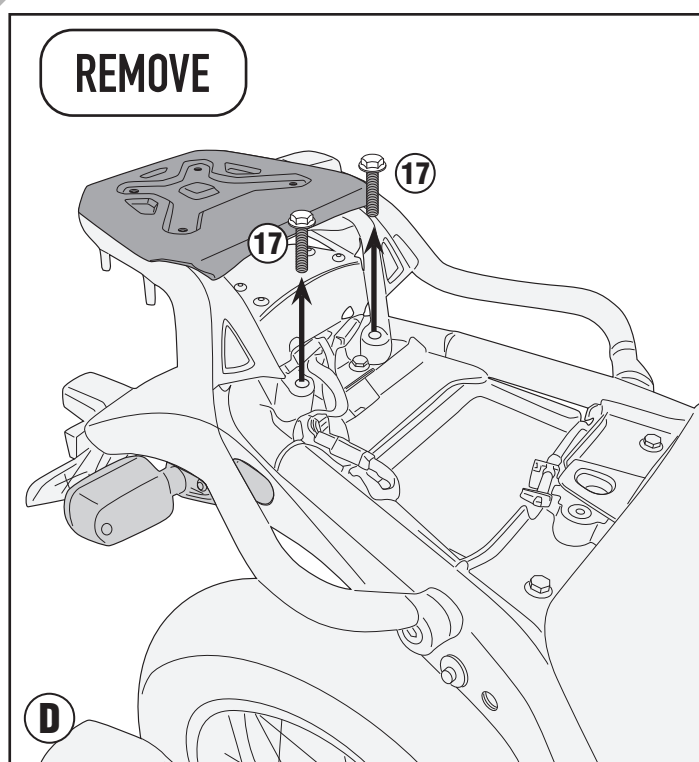

PL9054-KL9054

PORTAVALIGIE LATERALE SPECIFICO - SPECIFIC TUBULAR SIDE-CASE HOLDER - PORTE-VALISES LATÉRAUX SPÉCIFIQUE
SPEZIFISCHES STAHLROHR-SEITENTRAEGER - PORTA MALETAS LATERALES ESPECÍFICO - SUPORTE DE MALAS ESPECÍFICO

ROYAL ENFIELD HIMALAYAN (2021)