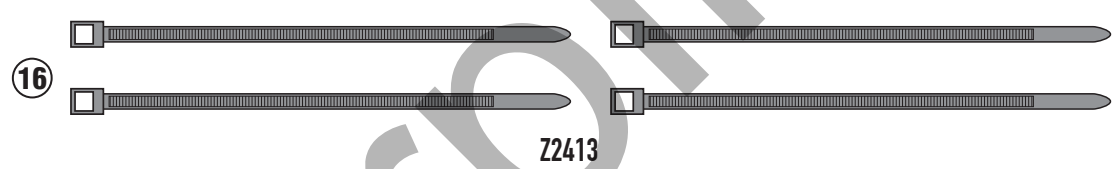

PL9054-KL9054

PORTAVALIGIE LATERALE SPECIFICO - SPECIFIC TUBULAR SIDE-CASE HOLDER - PORTE-VALISES LATÉRAUX SPÉCIFIQUE
SPEZIFISCHES STAHLROHR-SEITENTRAEGER - PORTA MALETAS LATERALES ESPECÍFICO - SUPORTE DE MALAS ESPECÍFICO

ROYAL ENFIELD HIMALAYAN (2021)

N°	Descrizione/Description	Caratteristiche/Features	Codice/Code	Quantità/Quantity
1	Telaio laterale - Side frame - Châssis latéral Soporte lateral - Seitenrahmen - Suporte lateral	-	PL9054DXV PL9054SXV	2 (Right: Left)
2	Piastra di supporto - Support plate Plaque de support - Trägerplatte Pletina de soporte - Placa de apoio	-	GL4924V	1
3	Ponte Posteriore - Rear Bridge Pont Postérieure - Verbindungsrohr Puente Trasero - Ponte Traseira	-	GNB2806V	1
4	Vite - Screw - Vis - Schraube Tornillo - Parafuso	TBEI M8x50	850TBEI	4
5	Vite - Screw - Vis - Schraube Tornillo - Parafuso	TECF M8x20	820TECF	3
6	Vite - Screw - Vis - Schraube Tornillo - Parafuso	TBEI M8x18	818TBEI	2
7	Vite - Screw - Vis - Schraube Tornillo - Parafuso	TBEI M6x40	640TBEI	4
8	Vite - Screw - Vis - Schraube Tornillo - Parafuso	TSP M6x55	655TSP	4
9	Vite - Screw - Vis - Schraube Tornillo - Parafuso	TCE M6x25	625TCE	2
10	Rondella spaccata - Split washer Scheibe - Rondelle fendue Arandela seccionada - Arruela Dentada	Foro Ø8mm	Z1060	6
11	Rondella - Washer Rondelle - Scheibe Arandela - Arruela	Foro Ø8mm / Esterno Ø14mm	814RON	6
12	Distanziale - Spacer Entretoise - Distanzstueck Distanciador - Espaçado	Ø13x15 Foro 8,5mm	C13L15F8,5T	4
13	Distanziale - Spacer Entretoise - Distanzstueck Distanciador - Espaçado	Ø14x10 Foro 6,5mm	C14L10F6,5T	4
14	Dado - Bolt - Ecrou Mutter - Tuerca - Porca	Dado Autobloccante Flangiato M8 (H9,5mm)	8DADIFN	1
15	Dado - Bolt - Ecrou Mutter - Tuerca - Porca	Dado Autobloccante Flangiato Alto M6 (H.7mm)	6DADIAFLN	6
16	Fascetta - Clamp Pince - Klemme Abrazadera - Braçadeira	-	Z2413	4
17	Componenti Originali - Original Parts Parties Originales - Original Bauteile Componentes Originales - Componentes Originais	-	-	-
18	Particolari Inclusi nel SR9054 Components Included In SR9054 Pièces Incluses Dans SR9054 Die Einzelnen Teile Sind Bei SR9054 Despieces Incluidos SR9054 Componentes incluidos na SR9054	-	-	-

PL9054-KL9054

PORTAVALIGIE LATERALE SPECIFICO - SPECIFIC TUBULAR SIDE-CASE HOLDER - PORTE-VALISES LATÉRAUX SPÉCIFIQUE
SPEZIFISCHES STAHLROHR-SEITENTRAEGER - PORTA MALETAS LATERALES ESPECÍFICO - SUPORTE DE MALAS ESPECÍFICO

ROYAL ENFIELD HIMALAYAN (2021)