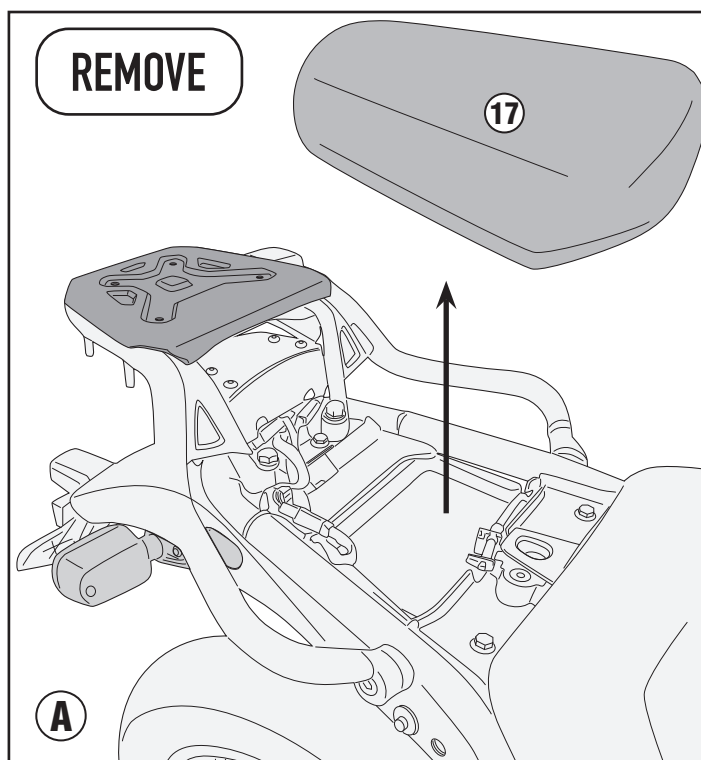

PL9054-KL9054

PORTAVALIGIE LATERALE SPECIFICO - SPECIFIC TUBULAR SIDE-CASE HOLDER - PORTE-VALISES LATÉRAUX SPÉCIFIQUE
SPEZIFISCHES STAHLROHR-SEITENTRAEGER - PORTA MALETAS LATERALES ESPECÍFICO - SUPORTE DE MALAS ESPECÍFICO

ROYAL ENFIELD HIMALAYAN (2021)