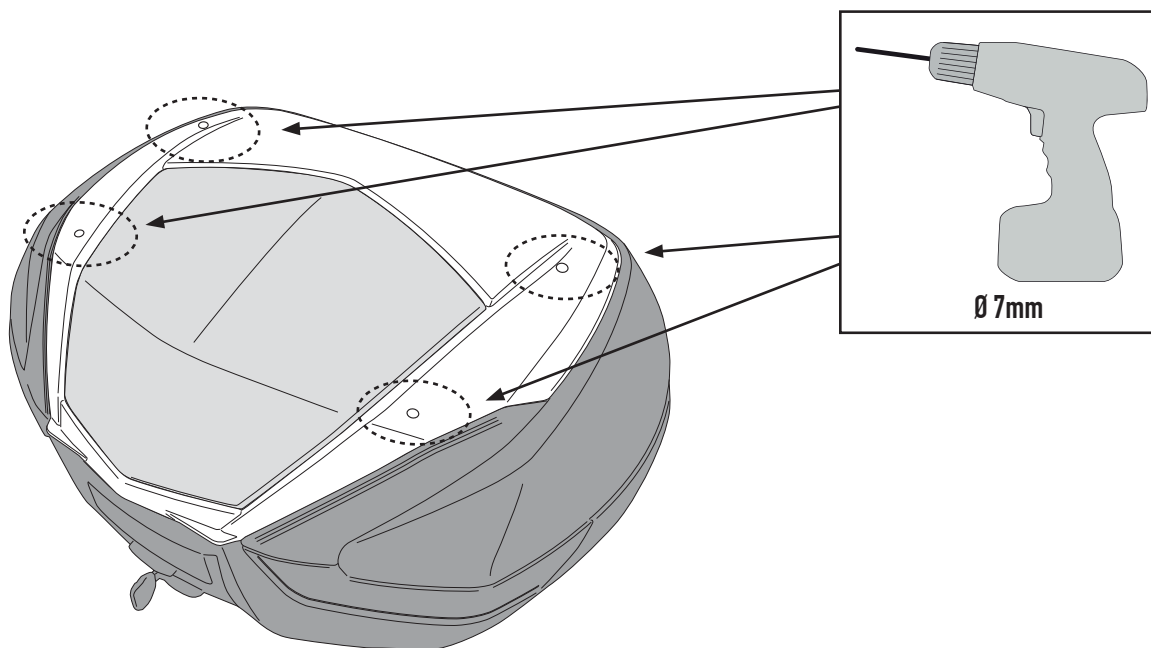

E159

PORTAPACCHI PER - CASE CARRIER FOR - PORTE-PAQUET POUR - GEPÄCKGITTER FÜR - PORTAEQUIPAJE PARA
V47 - V56