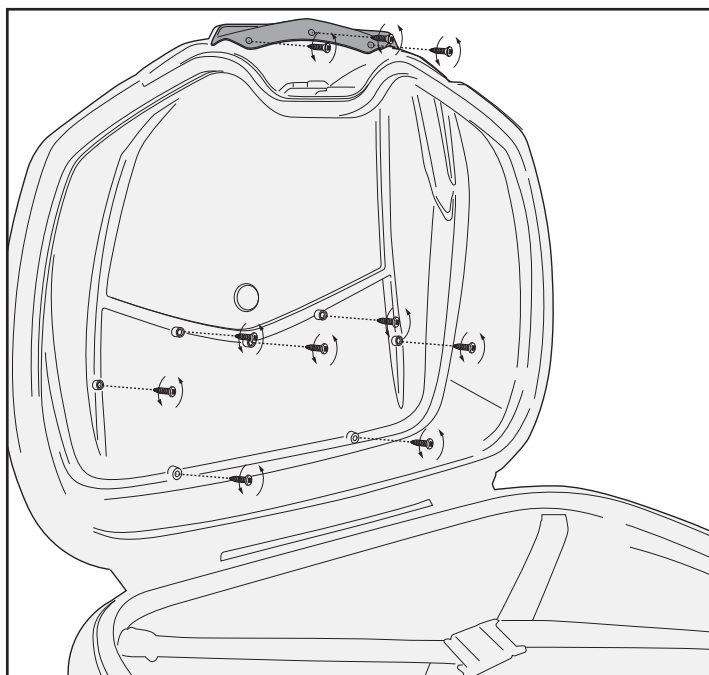

E159

PORTAPACCHI PER - CASE CARRIER FOR - PORTE-PAQUET POUR - GEPÄCKGITTER FÜR - PORTAEQUIPAJE PARA
V47 - V56

_V47