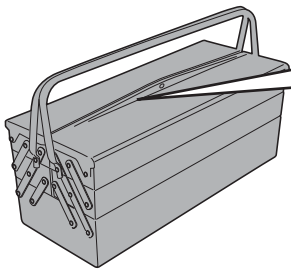

E159

PORTAPACCHI PER - CASE CARRIER FOR - PORTE-PAQUET POUR - GEPÄCKGITTER FÜR - PORTAEQUIPAJE PARA V47 - V56

N°	Descrizione	Caratteristiche	Codice	Quantità
1	Portapacchi - Luggage Rack Porte-Bagages - Gepäckgitter Portaequipaje	-	E159S	1
2	Vite - Screw Vis - Schraube Tornillo - Parafuso	TSCEI M6x25	625TSP	2
3	Vite - Screw Vis - Schraube Tornillo - Parafuso	TSCEI M6x30	630TSP	2
4	Rondella - Washer - Rondelle Scheibe - Arandela - Arruela		200RON	4
5	Rondella - Washer - Rondelle Scheibe - Arandela - Arruela		0RONG	4
6	Rondella - Washer - Rondelle Scheibe - Arandela - Arruela		Z1979	4
7	Distanziale - Spacer Entretoise - Distanzstueck Distanciador - Espaçador		C14L4F6,5T	2
8	Distanziale - Spacer Entretoise - Distanzstueck Distanciador - Espaçador		C14L12F6,5T	2

E159

PORTAPACCHI PER - CASE CARRIER FOR - PORTE-PAQUET POUR - GEPÄCKGITTER FÜR - PORTAEQUIPAJE PARA
V47 - V56

4mm

3.5mm - 7mm

E159

PORTAPACCHI PER - CASE CARRIER FOR - PORTE-PAQUET POUR - GEPÄCKGITTER FÜR - PORTAEQUIPAJE PARA
V47 - V56