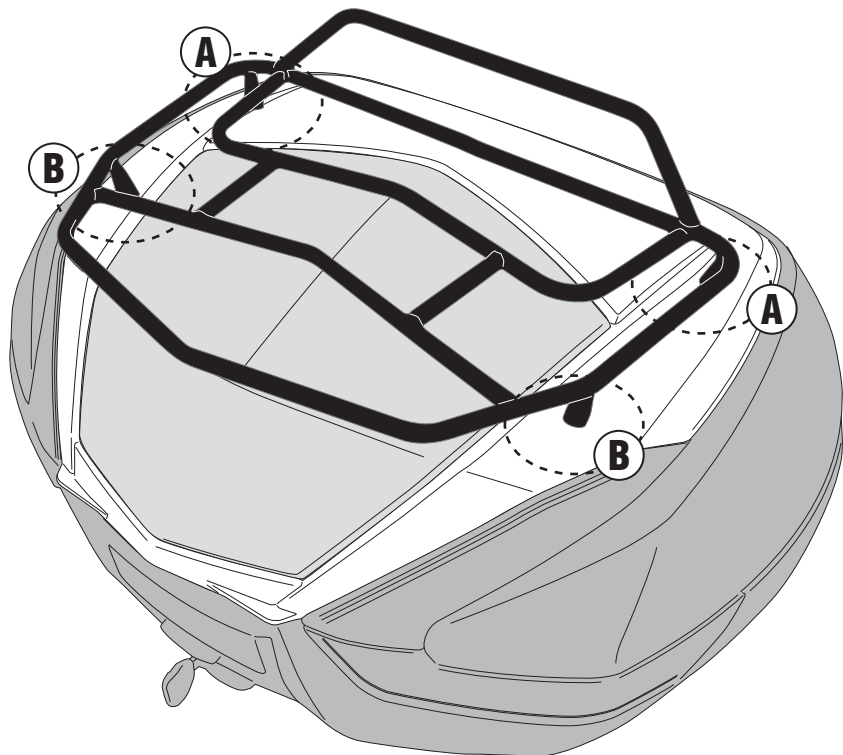

_V47

E159

PORTAPACCHI PER - CASE CARRIER FOR - PORTE-PAQUET POUR - GEPÄCKGITTER FÜR - PORTAEQUIPAJE PARA
V47 - V56

_V56

E159

PORTAPACCHI PER - CASE CARRIER FOR - PORTE-PAQUET POUR - GEPÄCKGITTER FÜR - PORTAEQUIPAJE PARA
V47 - V56