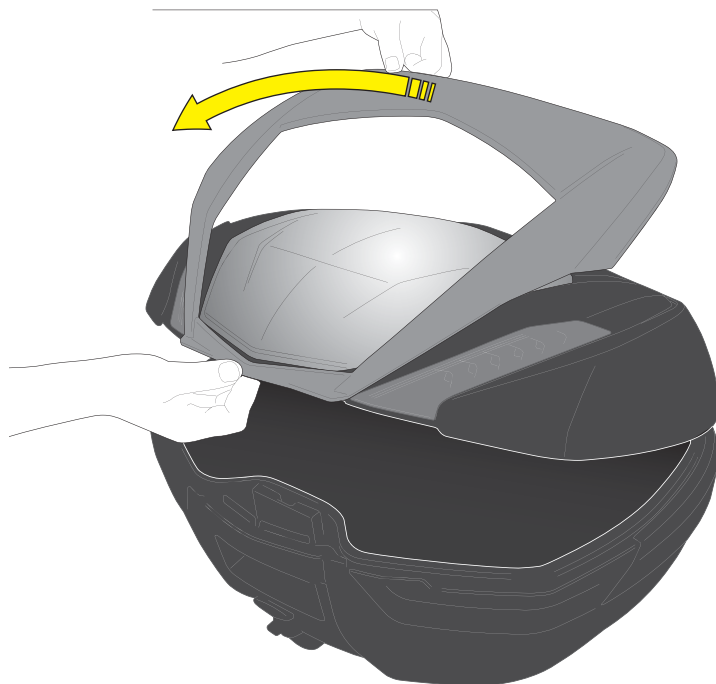

E159

PORTAPACCHI PER - CASE CARRIER FOR - PORTE-PAQUET POUR - GEPÄCKGITTER FÜR - PORTAEQUIPAJE PARA
V47 - V56

_V47