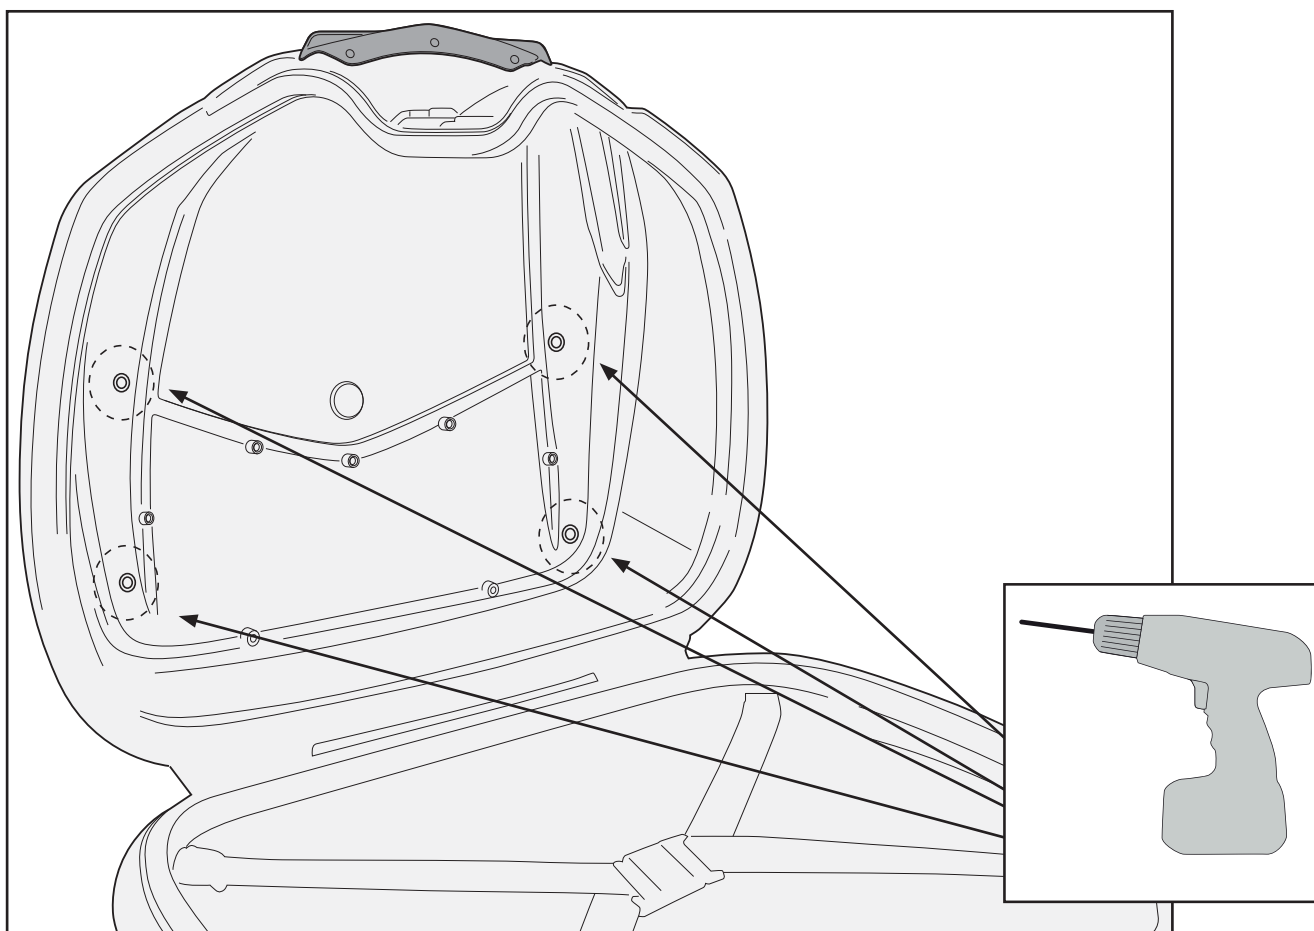

_V47

E159

PORTAPACCHI PER - CASE CARRIER FOR - PORTE-PAQUET POUR - GEPÄCKGITTER FÜR - PORTAEQUIPAJE PARA
V47 - V56

_V56

E159

PORTAPACCHI PER - CASE CARRIER FOR - PORTE-PAQUET POUR - GEPÄCKGITTER FÜR - PORTAEQUIPAJE PARA
V47 - V56