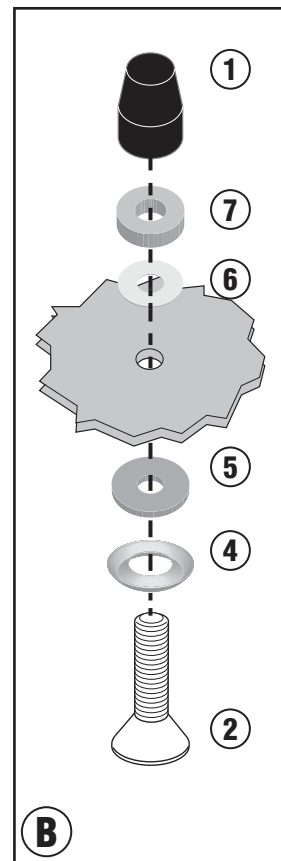

E159

PORTAPACCHI PER - CASE CARRIER FOR - PORTE-PAQUET POUR - GEPÄCKGITTER FÜR - PORTAEQUIPAJE PARA
V47 - V56