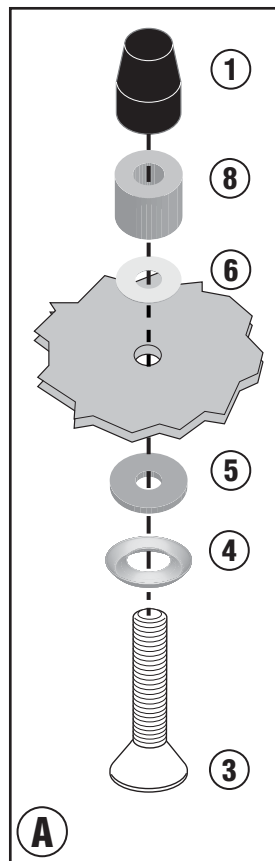

E159

PORTAPACCHI PER - CASE CARRIER FOR - PORTE-PAQUET POUR - GEPÄCKGITTER FÜR - PORTAEQUIPAJE PARA
V47 - V56