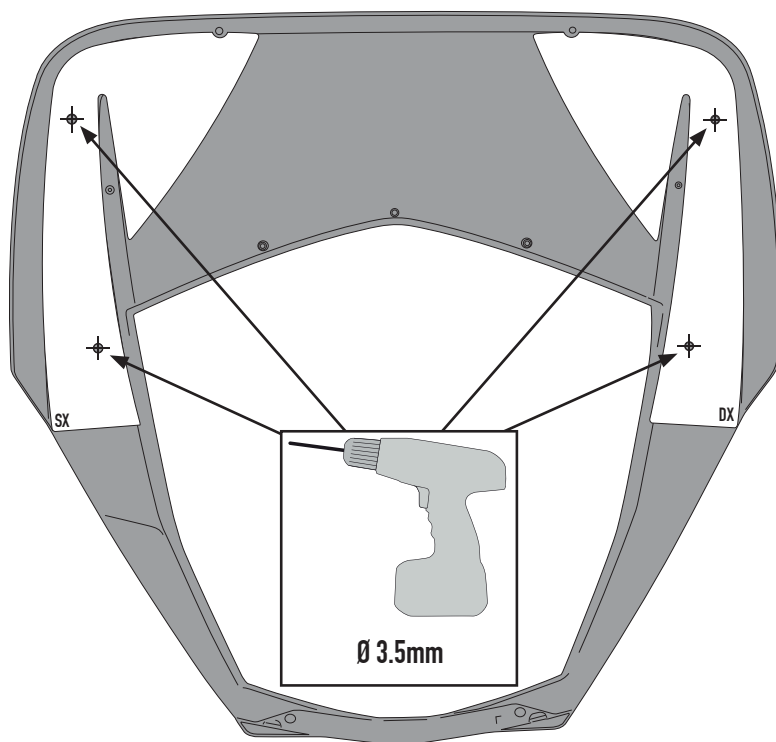

E159

PORTAPACCHI PER - CASE CARRIER FOR - PORTE-PAQUET POUR - GEPÄCKGITTER FÜR - PORTAEQUIPAJE PARA
V47 - V56

_V47