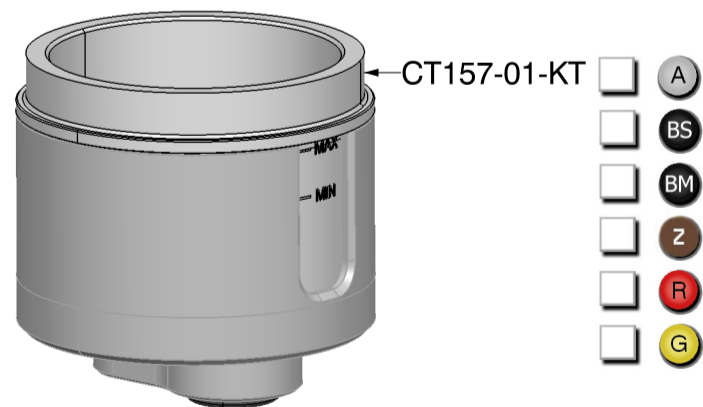

**rizoma**

N° MODIFICA  
N° CHANGE:

MXXXXX

PART NUMBER:

**CT157**

NAME:

Serbatoio fluido "NOTCH"  
"NOTCH" Fluid tanks

DATA MODIFICA

## CT157-01-KT

- A** CT157-01-BR-AN-A
- BS** CT157-01-MP-AN-BM
- BM** CT157-01-BR-AN-BS
- Z** CT157-01-BR-AN-Z
- R** CT157-01-BR-AN-R
- G** CT157-01-BR-AN-G

- A** CT147-03-BR-AN-A
- BS** CT147-03-BR-AN-BS
- BM** CT147-03-MP-AN-BM
- Z** CT147-03-BR-AN-Z
- R** CT147-03-BR-AN-R
- G** CT147-03-BR-AN-G

R489

RB137

- A** CT157-01-KT
- BS**
- BM**
- Z**
- R**
- G**

R401

R428

R384