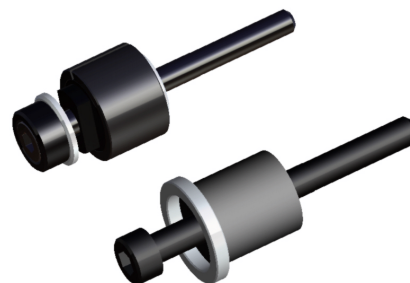

**rizoma**

PART NUMBER:

**BS816**

NAME:

Adattatore specchietto  
*Mirror adapter*

SPARE PARTS - RICAMBI CLIENTE - ERSATZTEILE  
PIEZAS DE REPUESTO - PECAS SOBRESSALENTES

**BS816** (Adattatore specchietto completo)  
(Complete mirror adapter)