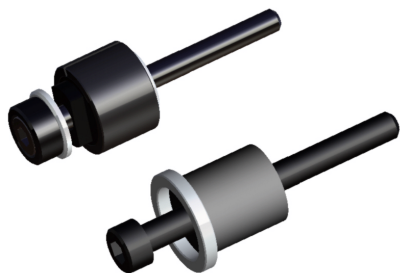

**rizoma**

PART NUMBER:

**BS816**

NAME:

Adattatore specchietto  
*Mirror adapter*

SPARE PARTS - RICAMBI CLIENTE - ERSATZTEILE  
PIEZAS DE REPUESTO - PECAS SOBRESSALENTES

**BS816** (Adattatore specchietto completo)  
(Complete mirror adapter)