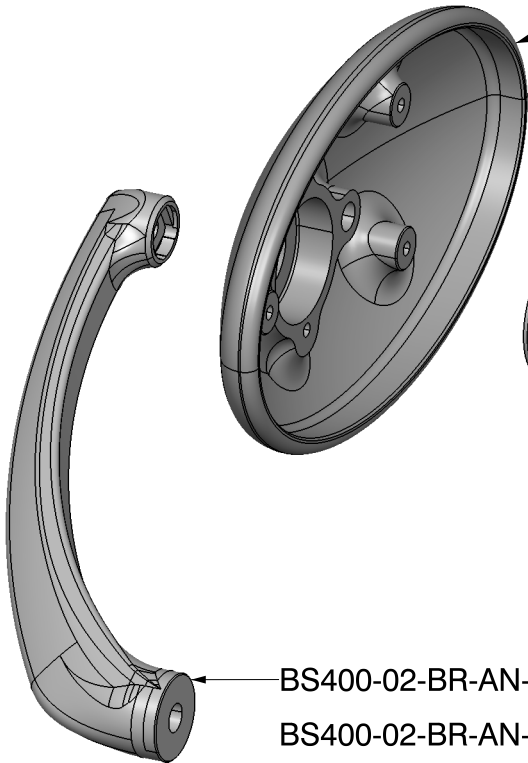

Porta vetro completo  
Complete mirror body

BS400-01-KT   A  
  B  
  CH

**rizoma**

PART NUMBER:

**BS400**

NAME:

Specchietto "DRIFT"  
Mirror "DRIFT"

SPARE PARTS - RICAMBI CLIENTE - ERSATZTEILE  
PIEZAS DE REPUESTO - PECAS SOBRESSALENTES

MTAZ28141

V04X08SC-243

BS400-04

V04X06BB-2701

GLS-027-0

BS400-02-BR-AN-A   A

BS400-02-BR-AN-B   B

BS400-02-PVD-BG-CH   CH