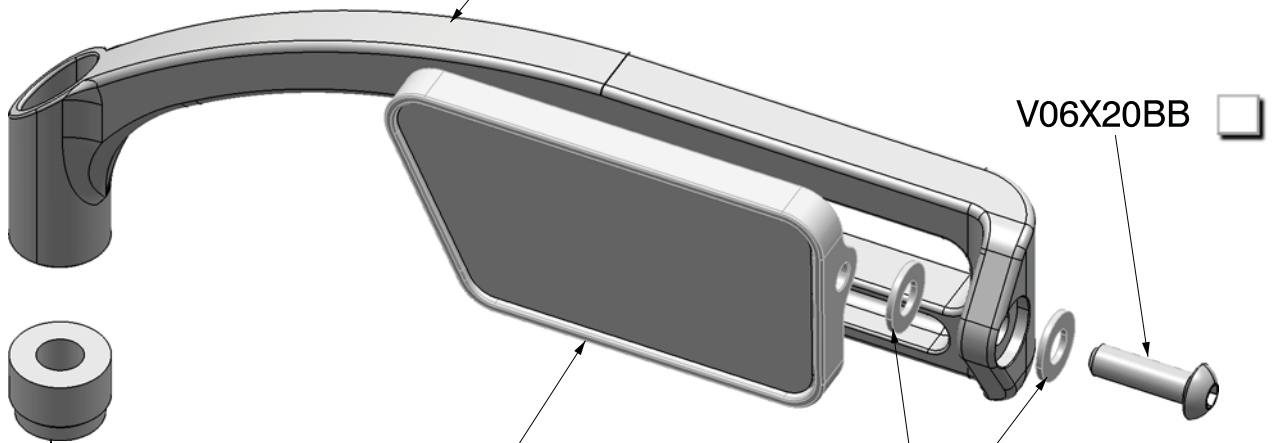

rizoma

PART NUMBER:

BS182

NAME:

Specchietto Senso
Mirror Senso

SPARE PARTS - RICAMBI CLIENTE - ERSATZTEILE
PIEZAS DE REPUESTO - PECAS SOBRESSALENTES

BS182 (Specchietto DX completo)
(Complete RH mirror)

BS182-02-LU

BS182-02-BR-AN-B

V06X20BB

BS182-01-BR-AN-B-KT

BS182-01-BR-AN-E-KT

R033

B230-BR-AN-B

B230-LU