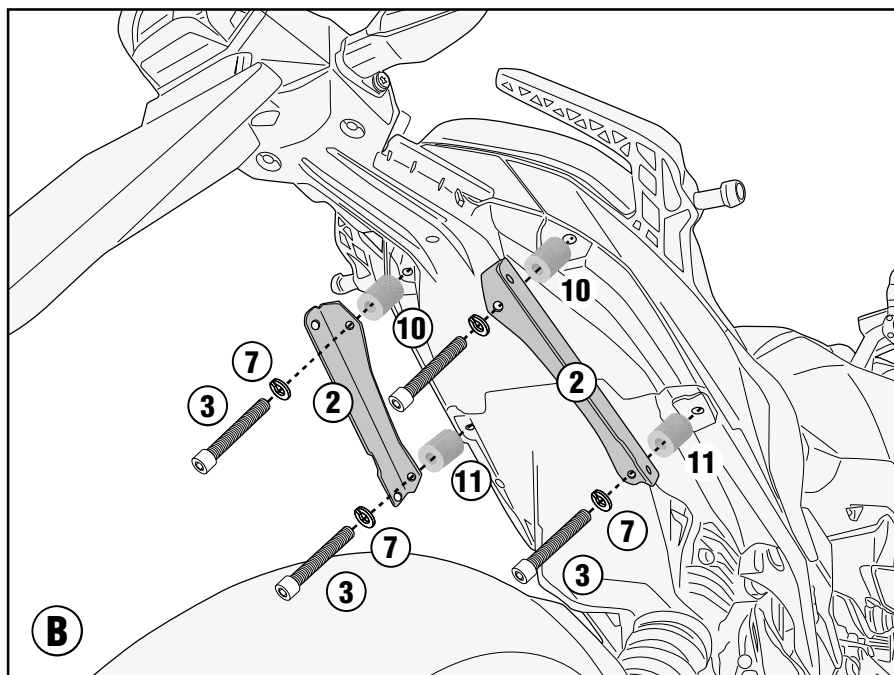

5137FZ - KZ5137

MONORACK SPECIFICO - SPECIFIC MONORACK - MONORACK SPECIFIQUE - SPEZIFISCHES MONORACK - MONORACK ESPECÍFICO - MONORACK ESPECÍFICA

BMW F 900 XR (2020)

ATTENZIONE: PESO MASSIMO SOPPORTABILE 6Kg.
WARNING: MAX. LOADING 6Kg. (13lbs)
ATTENTION: CHARGE MAXIMALE 6Kg.
ACHTUNG: MAXIMALE BELASTUNG 6Kg.
¡ATENCIÓN!: CARGA MÁXIMA AUTORIZADA 6Kg.
ATENÇÃO: CARGA MAXIMA PERMITIDA 6kg

4mm - 5mm - 6mm

10mm - 13mm

T40

5137FZ - KZ5137

MONORACK SPECIFICO - SPECIFIC MONORACK - MONORACK SPECIFIQUE - SPEZIFISCHES MONORACK - MONORACK ESPECÍFICO - MONORACK ESPECÍFICA

BMW F 900 XR (2020)

5137FZ - KZ5137