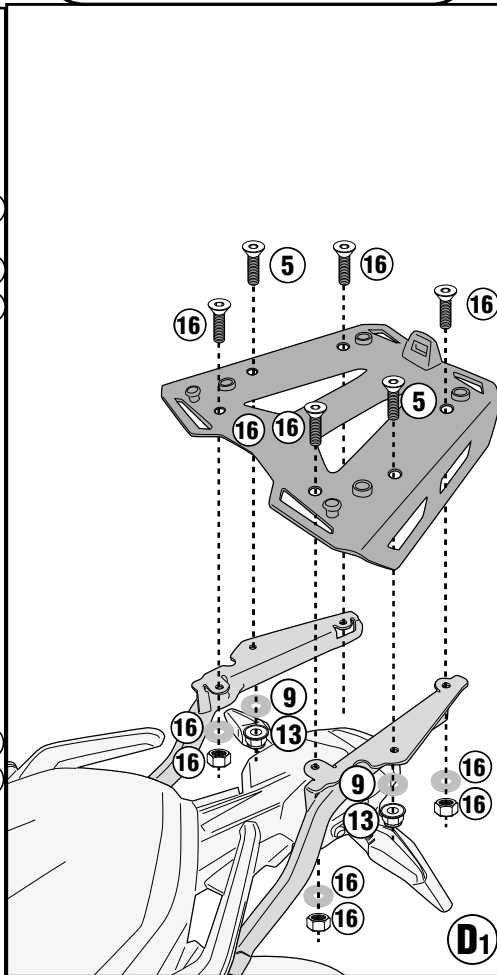

MONORACK SPECIFICO - SPECIFIC MONORACK - MONORACK SPECIFIQUE - SPEZIFISCHES MONORACK - MONORACK ESPECÍFICO - MONORACK ESPECÍFICA

BMW F 900 XR (2020)

M5/M7/M5M/M6M PLATE

M8 PLATE

M9 PLATE

ISTRUZIONI DI MONTAGGIO - MOUNTING INSTRUCTIONS
INSTRUCTIONS DE MONTAGE - BAUANLEITUNG
INSTRUCCIONES DE MONTAJE - INSTRUÇÕES DE MONTAGEM