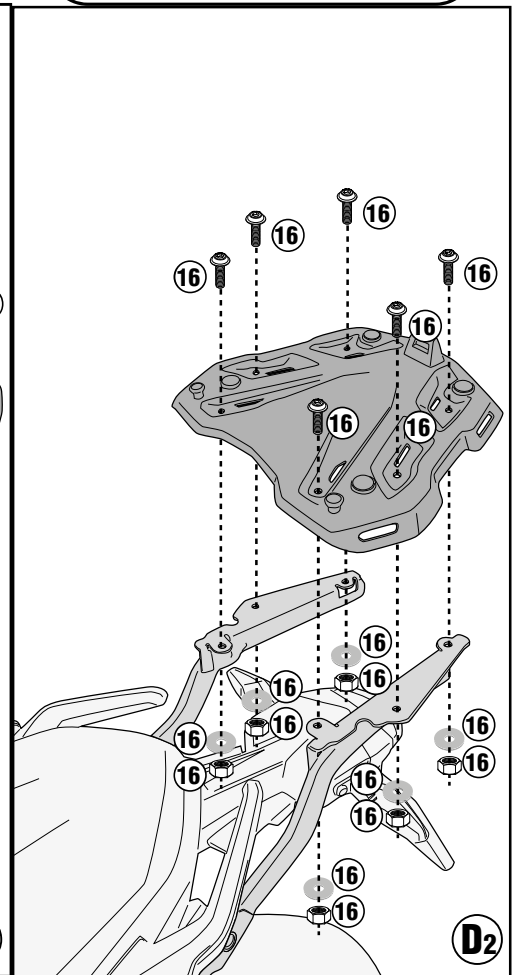

4mm - 5mm - 6mm

10mm - 13mm

T40

5137FZ - KZ5137

MONORACK SPECIFICO - SPECIFIC MONORACK - MONORACK SPECIFIQUE - SPEZIFISCHES MONORACK - MONORACK ESPECÍFICO - MONORACK ESPECÍFICA

BMW F 900 XR (2020)

5137FZ - KZ5137

MONORACK SPECIFICO - SPECIFIC MONORACK - MONORACK SPECIFIQUE - SPEZIFISCHES MONORACK - MONORACK ESPECÍFICO - MONORACK ESPECÍFICA

BMW F 900 XR (2020)

M5/M7/M5M/M6M PLATE

M8 PLATE

M9 PLATE

ISTRUZIONI DI MONTAGGIO - MOUNTING INSTRUCTIONS
INSTRUCTIONS DE MONTAGE - BAUANLEITUNG
INSTRUCCIONES DE MONTAJE - INSTRUÇÕES DE MONTAGEM