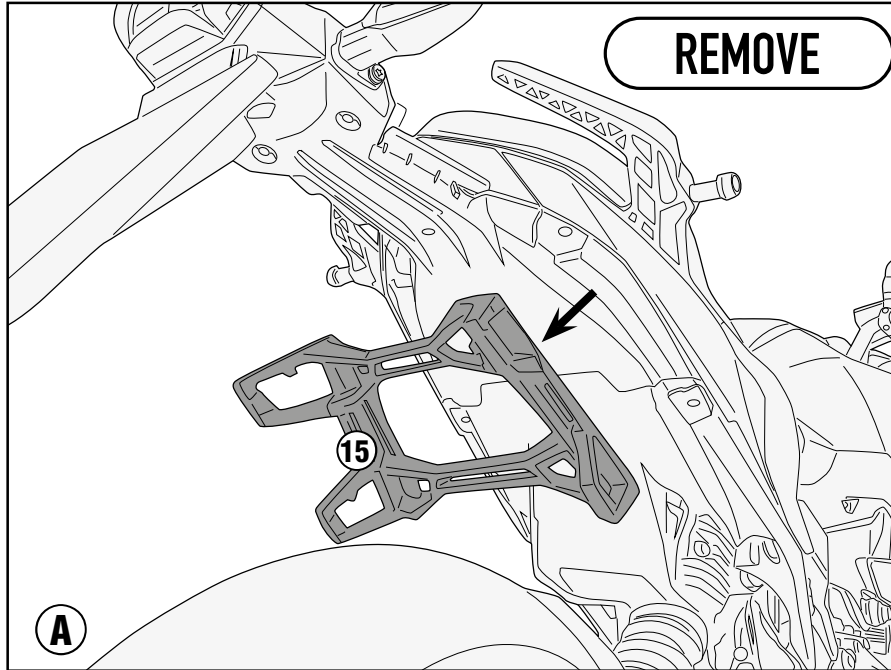

5137FZ - KZ5137

MONORACK SPECIFICO - SPECIFIC MONORACK - MONORACK SPECIFIQUE - SPEZIFISCHES MONORACK - MONORACK ESPECÍFICO - MONORACK ESPECÍFICA

BMW F 900 XR (2020)