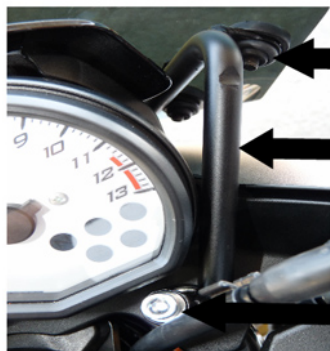

YAMAHA FZ8 2010

ART.YX115 SPORT
ART.YX116 TOURING

Att. YX115

TOURING

SPORT

4 5 6

1

2 3

BULLONERIA PER KIT ATTACCHI YX 115

	Descrizione	Q.tà	Pos.
	ASTA DX-ASTA SX	1+1	1
	VITE 6X50 ZINCATA BIANCA	2	2
	RONDELLA PIANA 6X13	2	3
	WELLNUT	4	4
	VITE 5X20 ZINACATA NERA	4	5
	RONDELLA NYLON NERA	4	6