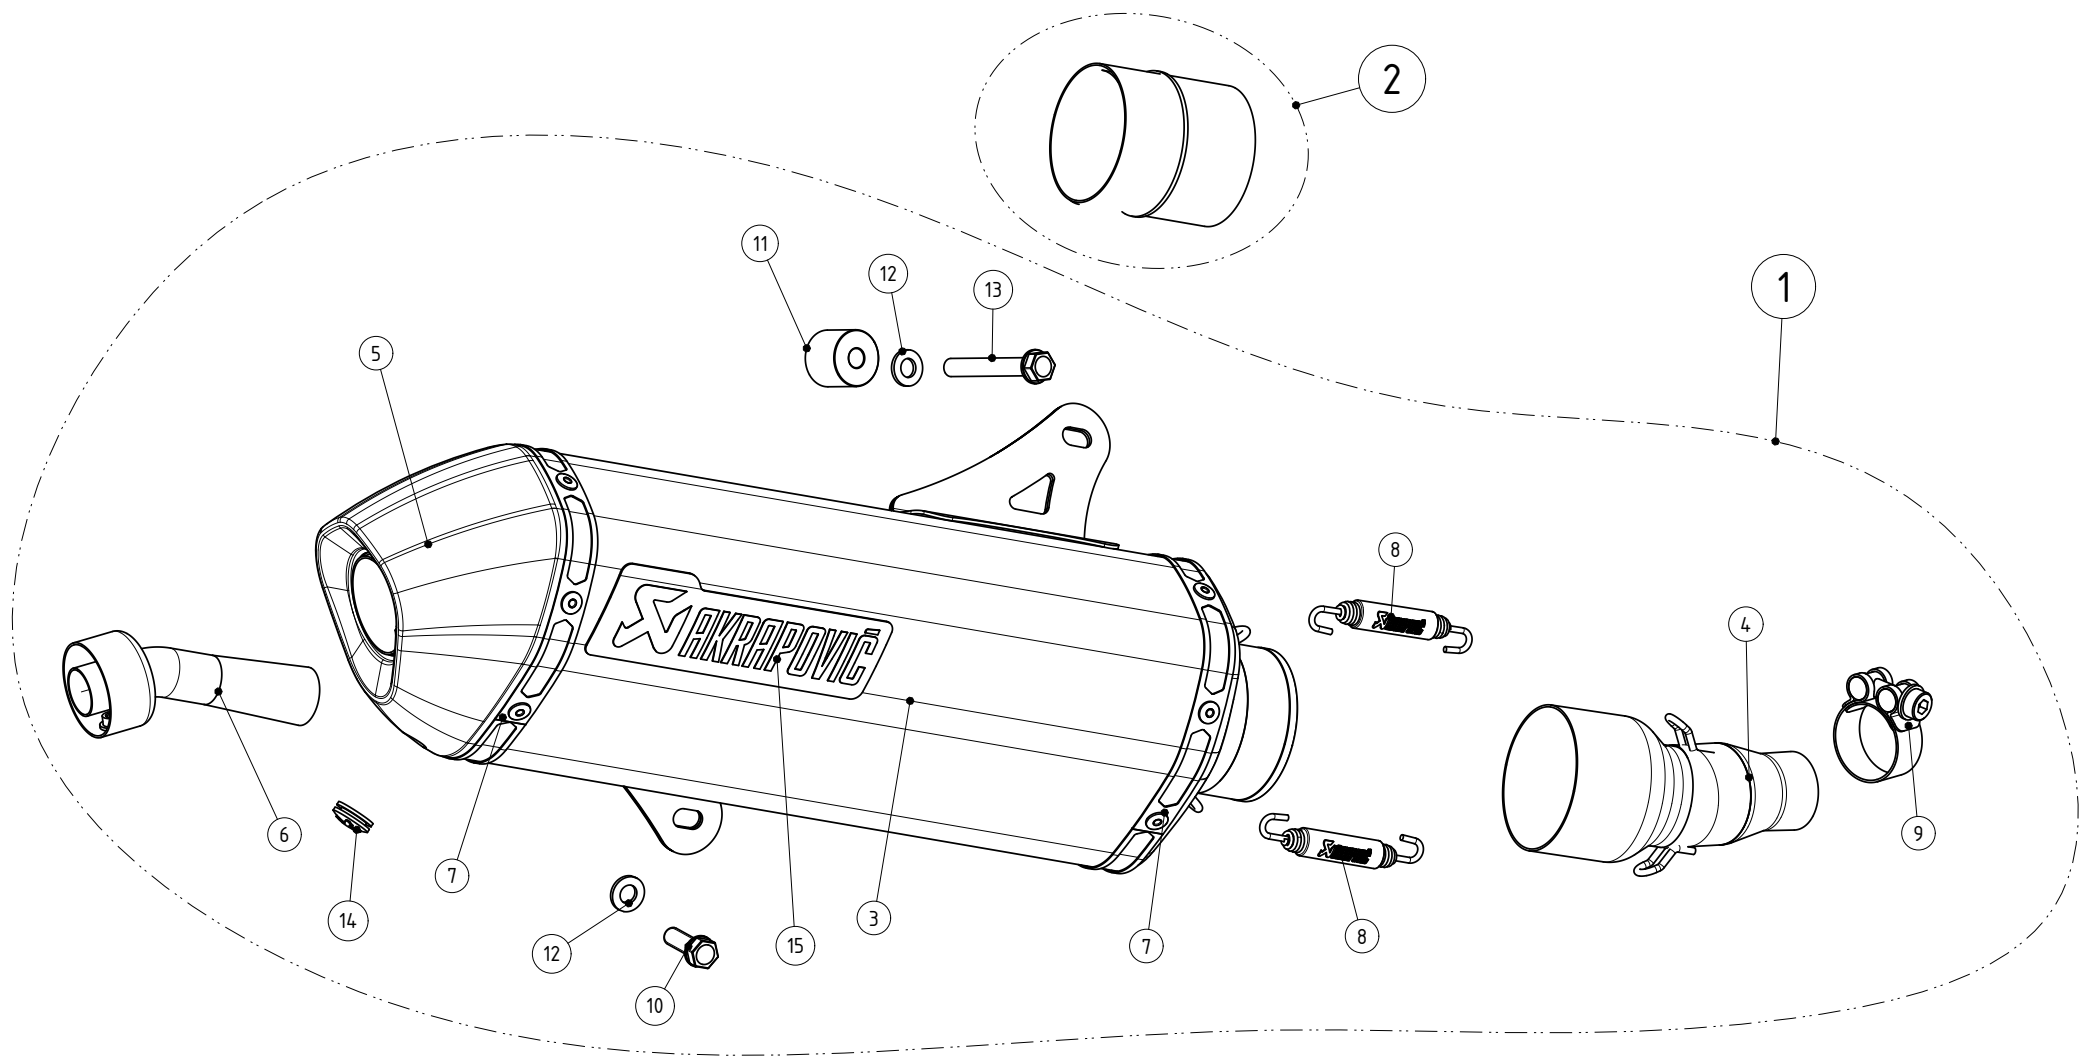

**WARNING! EC TYPE APPROVAL IS VALID ONLY WHEN OPTIONAL CATALYTIC CONVERTER IS INSTALLED!**

MUFFLER REPAIR KITS	
REPACK	16
SLEEVE	17

No.	SALES CODE	DESCRIPTION	QTY.
1	S-PI3SO2-HRSS	S PIAGGIO MP3 300ie Your SO 11 LSMSS R H	1
2	P-KAT-028	katal. sest. SS D62/65×33/70 EU3 X-MAX	1
3	M-HR02702SS/5	M HSO S65R2 S350/50 C45R4/45 PI MP3 300i	1
4	L-PI3SO2SS	LP SS D33/38/65 PIAG MP3 300ieYour SO 11	1
5	V-EC146	SRO zad. CA R4/1 SS za YA X-MAX250 08-10	1
6	V-TUV018	vložek ses. HOM SS D22/80/43/24° UNI	1
7	P-TT45	trak zak. TI L=414,5 S=16 R SS=0,8 TT45	1
8	P-S2	vzmet SS D10×60 Tip1 z zašč. gumo S2	2
9	P-R52	objemka SS D35×16,5 M8×30	1
10	P-FB10	vijak šest. prirob M8×25 S=12 SC	1
11	P-DR9	puša dis. AL D8,5/25×21 ELOX	1
12	P-DR4	podložka SS D8,5/D24×2 ISO7093	2
13	P-FB23	vijak šest. prirob FE M8×45 SC	1
14	P-GUV004	gumi vložek D18 nased-D13 logotip	1
15	P-HST2AL	nalepka Akrap. HOR 150 AL	1
16	P-RPCK58	MMRCK tip 58	1
17	P-RKS331SSR35	MRRSK tip 331	1