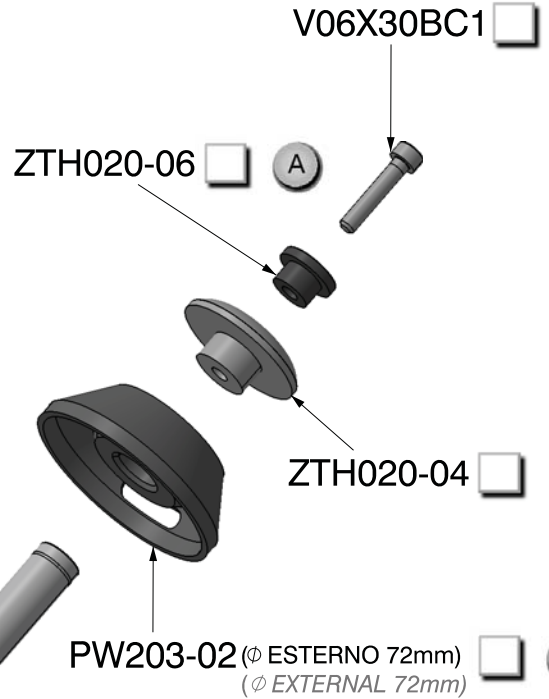

rizoma

PART NUMBER:

PW203

NAME:

Kit coprimozzo con protezione
Kit hub safety cover

SPARE PARTS - RICAMBI CLIENTE - ERSATZTEILE
PIEZAS DE REPUESTO - PECAS SOBRESSALENTES

PW203 (Kit coprimozzo completo) **A**
(Complete kit cover hub)

**LATO SINISTRO/
LEFT SIDE**

PW203-01 (ϕ ESTERNO 76mm) **A**
(ϕ EXTERNAL 76mm)

P035

**LATO DESTRO/
RIGHT SIDE**