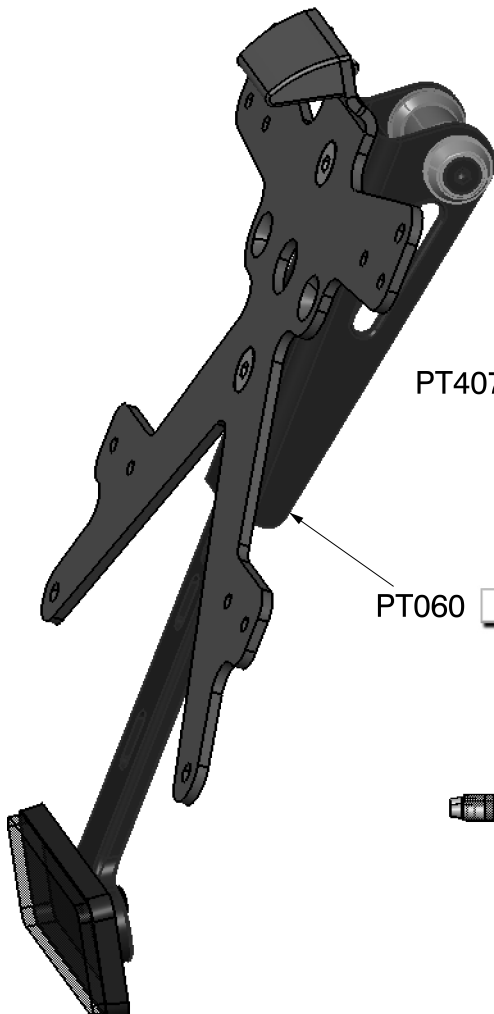

rizoma

PART NUMBER:

PT407

NAME:

Porta targa
License plate

SPARE PARTS - RICAMBI CLIENTE - ERSATZTEILE
PIEZAS DE REPUESTO - PECAS SOBRESSALENTES

PT407 (Porta targa completo) **B**
(Complete license plate)

PT407-01

R165

PT407-02-BU-AN-B **B**

B194

B VR06P-14-NX

PT060 **B**

VD06FAU-ZN

EE061-01