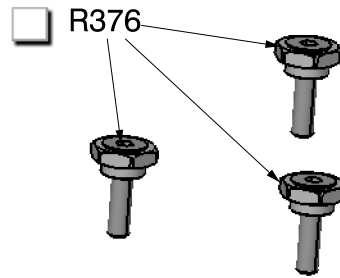

rizoma

PART NUMBER:

PT407

NAME:

Porta targa
License plate

SPARE PARTS - RICAMBI CLIENTE - ERSATZTEILE
PIEZAS DE REPUESTO - PECAS SOBRESSALENTES

PT407 (Porta targa completo) **B**
(Complete license plate)

PT407-01