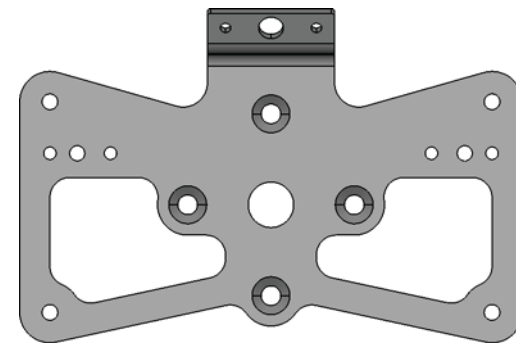

**PT315** (Porta targa completo)  **B**  
 (Complete license plate)

PART NUMBER:  
**PT315**

NAME:  
 Porta targa  
 License plate

SPARE PARTS - RICAMBI CLIENTE - ERSATZTEILE  
 PIEZAS DE REPUESTO - PECAS SOBRESSALENTES

R441-05-BU-AN-B  **B**