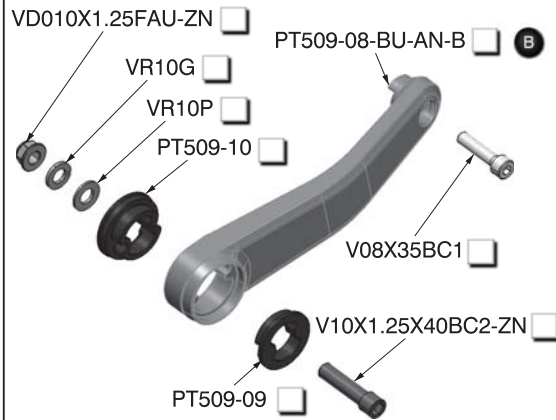

PT107 (Porta targa completo)
(Complete license plate)

PT509-08-KT

PART NUMBER:
PT107

NAME:
Porta targa
License plate

SPARE PARTS - RICAMBI CLIENTE - ERSATZTEILE
PIEZAS DE REPUESTO - PECAS SOBRESSALENTES