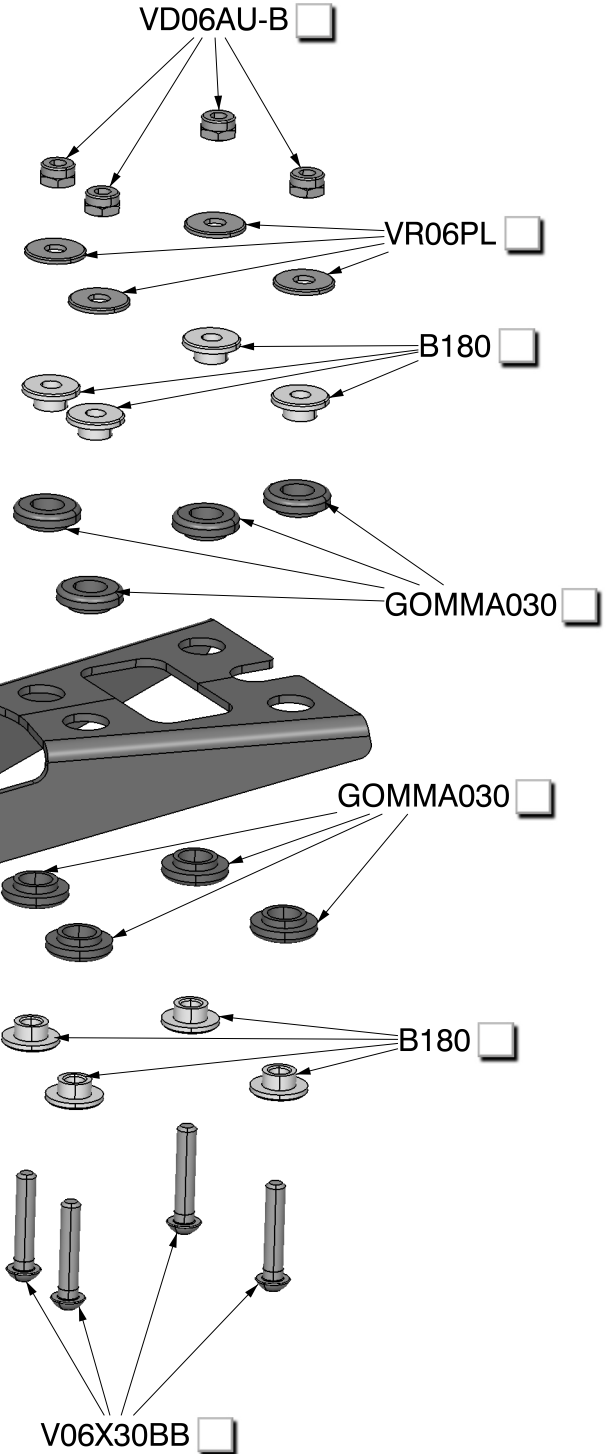

**rizoma**

PART NUMBER:

**PT103**

NAME:

**Porta Targa Honda CB1000R**  
*Honda CB1000R License Plate*

SPARE PARTS - RICAMBI CLIENTE - ERSATZTEILE  
PIEZAS DE REPUESTO - PECAS SOBRESSALENTES

**PT103** (Porta targa completo)  **B**  
*(Complete license plate)*

**B** PT103-01-VE-B

R165

PT060  **B**