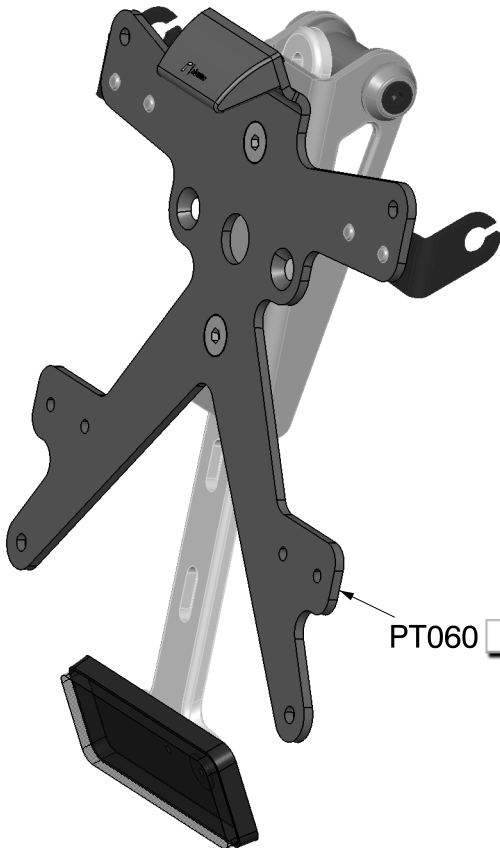

**rizoma**

PART NUMBER:

**PT103**

NAME:

**Porta Targa Honda CB1000R**  
*Honda CB1000R License Plate*

SPARE PARTS - RICAMBI CLIENTE - ERSATZTEILE  
PIEZAS DE REPUESTO - PECAS SOBRESSALENTES

**PT103** (Porta targa completo)  **B**  
*(Complete license plate)*

**B** PT103-01-VE-B

R165

PT060  **B**