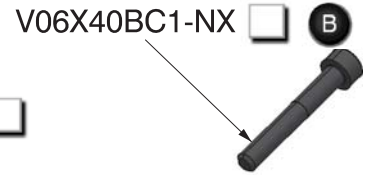

rizoma

PART NUMBER:

PM572

NAME:

Para motore
Engine guard

SPARE PARTS - RICAMBI CLIENTE - ERSATZTEILE
PIEZAS DE REPUESTO - PECAS SOBRESSALENTES

PM572 (Para motore completo) (A)

**LATO SINISTRO/
LEFT SIDE**

V06X20BC1-NX (B)

**LATO DESTRO/
RIGHT SIDE**