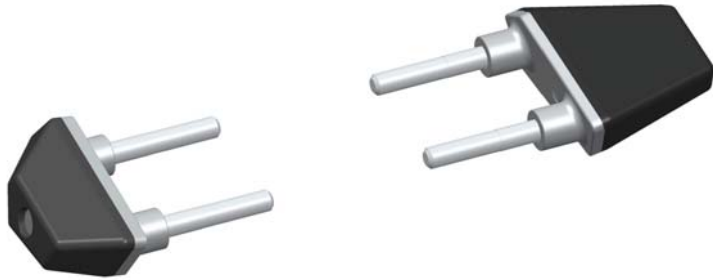

rizoma

PART NUMBER:

PM572

NAME:

Para motore
Engine guard

SPARE PARTS - RICAMBI CLIENTE - ERSATZTEILE
PIEZAS DE REPUESTO - PECAS SOBRESSALENTES

PM572 (Para motore completo) (A)

**LATO SINISTRO/
LEFT SIDE**

PM572-04

V08X55BC

VR08P

PM572-02-BR-AN-A (A)

PM572-01-BR-AN-A (A)

VR08P

V08X55BC

PM572-03

V06X20BC1-NX (B)

**LATO DESTRO/
RIGHT SIDE**