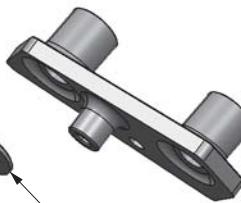

rizoma

PART NUMBER:

PM572

NAME:

Para motore
Engine guard

SPARE PARTS - RICAMBI CLIENTE - ERSATZTEILE
PIEZAS DE REPUESTO - PECAS SOBRESSALENTES

PM572 (Para motore completo) (A)

**LATO SINISTRO/
LEFT SIDE**

PM572-04

V08X55BC

VR08P

PM572-02-BR-AN-A (A)

PM572-01-BR-AN-A (A)

VR08P

V08X55BC

PM572-03

V06X20BC1-NX (B)

**LATO DESTRO/
RIGHT SIDE**