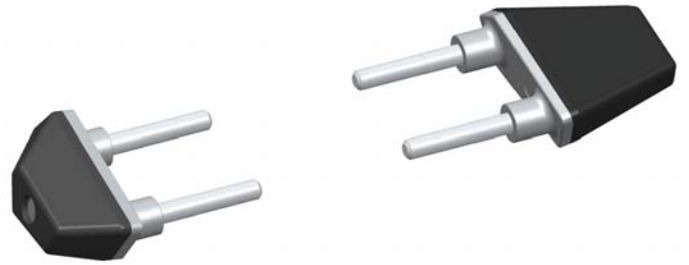

rizoma

PART NUMBER:

PM572

NAME:

Para motore
Engine guard

SPARE PARTS - RICAMBI CLIENTE - ERSATZTEILE
PIEZAS DE REPUESTO - PECAS SOBRESSALENTES

PM572 (Para motore completo) (A)

**LATO SINISTRO/
LEFT SIDE**

PM572-04

V08X55BC

VR08P

PM572-02-BR-AN-A (A)

PM572-01-BR-AN-A (A)

VR08P

V08X55BC

PM572-03

V06X20BC1-NX (B)

**LATO DESTRO/
RIGHT SIDE**