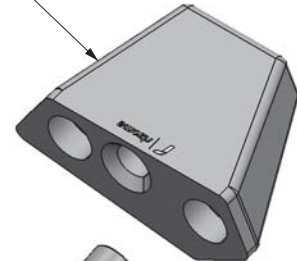

rizoma

PART NUMBER:

PM572

NAME:

Para motore
Engine guard

SPARE PARTS - RICAMBI CLIENTE - ERSATZTEILE
PIEZAS DE REPUESTO - PECAS SOBRESSALENTES

PM572 (Para motore completo) (A)

**LATO SINISTRO/
LEFT SIDE**

PM572-04

V08X55BC

VR08P

PM572-02-BR-AN-A (A)

PM572-01-BR-AN-A (A)

VR08P

V08X55BC

PM572-03

V06X20BC1-NX (B)

**LATO DESTRO/
RIGHT SIDE**