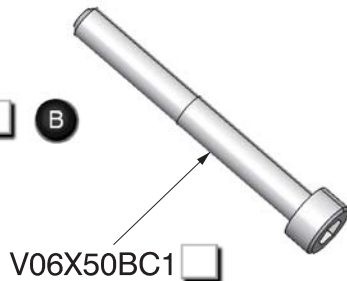

**rizoma**

PART NUMBER:

**PM321**

NAME:

**Protezione coperchio frizione**  
*Clutch protection*

SPARE PARTS - RICAMBI CLIENTE - ERSATZTEILE  
PIEZAS DE REPUESTO - PECAS SOBRESSALENTES

**PM321** (Protezione coperchio frizione completa)  **B**  
*(Complete clutch protection)*

B026-AN-B  **B**

PM321-01-BU-AN-B  **B**

V06X45BC1

V06X50BC1

V06X50BC1

PM321-02

V06X20BC1-NX  **B**