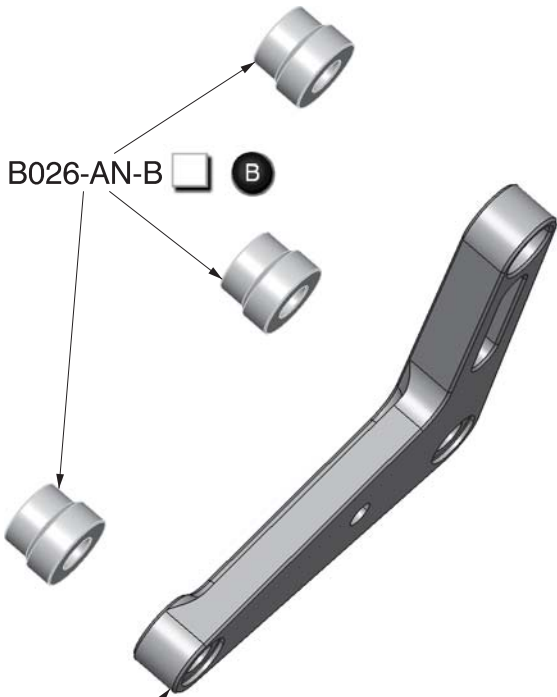

**rizoma**

PART NUMBER:

**PM321**

NAME:

**Protezione coperchio frizione**  
*Clutch protection*

SPARE PARTS - RICAMBI CLIENTE - ERSATZTEILE  
PIEZAS DE REPUESTO - PECAS SOBRESSALENTES

**PM321** (Protezione coperchio frizione completa)  **B**  
*(Complete clutch protection)*

B026-AN-B  **B**

PM321-01-BU-AN-B  **B**

V06X45BC1

V06X50BC1

V06X50BC1

PM321-02

V06X20BC1-NX  **B**