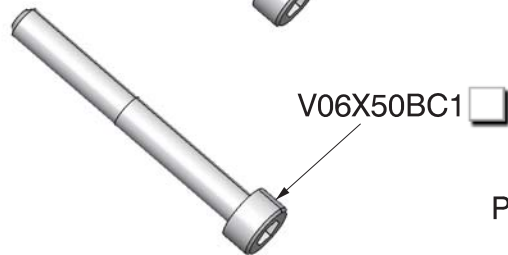

rizoma

PART NUMBER:

PM321

NAME:

Protezione coperchio frizione
Clutch protection

SPARE PARTS - RICAMBI CLIENTE - ERSATZTEILE
PIEZAS DE REPUESTO - PECAS SOBRESSALENTES

PM321 (Protezione coperchio frizione completa) ☐ **B**
(Complete clutch protection)

B026-AN-B ☐ **B**

PM321-01-BU-AN-B ☐ **B**

V06X45BC1 ☐

V06X50BC1 ☐

V06X50BC1 ☐

PM321-02 ☐

V06X20BC1-NX ☐ **B**