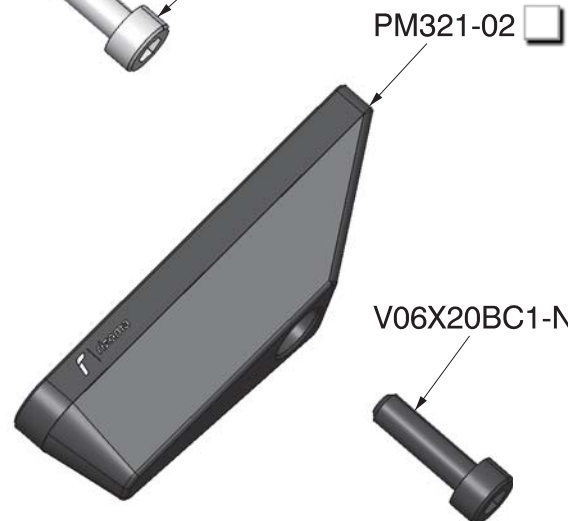

**rizoma**

PART NUMBER:

**PM321**

NAME:

**Protezione coperchio frizione**  
*Clutch protection*

SPARE PARTS - RICAMBI CLIENTE - ERSATZTEILE  
PIEZAS DE REPUESTO - PECAS SOBRESSALENTES

**PM321** (Protezione coperchio frizione completa)  **B**  
*(Complete clutch protection)*

B026-AN-B  **B**

PM321-01-BU-AN-B  **B**

V06X45BC1

V06X50BC1

V06X50BC1

PM321-02

V06X20BC1-NX  **B**