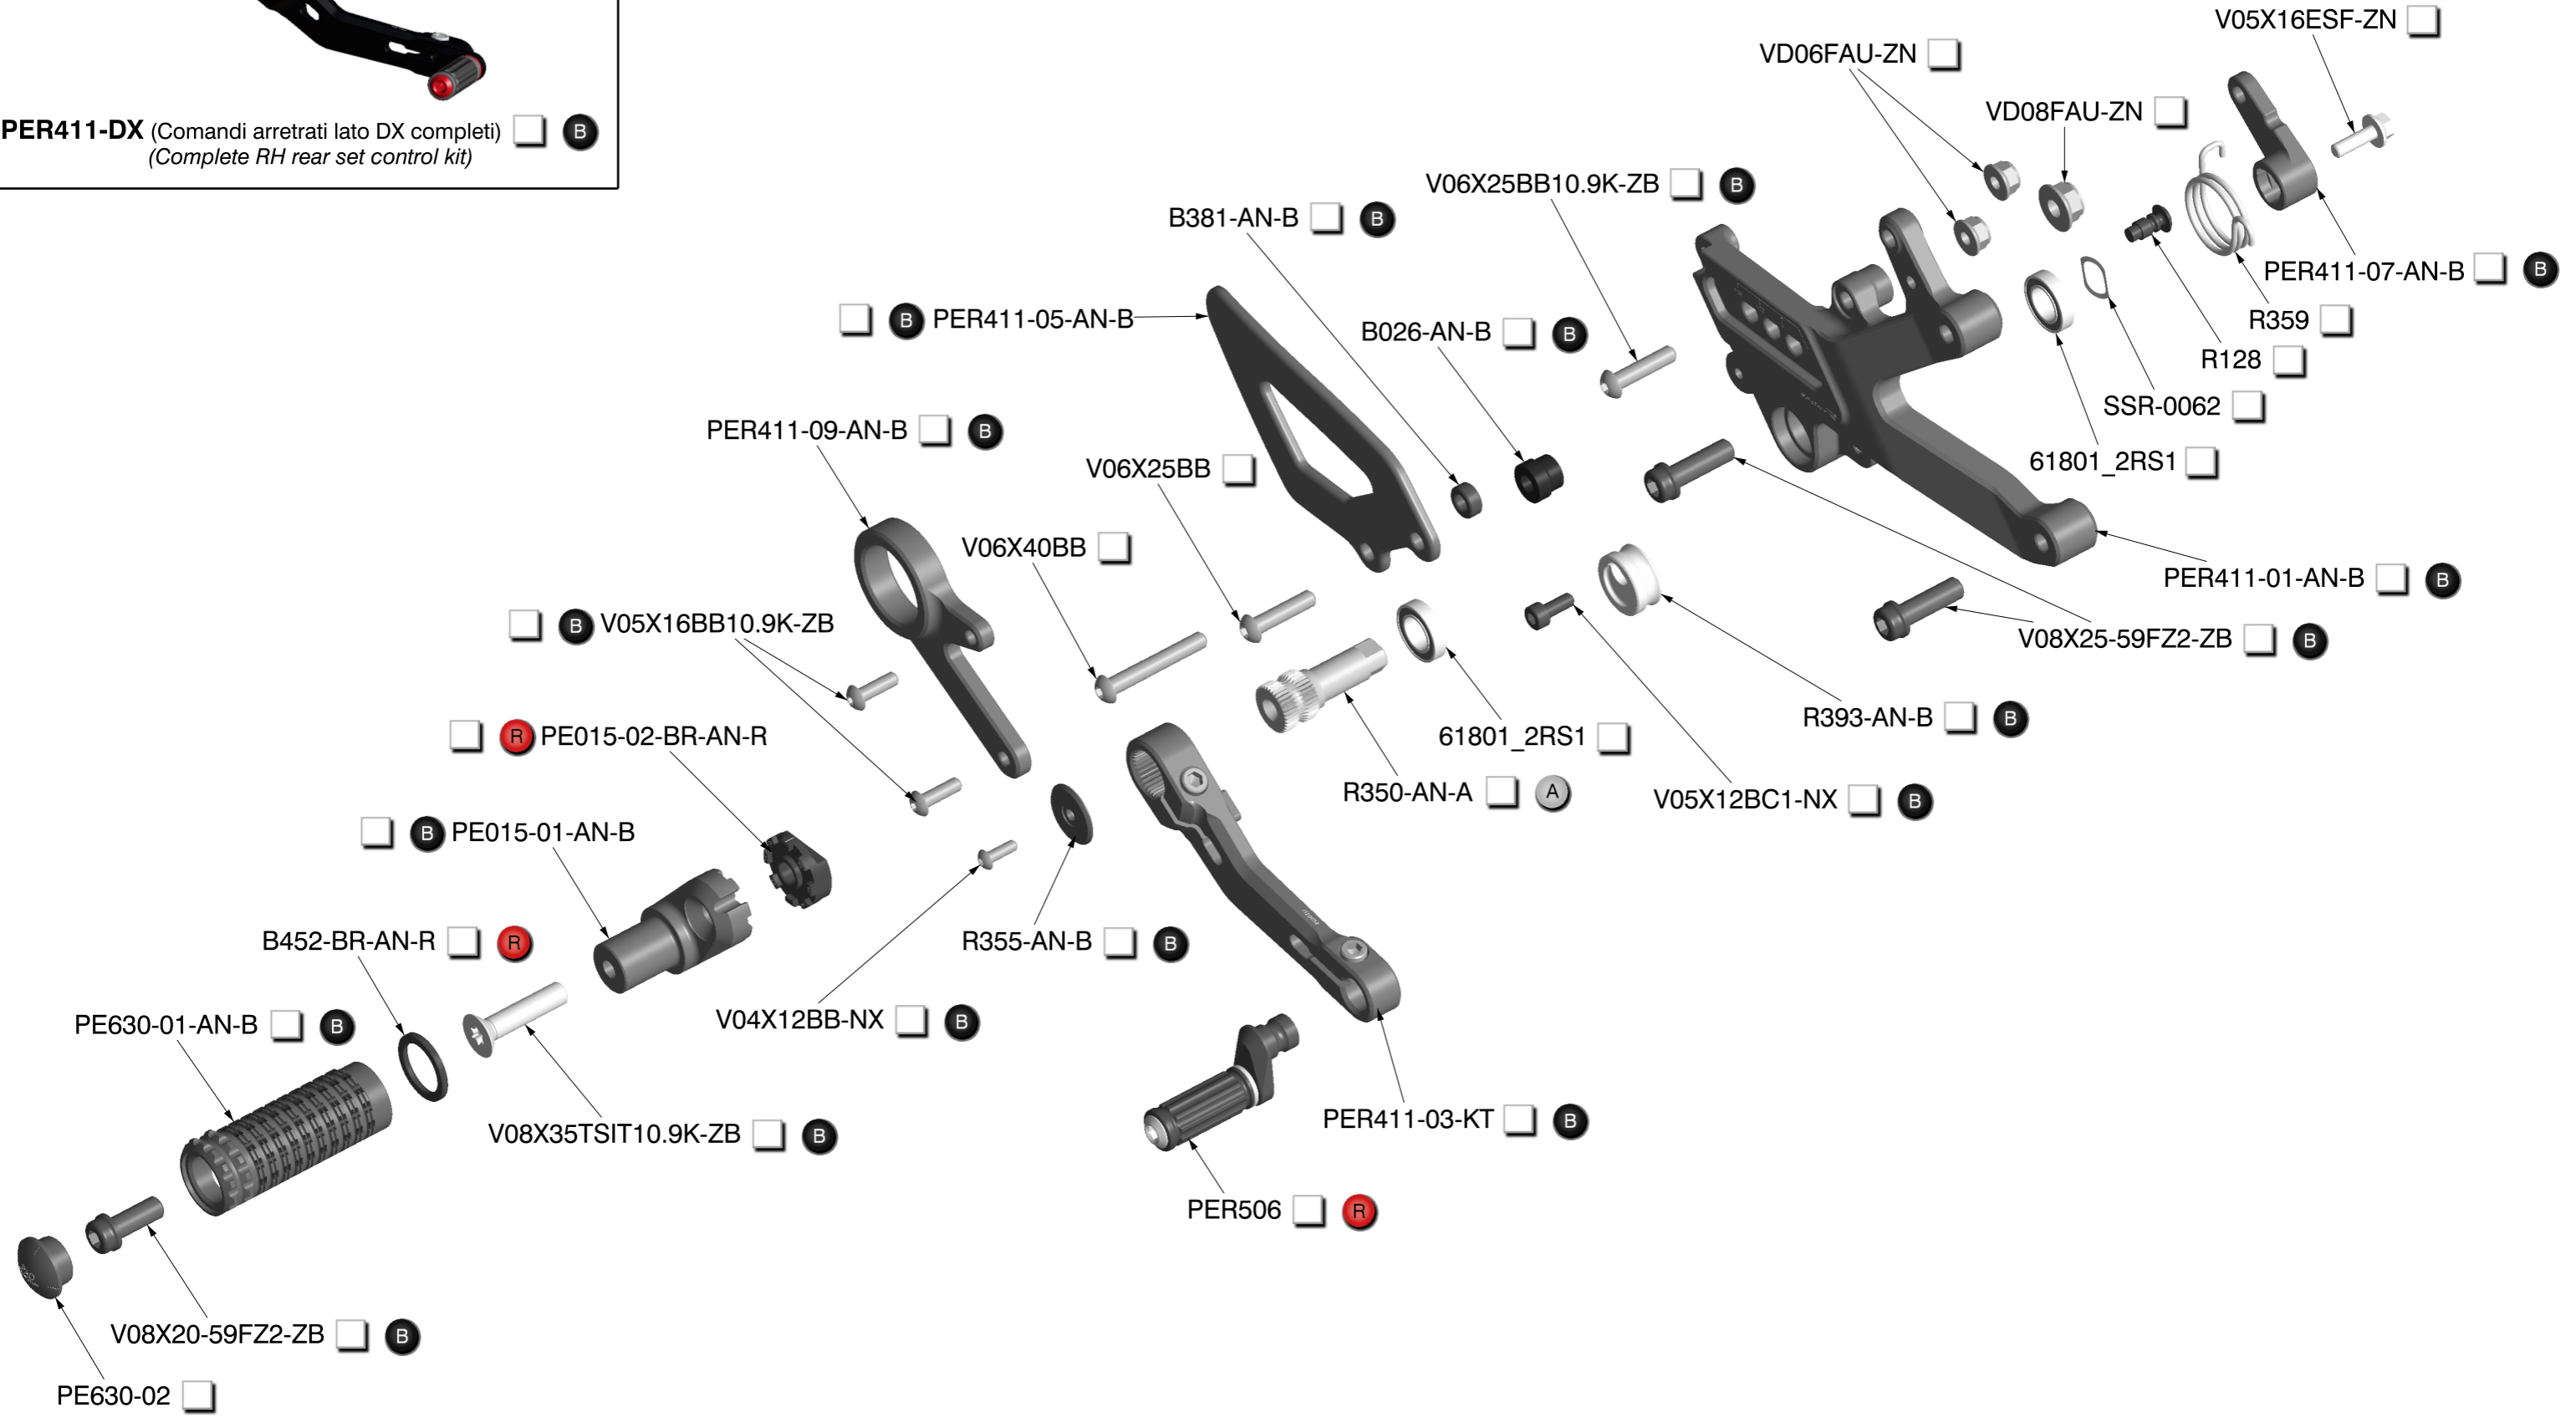

**PER411-DX** (Comandi arretrati lato DX completi)  **B**  
(Complete RH rear set control kit)

PART NUMBER:  
**PER411**

NAME:  
Comandi arretrati  
Rear set control kit

SPARE PARTS - RICAMBI CLIENTE - ERSATZTEILE  
PIEZAS DE REPUESTO - PECAS SOBRESSALENTES

**PER411-SX** (Comandi arretrati lato SX completi)  **B**  
(Complete LH rear set control kit)