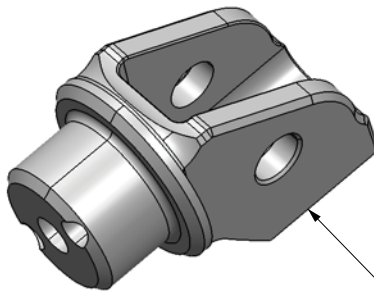

rizoma

PART NUMBER:

PE798

NAME:

Adattatori pedivelle
Pegs adapters

SPARE PARTS - RICAMBI CLIENTE - ERSATZTEILE
PIEZAS DE REPUESTO - PECAS SOBRESSALENTES

**LATO DESTRO/
RIGHT SIDE**

V08X20BC

PE798-01-AN-A (A)

PE798-02-AN-A (A)

V08X20BC

**LATO SINISTRO/
LEFT SIDE**