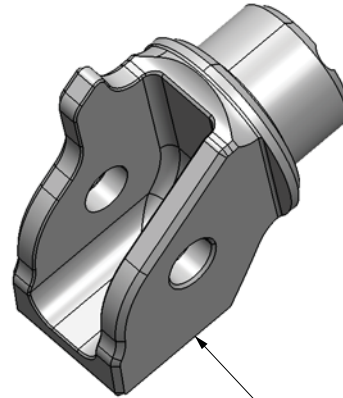

rizoma

PART NUMBER:

PE798

NAME:

Adattatori pedivelle
Pegs adapters

SPARE PARTS - RICAMBI CLIENTE - ERSATZTEILE
PIEZAS DE REPUESTO - PECAS SOBRESSALENTES

**LATO DESTRO/
RIGHT SIDE**

V08X20BC

PE798-01-AN-A (A)

PE798-02-AN-A (A)

V08X20BC

**LATO SINISTRO/
LEFT SIDE**