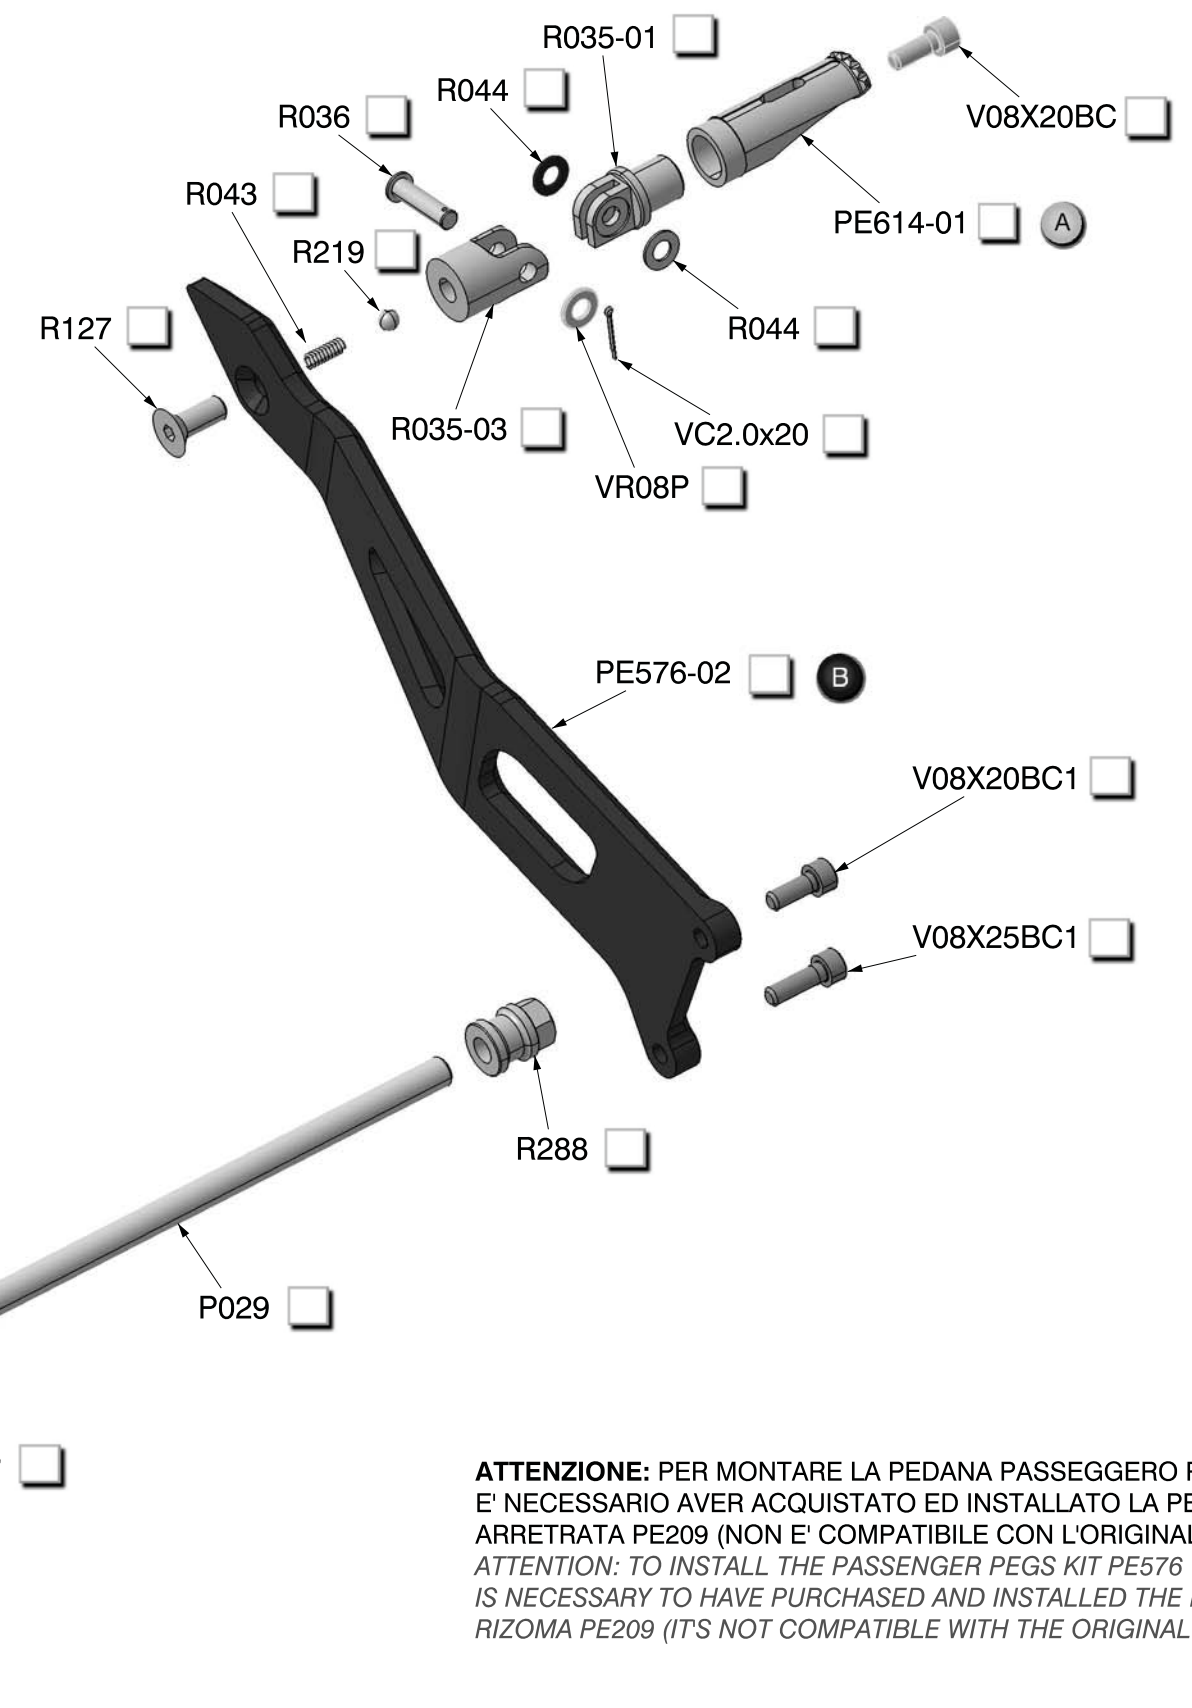

PART NUMBER: **PE576** NAME: **Pedane Passeggero**  
*Passenger Pegs Kit*

SPARE PARTS - RICAMBI CLIENTE - ERSATZTEILE  
PIEZAS DE REPUESTO - PECAS SOBRESSALENTES

**PE576-DX** (Pedana Passeggero lato DX completa)  
*(Complete RH passenger pegs kit)*  **B**

**PE576-SX** (Pedana Passeggero lato SX completa)  
*(Complete LH passenger pegs kit)*  **B**

**ATTENZIONE:** PER MONTARE LA PEDANA PASSEGGERO PE576 E' NECESSARIO AVER ACQUISTATO ED INSTALLATO LA PEDANA ARRETRATA PE209 (NON E' COMPATIBILE CON L'ORIGINALE)  
**ATTENTION:** TO INSTALL THE PASSENGER PEGS KIT PE576 IS NECESSARY TO HAVE PURCHASED AND INSTALLED THE REAR SET RIZOMA PE209 (IT'S NOT COMPATIBLE WITH THE ORIGINAL ONE)