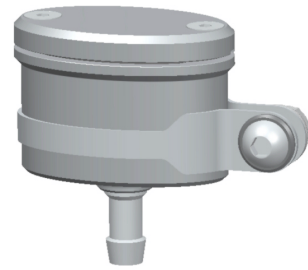

rizoma

PART NUMBER:

CT115

NAME:

Serbatoio fluido "Next"
Fluid tank "Next"

SPARE PARTS - RICAMBI CLIENTE - ERSATZTEILE
PIEZAS DE REPUESTO - PECAS SOBRESSALENTES