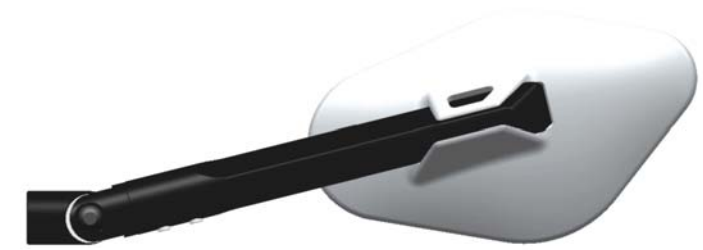

PART NUMBER:

BS171

NAME:

Specchietto "ELISSE"
Mirror "ELISSE"

SPARE PARTS - RICAMBI CLIENTE - ERSATZTEILE
PIEZAS DE REPUESTO - PECAS SOBRESSALENTES

BS171 (Specchietto SX completo)
(Complete LH mirror)

Portavetro completo
Complete Mirror-Body

BS171-01-KT

Asta completa di
grani e specchio
Complete auction
with the screws and
mirror

A080-02-KT

IMPORTANTE: per sostituire l'asta è necessario rimuovere lo specchio
IMPORTANT: for substitute the bar is fundamental remove the mirror