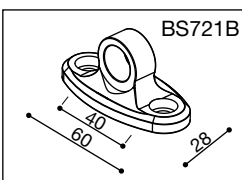

MARCA	MODELLO	ANNO	SPY-R BS185	SPY-Q BS186	CLASS RETRO BS144	REVERSE RETRO BS070
APRILIA®	RSV4	09 -	LP200B	LP200B	MA502 / MA506	MA502 / MA506
BMW®	S 1000 RR	10 -	LP321B	LP321B	LP321 + MA506	LP321 + MA506
DUCATI®	848 / 1098 / 1198	06 -	LP200B	LP200B	MA502 / MA506	MA502 / MA506
HONDA®	CBR 600 F	99 - 06	LP200B	LP200B	MA502 / MA506	MA502 / MA506
HONDA®	CBR 600 F	11 -	LP200B	LP200B	MA502 / MA506	MA502 / MA506
HONDA®	CBR 600 RR	03 - 08	LP200B	LP200B	MA502 / MA506	MA502 / MA506
HONDA®	CBR 600 RR	09 -	LP200B	LP200B	MA502 / MA506	MA502 / MA506
HONDA®	CBR 900 RR	02 - 04	LP200B	LP200B	MA502 / MA506	MA502 / MA506
HONDA®	CBR 1000 RR	04 - 07	LP200B	LP200B	MA502 / MA506	MA502 / MA506
HONDA®	CBR 1000 RR	08 -	LP200B	LP200B	MA502 / MA506	MA502 / MA506
HONDA	HORNET 600 S	02 - 04	LP200B	LP200B	MA502 / MA506	MA502 / MA506
HONDA®	VTR 1000 SP-1 / SP-2	00 - 06	LP200B	LP200B	MA502 / MA506	MA502 / MA506
KAWASAKI®	ER-6F	06 - 08	LP305B	LP305B	MA502 / MA506	MA502 / MA506
KAWASAKI®	NINJA 600 / 636 ZX-6R	00 - 02	LP305B	LP305B	MA502 / MA506	MA502 / MA506
KAWASAKI®	NINJA 600 / 636 ZX-6R	03 - 04	LP305B	LP305B	MA502 / MA506	MA502 / MA506
KAWASAKI®	NINJA 600 / 636 ZX-6R	05 - 08	LP305B	LP305B	MA502 / MA506	MA502 / MA506
KAWASAKI®	NINJA 600 ZX-6R	09 -	LP305B	LP305B	MA502 / MA506	MA502 / MA506
KAWASAKI®	NINJA 900 ZX-9R	98 - 05	LP305B	LP305B	MA502 / MA506	MA502 / MA506
KAWASAKI®	NINJA 1000 ZX-10R	04 - 07	LP305B	LP305B	MA502 / MA506	MA502 / MA506
KAWASAKI®	NINJA 1000 ZX-10R	10 -	LP305B	LP305B	MA502 / MA506	MA502 / MA506
MV AGUSTA®	F4 1000	10 -	LP200B	LP200B	MA502 / MA506	MA502 / MA506
SUZUKI®	GSF 600 S BANDIT	00 - 05	LP200B	LP200B	MA502 / MA506	MA502 / MA506
SUZUKI®	GSF 1200 S BANDIT	01 - 06	LP200B	LP200B	MA502 / MA506	MA502 / MA506
SUZUKI®	GSF 650 / 1250 S BANDIT	07 -	LP200B	LP200B	MA502 / MA506	MA502 / MA506
SUZUKI®	GSX F 650 / 1250 BANDIT	08 -	LP200B	LP200B	MA502 / MA506	MA502 / MA506
SUZUKI®	GSX FA 1250 BANDIT	10 -	LP200B	LP200B	MA502 / MA506	MA502 / MA506
SUZUKI®	GSX R 600	01 - 05	LP200B	LP200B	MA502 / MA506	MA502 / MA506
SUZUKI®	GSX R 600	06 - 10	LP200B	LP200B	MA502 / MA506	MA502 / MA506
SUZUKI®	GSX R 600	11 -	LP200B	LP200B	MA502 / MA506	MA502 / MA506
SUZUKI®	GSX R 750	99 - 05	LP200B	LP200B	MA502 / MA506	MA502 / MA506
SUZUKI®	GSX R 750	06 - 10	LP200B	LP200B	MA502 / MA506	MA502 / MA506
SUZUKI®	GSX R 750	11 -	LP200B	LP200B	MA502 / MA506	MA502 / MA506
SUZUKI®	GSX R 1000	00 - 04	LP200B	LP200B	MA502 / MA506	MA502 / MA506
SUZUKI®	GSX R 1000	05 - 08	LP200B	LP200B	MA502 / MA506	MA502 / MA506
SUZUKI®	GSX R 1000	09 -	LP200B	LP200B	MA502 / MA506	MA502 / MA506
SUZUKI®	SV 650 S	03 -	LP200B	LP200B	MA502 / MA506	MA502 / MA506
SUZUKI®	SV 1000 S	03 - 06	LP200B	LP200B	MA502 / MA506	MA502 / MA506
TRIUMPH®	DAYTONA 675	06 - 08	LP200B	LP200B	MA502 / MA506	MA502 / MA506
TRIUMPH®	DAYTONA 675	09 -	LP200B	LP200B	MA502 / MA506	MA502 / MA506
YAMAHA®	FZ1 FAZER	06 -	LP300B	LP300B	MA502 / MA506	MA502 / MA506
YAMAHA®	FZ6 FAZER	04 - 08	LP300B	LP300B	MA502 / MA506	MA502 / MA506
YAMAHA®	YZF R1	00 - 01	INCLUSI	INCLUSI	MA502 / MA506	MA502 / MA506
YAMAHA®	YZF R1	02 - 08	INCLUSI	INCLUSI	MA502 / MA506	MA502 / MA506
YAMAHA®	YZF R1	09 -	INCLUSI	INCLUSI	MA502 / MA506	MA502 / MA506
YAMAHA®	YZF R6	99 - 02	LP200B	LP200B	MA502 / MA506	MA502 / MA506
YAMAHA®	YZF R6	03 - 07	INCLUSI	INCLUSI	MA502 / MA506	MA502 / MA506
YAMAHA®	YZF R6	08 -	INCLUSI	INCLUSI	MA502 / MA506	MA502 / MA506

LISTINO PREZZI ADATTATORI

	€ CAD.
■	
BS720B	16,00
BS721B	16,00
BS722B	16,00
BS723B	16,00
BS724B	16,00
BS726B	16,00
BS728B	16,00
BS734B	16,00
BS735B	16,00
BS771B	39,00
BS772B	16,00
BS777B	16,00
BS778B	16,00
BS779B	16,00
BS785B	16,00
BS788B	16,00