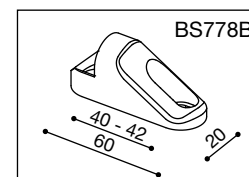

MARCA	MODELLO	ANNO	SPY-R BS185	SPY-Q BS186	CLASS RETRO BS144	REVERSE RETRO BS070
APRILIA®	RSV4	09 -	LP200B	LP200B	MA502 / MA506	MA502 / MA506
BMW®	S 1000 RR	10 -	LP321B	LP321B	LP321 + MA506	LP321 + MA506
DUCATI®	848 / 1098 / 1198	06 -	LP200B	LP200B	MA502 / MA506	MA502 / MA506
HONDA®	CBR 600 F	99 - 06	LP200B	LP200B	MA502 / MA506	MA502 / MA506
HONDA®	CBR 600 F	11 -	LP200B	LP200B	MA502 / MA506	MA502 / MA506
HONDA®	CBR 600 RR	03 - 08	LP200B	LP200B	MA502 / MA506	MA502 / MA506
HONDA®	CBR 600 RR	09 -	LP200B	LP200B	MA502 / MA506	MA502 / MA506
HONDA®	CBR 900 RR	02 - 04	LP200B	LP200B	MA502 / MA506	MA502 / MA506
HONDA®	CBR 1000 RR	04 - 07	LP200B	LP200B	MA502 / MA506	MA502 / MA506
HONDA®	CBR 1000 RR	08 -	LP200B	LP200B	MA502 / MA506	MA502 / MA506
HONDA	HORNET 600 S	02 - 04	LP200B	LP200B	MA502 / MA506	MA502 / MA506
HONDA®	VTR 1000 SP-1 / SP-2	00 - 06	LP200B	LP200B	MA502 / MA506	MA502 / MA506
KAWASAKI®	ER-6F	06 - 08	LP305B	LP305B	MA502 / MA506	MA502 / MA506
KAWASAKI®	NINJA 600 / 636 ZX-6R	00 - 02	LP305B	LP305B	MA502 / MA506	MA502 / MA506
KAWASAKI®	NINJA 600 / 636 ZX-6R	03 - 04	LP305B	LP305B	MA502 / MA506	MA502 / MA506
KAWASAKI®	NINJA 600 / 636 ZX-6R	05 - 08	LP305B	LP305B	MA502 / MA506	MA502 / MA506
KAWASAKI®	NINJA 600 ZX-6R	09 -	LP305B	LP305B	MA502 / MA506	MA502 / MA506
KAWASAKI®	NINJA 900 ZX-9R	98 - 05	LP305B	LP305B	MA502 / MA506	MA502 / MA506
KAWASAKI®	NINJA 1000 ZX-10R	04 - 07	LP305B	LP305B	MA502 / MA506	MA502 / MA506
KAWASAKI®	NINJA 1000 ZX-10R	10 -	LP305B	LP305B	MA502 / MA506	MA502 / MA506
MV AGUSTA®	F4 1000	10 -	LP200B	LP200B	MA502 / MA506	MA502 / MA506
SUZUKI®	GSF 600 S BANDIT	00 - 05	LP200B	LP200B	MA502 / MA506	MA502 / MA506
SUZUKI®	GSF 1200 S BANDIT	01 - 06	LP200B	LP200B	MA502 / MA506	MA502 / MA506
SUZUKI®	GSF 650 / 1250 S BANDIT	07 -	LP200B	LP200B	MA502 / MA506	MA502 / MA506
SUZUKI®	GSX F 650 / 1250 BANDIT	08 -	LP200B	LP200B	MA502 / MA506	MA502 / MA506
SUZUKI®	GSX FA 1250 BANDIT	10 -	LP200B	LP200B	MA502 / MA506	MA502 / MA506
SUZUKI®	GSX R 600	01 - 05	LP200B	LP200B	MA502 / MA506	MA502 / MA506
SUZUKI®	GSX R 600	06 - 10	LP200B	LP200B	MA502 / MA506	MA502 / MA506
SUZUKI®	GSX R 600	11 -	LP200B	LP200B	MA502 / MA506	MA502 / MA506
SUZUKI®	GSX R 750	99 - 05	LP200B	LP200B	MA502 / MA506	MA502 / MA506
SUZUKI®	GSX R 750	06 - 10	LP200B	LP200B	MA502 / MA506	MA502 / MA506
SUZUKI®	GSX R 750	11 -	LP200B	LP200B	MA502 / MA506	MA502 / MA506
SUZUKI®	GSX R 1000	00 - 04	LP200B	LP200B	MA502 / MA506	MA502 / MA506
SUZUKI®	GSX R 1000	05 - 08	LP200B	LP200B	MA502 / MA506	MA502 / MA506
SUZUKI®	GSX R 1000	09 -	LP200B	LP200B	MA502 / MA506	MA502 / MA506
SUZUKI®	SV 650 S	03 -	LP200B	LP200B	MA502 / MA506	MA502 / MA506
SUZUKI®	SV 1000 S	03 - 06	LP200B	LP200B	MA502 / MA506	MA502 / MA506
TRIUMPH®	DAYTONA 675	06 - 08	LP200B	LP200B	MA502 / MA506	MA502 / MA506
TRIUMPH®	DAYTONA 675	09 -	LP200B	LP200B	MA502 / MA506	MA502 / MA506
YAMAHA®	FZ1 FAZER	06 -	LP300B	LP300B	MA502 / MA506	MA502 / MA506
YAMAHA®	FZ6 FAZER	04 - 08	LP300B	LP300B	MA502 / MA506	MA502 / MA506
YAMAHA®	YZF R1	00 - 01	INCLUSI	INCLUSI	MA502 / MA506	MA502 / MA506
YAMAHA®	YZF R1	02 - 08	INCLUSI	INCLUSI	MA502 / MA506	MA502 / MA506
YAMAHA®	YZF R1	09 -	INCLUSI	INCLUSI	MA502 / MA506	MA502 / MA506
YAMAHA®	YZF R6	99 - 02	LP200B	LP200B	MA502 / MA506	MA502 / MA506
YAMAHA®	YZF R6	03 - 07	INCLUSI	INCLUSI	MA502 / MA506	MA502 / MA506
YAMAHA®	YZF R6	08 -	INCLUSI	INCLUSI	MA502 / MA506	MA502 / MA506

LISTINO PREZZI ADATTATORI

	€ CAD.
■	
BS720B	16,00
BS721B	16,00
BS722B	16,00
BS723B	16,00
BS724B	16,00
BS726B	16,00
BS728B	16,00
BS734B	16,00
BS735B	16,00
BS771B	39,00
BS772B	16,00
BS777B	16,00
BS778B	16,00
BS779B	16,00
BS785B	16,00
BS788B	16,00