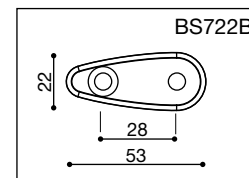

MARCA	MODELLO	ANNO	SPY-R BS185	SPY-Q BS186	CLASS RETRO BS144	REVERSE RETRO BS070
APRILIA®	RSV4	09 -	LP200B	LP200B	MA502 / MA506	MA502 / MA506
BMW®	S 1000 RR	10 -	LP321B	LP321B	LP321 + MA506	LP321 + MA506
DUCATI®	848 / 1098 / 1198	06 -	LP200B	LP200B	MA502 / MA506	MA502 / MA506
HONDA®	CBR 600 F	99 - 06	LP200B	LP200B	MA502 / MA506	MA502 / MA506
HONDA®	CBR 600 F	11 -	LP200B	LP200B	MA502 / MA506	MA502 / MA506
HONDA®	CBR 600 RR	03 - 08	LP200B	LP200B	MA502 / MA506	MA502 / MA506
HONDA®	CBR 600 RR	09 -	LP200B	LP200B	MA502 / MA506	MA502 / MA506
HONDA®	CBR 900 RR	02 - 04	LP200B	LP200B	MA502 / MA506	MA502 / MA506
HONDA®	CBR 1000 RR	04 - 07	LP200B	LP200B	MA502 / MA506	MA502 / MA506
HONDA®	CBR 1000 RR	08 -	LP200B	LP200B	MA502 / MA506	MA502 / MA506
HONDA	HORNET 600 S	02 - 04	LP200B	LP200B	MA502 / MA506	MA502 / MA506
HONDA®	VTR 1000 SP-1 / SP-2	00 - 06	LP200B	LP200B	MA502 / MA506	MA502 / MA506
KAWASAKI®	ER-6F	06 - 08	LP305B	LP305B	MA502 / MA506	MA502 / MA506
KAWASAKI®	NINJA 600 / 636 ZX-6R	00 - 02	LP305B	LP305B	MA502 / MA506	MA502 / MA506
KAWASAKI®	NINJA 600 / 636 ZX-6R	03 - 04	LP305B	LP305B	MA502 / MA506	MA502 / MA506
KAWASAKI®	NINJA 600 / 636 ZX-6R	05 - 08	LP305B	LP305B	MA502 / MA506	MA502 / MA506
KAWASAKI®	NINJA 600 ZX-6R	09 -	LP305B	LP305B	MA502 / MA506	MA502 / MA506
KAWASAKI®	NINJA 900 ZX-9R	98 - 05	LP305B	LP305B	MA502 / MA506	MA502 / MA506
KAWASAKI®	NINJA 1000 ZX-10R	04 - 07	LP305B	LP305B	MA502 / MA506	MA502 / MA506
KAWASAKI®	NINJA 1000 ZX-10R	10 -	LP305B	LP305B	MA502 / MA506	MA502 / MA506
MV AGUSTA®	F4 1000	10 -	LP200B	LP200B	MA502 / MA506	MA502 / MA506
SUZUKI®	GSF 600 S BANDIT	00 - 05	LP200B	LP200B	MA502 / MA506	MA502 / MA506
SUZUKI®	GSF 1200 S BANDIT	01 - 06	LP200B	LP200B	MA502 / MA506	MA502 / MA506
SUZUKI®	GSF 650 / 1250 S BANDIT	07 -	LP200B	LP200B	MA502 / MA506	MA502 / MA506
SUZUKI®	GSX F 650 / 1250 BANDIT	08 -	LP200B	LP200B	MA502 / MA506	MA502 / MA506
SUZUKI®	GSX FA 1250 BANDIT	10 -	LP200B	LP200B	MA502 / MA506	MA502 / MA506
SUZUKI®	GSX R 600	01 - 05	LP200B	LP200B	MA502 / MA506	MA502 / MA506
SUZUKI®	GSX R 600	06 - 10	LP200B	LP200B	MA502 / MA506	MA502 / MA506
SUZUKI®	GSX R 600	11 -	LP200B	LP200B	MA502 / MA506	MA502 / MA506
SUZUKI®	GSX R 750	99 - 05	LP200B	LP200B	MA502 / MA506	MA502 / MA506
SUZUKI®	GSX R 750	06 - 10	LP200B	LP200B	MA502 / MA506	MA502 / MA506
SUZUKI®	GSX R 750	11 -	LP200B	LP200B	MA502 / MA506	MA502 / MA506
SUZUKI®	GSX R 1000	00 - 04	LP200B	LP200B	MA502 / MA506	MA502 / MA506
SUZUKI®	GSX R 1000	05 - 08	LP200B	LP200B	MA502 / MA506	MA502 / MA506
SUZUKI®	GSX R 1000	09 -	LP200B	LP200B	MA502 / MA506	MA502 / MA506
SUZUKI®	SV 650 S	03 -	LP200B	LP200B	MA502 / MA506	MA502 / MA506
SUZUKI®	SV 1000 S	03 - 06	LP200B	LP200B	MA502 / MA506	MA502 / MA506
TRIUMPH®	DAYTONA 675	06 - 08	LP200B	LP200B	MA502 / MA506	MA502 / MA506
TRIUMPH®	DAYTONA 675	09 -	LP200B	LP200B	MA502 / MA506	MA502 / MA506
YAMAHA®	FZ1 FAZER	06 -	LP300B	LP300B	MA502 / MA506	MA502 / MA506
YAMAHA®	FZ6 FAZER	04 - 08	LP300B	LP300B	MA502 / MA506	MA502 / MA506
YAMAHA®	YZF R1	00 - 01	INCLUSI	INCLUSI	MA502 / MA506	MA502 / MA506
YAMAHA®	YZF R1	02 - 08	INCLUSI	INCLUSI	MA502 / MA506	MA502 / MA506
YAMAHA®	YZF R1	09 -	INCLUSI	INCLUSI	MA502 / MA506	MA502 / MA506
YAMAHA®	YZF R6	99 - 02	LP200B	LP200B	MA502 / MA506	MA502 / MA506
YAMAHA®	YZF R6	03 - 07	INCLUSI	INCLUSI	MA502 / MA506	MA502 / MA506
YAMAHA®	YZF R6	08 -	INCLUSI	INCLUSI	MA502 / MA506	MA502 / MA506

LISTINO PREZZI ADATTATORI

	€ CAD.
■	
BS720B	16,00
BS721B	16,00
BS722B	16,00
BS723B	16,00
BS724B	16,00
BS726B	16,00
BS728B	16,00
BS734B	16,00
BS735B	16,00
BS771B	39,00
BS772B	16,00
BS777B	16,00
BS778B	16,00
BS779B	16,00
BS785B	16,00
BS788B	16,00