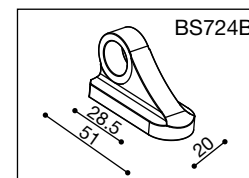

MARCA	MODELLO	ANNO	SPY-R BS185	SPY-Q BS186	CLASS RETRO BS144	REVERSE RETRO BS070
APRILIA®	RSV4	09 -	LP200B	LP200B	MA502 / MA506	MA502 / MA506
BMW®	S 1000 RR	10 -	LP321B	LP321B	LP321 + MA506	LP321 + MA506
DUCATI®	848 / 1098 / 1198	06 -	LP200B	LP200B	MA502 / MA506	MA502 / MA506
HONDA®	CBR 600 F	99 - 06	LP200B	LP200B	MA502 / MA506	MA502 / MA506
HONDA®	CBR 600 F	11 -	LP200B	LP200B	MA502 / MA506	MA502 / MA506
HONDA®	CBR 600 RR	03 - 08	LP200B	LP200B	MA502 / MA506	MA502 / MA506
HONDA®	CBR 600 RR	09 -	LP200B	LP200B	MA502 / MA506	MA502 / MA506
HONDA®	CBR 900 RR	02 - 04	LP200B	LP200B	MA502 / MA506	MA502 / MA506
HONDA®	CBR 1000 RR	04 - 07	LP200B	LP200B	MA502 / MA506	MA502 / MA506
HONDA®	CBR 1000 RR	08 -	LP200B	LP200B	MA502 / MA506	MA502 / MA506
HONDA	HORNET 600 S	02 - 04	LP200B	LP200B	MA502 / MA506	MA502 / MA506
HONDA®	VTR 1000 SP-1 / SP-2	00 - 06	LP200B	LP200B	MA502 / MA506	MA502 / MA506
KAWASAKI®	ER-6F	06 - 08	LP305B	LP305B	MA502 / MA506	MA502 / MA506
KAWASAKI®	NINJA 600 / 636 ZX-6R	00 - 02	LP305B	LP305B	MA502 / MA506	MA502 / MA506
KAWASAKI®	NINJA 600 / 636 ZX-6R	03 - 04	LP305B	LP305B	MA502 / MA506	MA502 / MA506
KAWASAKI®	NINJA 600 / 636 ZX-6R	05 - 08	LP305B	LP305B	MA502 / MA506	MA502 / MA506
KAWASAKI®	NINJA 600 ZX-6R	09 -	LP305B	LP305B	MA502 / MA506	MA502 / MA506
KAWASAKI®	NINJA 900 ZX-9R	98 - 05	LP305B	LP305B	MA502 / MA506	MA502 / MA506
KAWASAKI®	NINJA 1000 ZX-10R	04 - 07	LP305B	LP305B	MA502 / MA506	MA502 / MA506
KAWASAKI®	NINJA 1000 ZX-10R	10 -	LP305B	LP305B	MA502 / MA506	MA502 / MA506
MV AGUSTA®	F4 1000	10 -	LP200B	LP200B	MA502 / MA506	MA502 / MA506
SUZUKI®	GSF 600 S BANDIT	00 - 05	LP200B	LP200B	MA502 / MA506	MA502 / MA506
SUZUKI®	GSF 1200 S BANDIT	01 - 06	LP200B	LP200B	MA502 / MA506	MA502 / MA506
SUZUKI®	GSF 650 / 1250 S BANDIT	07 -	LP200B	LP200B	MA502 / MA506	MA502 / MA506
SUZUKI®	GSX F 650 / 1250 BANDIT	08 -	LP200B	LP200B	MA502 / MA506	MA502 / MA506
SUZUKI®	GSX FA 1250 BANDIT	10 -	LP200B	LP200B	MA502 / MA506	MA502 / MA506
SUZUKI®	GSX R 600	01 - 05	LP200B	LP200B	MA502 / MA506	MA502 / MA506
SUZUKI®	GSX R 600	06 - 10	LP200B	LP200B	MA502 / MA506	MA502 / MA506
SUZUKI®	GSX R 600	11 -	LP200B	LP200B	MA502 / MA506	MA502 / MA506
SUZUKI®	GSX R 750	99 - 05	LP200B	LP200B	MA502 / MA506	MA502 / MA506
SUZUKI®	GSX R 750	06 - 10	LP200B	LP200B	MA502 / MA506	MA502 / MA506
SUZUKI®	GSX R 750	11 -	LP200B	LP200B	MA502 / MA506	MA502 / MA506
SUZUKI®	GSX R 1000	00 - 04	LP200B	LP200B	MA502 / MA506	MA502 / MA506
SUZUKI®	GSX R 1000	05 - 08	LP200B	LP200B	MA502 / MA506	MA502 / MA506
SUZUKI®	GSX R 1000	09 -	LP200B	LP200B	MA502 / MA506	MA502 / MA506
SUZUKI®	SV 650 S	03 -	LP200B	LP200B	MA502 / MA506	MA502 / MA506
SUZUKI®	SV 1000 S	03 - 06	LP200B	LP200B	MA502 / MA506	MA502 / MA506
TRIUMPH®	DAYTONA 675	06 - 08	LP200B	LP200B	MA502 / MA506	MA502 / MA506
TRIUMPH®	DAYTONA 675	09 -	LP200B	LP200B	MA502 / MA506	MA502 / MA506
YAMAHA®	FZ1 FAZER	06 -	LP300B	LP300B	MA502 / MA506	MA502 / MA506
YAMAHA®	FZ6 FAZER	04 - 08	LP300B	LP300B	MA502 / MA506	MA502 / MA506
YAMAHA®	YZF R1	00 - 01	INCLUSI	INCLUSI	MA502 / MA506	MA502 / MA506
YAMAHA®	YZF R1	02 - 08	INCLUSI	INCLUSI	MA502 / MA506	MA502 / MA506
YAMAHA®	YZF R1	09 -	INCLUSI	INCLUSI	MA502 / MA506	MA502 / MA506
YAMAHA®	YZF R6	99 - 02	LP200B	LP200B	MA502 / MA506	MA502 / MA506
YAMAHA®	YZF R6	03 - 07	INCLUSI	INCLUSI	MA502 / MA506	MA502 / MA506
YAMAHA®	YZF R6	08 -	INCLUSI	INCLUSI	MA502 / MA506	MA502 / MA506

LISTINO PREZZI ADATTATORI

	€ CAD.
■	
BS720B	16,00
BS721B	16,00
BS722B	16,00
BS723B	16,00
BS724B	16,00
BS726B	16,00
BS728B	16,00
BS734B	16,00
BS735B	16,00
BS771B	39,00
BS772B	16,00
BS777B	16,00
BS778B	16,00
BS779B	16,00
BS785B	16,00
BS788B	16,00