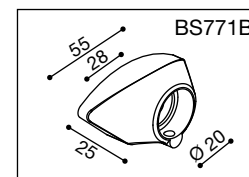

MARCA	MODELLO	ANNO	SPY-R BS185	SPY-Q BS186	CLASS RETRO BS144	REVERSE RETRO BS070
APRILIA®	RSV4	09 -	LP200B	LP200B	MA502 / MA506	MA502 / MA506
BMW®	S 1000 RR	10 -	LP321B	LP321B	LP321 + MA506	LP321 + MA506
DUCATI®	848 / 1098 / 1198	06 -	LP200B	LP200B	MA502 / MA506	MA502 / MA506
HONDA®	CBR 600 F	99 - 06	LP200B	LP200B	MA502 / MA506	MA502 / MA506
HONDA®	CBR 600 F	11 -	LP200B	LP200B	MA502 / MA506	MA502 / MA506
HONDA®	CBR 600 RR	03 - 08	LP200B	LP200B	MA502 / MA506	MA502 / MA506
HONDA®	CBR 600 RR	09 -	LP200B	LP200B	MA502 / MA506	MA502 / MA506
HONDA®	CBR 900 RR	02 - 04	LP200B	LP200B	MA502 / MA506	MA502 / MA506
HONDA®	CBR 1000 RR	04 - 07	LP200B	LP200B	MA502 / MA506	MA502 / MA506
HONDA®	CBR 1000 RR	08 -	LP200B	LP200B	MA502 / MA506	MA502 / MA506
HONDA	HORNET 600 S	02 - 04	LP200B	LP200B	MA502 / MA506	MA502 / MA506
HONDA®	VTR 1000 SP-1 / SP-2	00 - 06	LP200B	LP200B	MA502 / MA506	MA502 / MA506
KAWASAKI®	ER-6F	06 - 08	LP305B	LP305B	MA502 / MA506	MA502 / MA506
KAWASAKI®	NINJA 600 / 636 ZX-6R	00 - 02	LP305B	LP305B	MA502 / MA506	MA502 / MA506
KAWASAKI®	NINJA 600 / 636 ZX-6R	03 - 04	LP305B	LP305B	MA502 / MA506	MA502 / MA506
KAWASAKI®	NINJA 600 / 636 ZX-6R	05 - 08	LP305B	LP305B	MA502 / MA506	MA502 / MA506
KAWASAKI®	NINJA 600 ZX-6R	09 -	LP305B	LP305B	MA502 / MA506	MA502 / MA506
KAWASAKI®	NINJA 900 ZX-9R	98 - 05	LP305B	LP305B	MA502 / MA506	MA502 / MA506
KAWASAKI®	NINJA 1000 ZX-10R	04 - 07	LP305B	LP305B	MA502 / MA506	MA502 / MA506
KAWASAKI®	NINJA 1000 ZX-10R	10 -	LP305B	LP305B	MA502 / MA506	MA502 / MA506
MV AGUSTA®	F4 1000	10 -	LP200B	LP200B	MA502 / MA506	MA502 / MA506
SUZUKI®	GSF 600 S BANDIT	00 - 05	LP200B	LP200B	MA502 / MA506	MA502 / MA506
SUZUKI®	GSF 1200 S BANDIT	01 - 06	LP200B	LP200B	MA502 / MA506	MA502 / MA506
SUZUKI®	GSF 650 / 1250 S BANDIT	07 -	LP200B	LP200B	MA502 / MA506	MA502 / MA506
SUZUKI®	GSX F 650 / 1250 BANDIT	08 -	LP200B	LP200B	MA502 / MA506	MA502 / MA506
SUZUKI®	GSX FA 1250 BANDIT	10 -	LP200B	LP200B	MA502 / MA506	MA502 / MA506
SUZUKI®	GSX R 600	01 - 05	LP200B	LP200B	MA502 / MA506	MA502 / MA506
SUZUKI®	GSX R 600	06 - 10	LP200B	LP200B	MA502 / MA506	MA502 / MA506
SUZUKI®	GSX R 600	11 -	LP200B	LP200B	MA502 / MA506	MA502 / MA506
SUZUKI®	GSX R 750	99 - 05	LP200B	LP200B	MA502 / MA506	MA502 / MA506
SUZUKI®	GSX R 750	06 - 10	LP200B	LP200B	MA502 / MA506	MA502 / MA506
SUZUKI®	GSX R 750	11 -	LP200B	LP200B	MA502 / MA506	MA502 / MA506
SUZUKI®	GSX R 1000	00 - 04	LP200B	LP200B	MA502 / MA506	MA502 / MA506
SUZUKI®	GSX R 1000	05 - 08	LP200B	LP200B	MA502 / MA506	MA502 / MA506
SUZUKI®	GSX R 1000	09 -	LP200B	LP200B	MA502 / MA506	MA502 / MA506
SUZUKI®	SV 650 S	03 -	LP200B	LP200B	MA502 / MA506	MA502 / MA506
SUZUKI®	SV 1000 S	03 - 06	LP200B	LP200B	MA502 / MA506	MA502 / MA506
TRIUMPH®	DAYTONA 675	06 - 08	LP200B	LP200B	MA502 / MA506	MA502 / MA506
TRIUMPH®	DAYTONA 675	09 -	LP200B	LP200B	MA502 / MA506	MA502 / MA506
YAMAHA®	FZ1 FAZER	06 -	LP300B	LP300B	MA502 / MA506	MA502 / MA506
YAMAHA®	FZ6 FAZER	04 - 08	LP300B	LP300B	MA502 / MA506	MA502 / MA506
YAMAHA®	YZF R1	00 - 01	INCLUSI	INCLUSI	MA502 / MA506	MA502 / MA506
YAMAHA®	YZF R1	02 - 08	INCLUSI	INCLUSI	MA502 / MA506	MA502 / MA506
YAMAHA®	YZF R1	09 -	INCLUSI	INCLUSI	MA502 / MA506	MA502 / MA506
YAMAHA®	YZF R6	99 - 02	LP200B	LP200B	MA502 / MA506	MA502 / MA506
YAMAHA®	YZF R6	03 - 07	INCLUSI	INCLUSI	MA502 / MA506	MA502 / MA506
YAMAHA®	YZF R6	08 -	INCLUSI	INCLUSI	MA502 / MA506	MA502 / MA506

LISTINO PREZZI ADATTATORI

	€ CAD.
■	
BS720B	16,00
BS721B	16,00
BS722B	16,00
BS723B	16,00
BS724B	16,00
BS726B	16,00
BS728B	16,00
BS734B	16,00
BS735B	16,00
BS771B	39,00
BS772B	16,00
BS777B	16,00
BS778B	16,00
BS779B	16,00
BS785B	16,00
BS788B	16,00