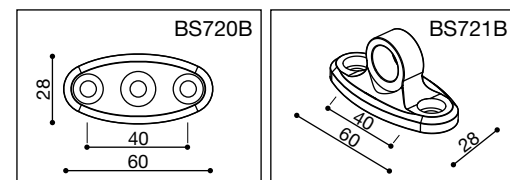

MARCA	MODELLO	ANNO	SPY-R BS185	SPY-Q BS186	CLASS RETRO BS144	REVERSE RETRO BS070
APRILIA®	RSV4	09 -	LP200B	LP200B	MA502 / MA506	MA502 / MA506
BMW®	S 1000 RR	10 -	LP321B	LP321B	LP321 + MA506	LP321 + MA506
DUCATI®	848 / 1098 / 1198	06 -	LP200B	LP200B	MA502 / MA506	MA502 / MA506
HONDA®	CBR 600 F	99 - 06	LP200B	LP200B	MA502 / MA506	MA502 / MA506
HONDA®	CBR 600 F	11 -	LP200B	LP200B	MA502 / MA506	MA502 / MA506
HONDA®	CBR 600 RR	03 - 08	LP200B	LP200B	MA502 / MA506	MA502 / MA506
HONDA®	CBR 600 RR	09 -	LP200B	LP200B	MA502 / MA506	MA502 / MA506
HONDA®	CBR 900 RR	02 - 04	LP200B	LP200B	MA502 / MA506	MA502 / MA506
HONDA®	CBR 1000 RR	04 - 07	LP200B	LP200B	MA502 / MA506	MA502 / MA506
HONDA®	CBR 1000 RR	08 -	LP200B	LP200B	MA502 / MA506	MA502 / MA506
HONDA	HORNET 600 S	02 - 04	LP200B	LP200B	MA502 / MA506	MA502 / MA506
HONDA®	VTR 1000 SP-1 / SP-2	00 - 06	LP200B	LP200B	MA502 / MA506	MA502 / MA506
KAWASAKI®	ER-6F	06 - 08	LP305B	LP305B	MA502 / MA506	MA502 / MA506
KAWASAKI®	NINJA 600 / 636 ZX-6R	00 - 02	LP305B	LP305B	MA502 / MA506	MA502 / MA506
KAWASAKI®	NINJA 600 / 636 ZX-6R	03 - 04	LP305B	LP305B	MA502 / MA506	MA502 / MA506
KAWASAKI®	NINJA 600 / 636 ZX-6R	05 - 08	LP305B	LP305B	MA502 / MA506	MA502 / MA506
KAWASAKI®	NINJA 600 ZX-6R	09 -	LP305B	LP305B	MA502 / MA506	MA502 / MA506
KAWASAKI®	NINJA 900 ZX-9R	98 - 05	LP305B	LP305B	MA502 / MA506	MA502 / MA506
KAWASAKI®	NINJA 1000 ZX-10R	04 - 07	LP305B	LP305B	MA502 / MA506	MA502 / MA506
KAWASAKI®	NINJA 1000 ZX-10R	10 -	LP305B	LP305B	MA502 / MA506	MA502 / MA506
MV AGUSTA®	F4 1000	10 -	LP200B	LP200B	MA502 / MA506	MA502 / MA506
SUZUKI®	GSF 600 S BANDIT	00 - 05	LP200B	LP200B	MA502 / MA506	MA502 / MA506
SUZUKI®	GSF 1200 S BANDIT	01 - 06	LP200B	LP200B	MA502 / MA506	MA502 / MA506
SUZUKI®	GSF 650 / 1250 S BANDIT	07 -	LP200B	LP200B	MA502 / MA506	MA502 / MA506
SUZUKI®	GSX F 650 / 1250 BANDIT	08 -	LP200B	LP200B	MA502 / MA506	MA502 / MA506
SUZUKI®	GSX FA 1250 BANDIT	10 -	LP200B	LP200B	MA502 / MA506	MA502 / MA506
SUZUKI®	GSX R 600	01 - 05	LP200B	LP200B	MA502 / MA506	MA502 / MA506
SUZUKI®	GSX R 600	06 - 10	LP200B	LP200B	MA502 / MA506	MA502 / MA506
SUZUKI®	GSX R 600	11 -	LP200B	LP200B	MA502 / MA506	MA502 / MA506
SUZUKI®	GSX R 750	99 - 05	LP200B	LP200B	MA502 / MA506	MA502 / MA506
SUZUKI®	GSX R 750	06 - 10	LP200B	LP200B	MA502 / MA506	MA502 / MA506
SUZUKI®	GSX R 750	11 -	LP200B	LP200B	MA502 / MA506	MA502 / MA506
SUZUKI®	GSX R 1000	00 - 04	LP200B	LP200B	MA502 / MA506	MA502 / MA506
SUZUKI®	GSX R 1000	05 - 08	LP200B	LP200B	MA502 / MA506	MA502 / MA506
SUZUKI®	GSX R 1000	09 -	LP200B	LP200B	MA502 / MA506	MA502 / MA506
SUZUKI®	SV 650 S	03 -	LP200B	LP200B	MA502 / MA506	MA502 / MA506
SUZUKI®	SV 1000 S	03 - 06	LP200B	LP200B	MA502 / MA506	MA502 / MA506
TRIUMPH®	DAYTONA 675	06 - 08	LP200B	LP200B	MA502 / MA506	MA502 / MA506
TRIUMPH®	DAYTONA 675	09 -	LP200B	LP200B	MA502 / MA506	MA502 / MA506
YAMAHA®	FZ1 FAZER	06 -	LP300B	LP300B	MA502 / MA506	MA502 / MA506
YAMAHA®	FZ6 FAZER	04 - 08	LP300B	LP300B	MA502 / MA506	MA502 / MA506
YAMAHA®	YZF R1	00 - 01	INCLUSI	INCLUSI	MA502 / MA506	MA502 / MA506
YAMAHA®	YZF R1	02 - 08	INCLUSI	INCLUSI	MA502 / MA506	MA502 / MA506
YAMAHA®	YZF R1	09 -	INCLUSI	INCLUSI	MA502 / MA506	MA502 / MA506
YAMAHA®	YZF R6	99 - 02	LP200B	LP200B	MA502 / MA506	MA502 / MA506
YAMAHA®	YZF R6	03 - 07	INCLUSI	INCLUSI	MA502 / MA506	MA502 / MA506
YAMAHA®	YZF R6	08 -	INCLUSI	INCLUSI	MA502 / MA506	MA502 / MA506

LISTINO PREZZI ADATTATORI

	€ CAD.
■	
BS720B	16,00
BS721B	16,00
BS722B	16,00
BS723B	16,00
BS724B	16,00
BS726B	16,00
BS728B	16,00
BS734B	16,00
BS735B	16,00
BS771B	39,00
BS772B	16,00
BS777B	16,00
BS778B	16,00
BS779B	16,00
BS785B	16,00
BS788B	16,00