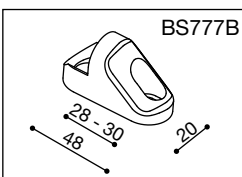

MARCA	MODELLO	ANNO	SPY-R BS185	SPY-Q BS186	CLASS RETRO BS144	REVERSE RETRO BS070
APRILIA®	RSV4	09 -	LP200B	LP200B	MA502 / MA506	MA502 / MA506
BMW®	S 1000 RR	10 -	LP321B	LP321B	LP321 + MA506	LP321 + MA506
DUCATI®	848 / 1098 / 1198	06 -	LP200B	LP200B	MA502 / MA506	MA502 / MA506
HONDA®	CBR 600 F	99 - 06	LP200B	LP200B	MA502 / MA506	MA502 / MA506
HONDA®	CBR 600 F	11 -	LP200B	LP200B	MA502 / MA506	MA502 / MA506
HONDA®	CBR 600 RR	03 - 08	LP200B	LP200B	MA502 / MA506	MA502 / MA506
HONDA®	CBR 600 RR	09 -	LP200B	LP200B	MA502 / MA506	MA502 / MA506
HONDA®	CBR 900 RR	02 - 04	LP200B	LP200B	MA502 / MA506	MA502 / MA506
HONDA®	CBR 1000 RR	04 - 07	LP200B	LP200B	MA502 / MA506	MA502 / MA506
HONDA®	CBR 1000 RR	08 -	LP200B	LP200B	MA502 / MA506	MA502 / MA506
HONDA	HORNET 600 S	02 - 04	LP200B	LP200B	MA502 / MA506	MA502 / MA506
HONDA®	VTR 1000 SP-1 / SP-2	00 - 06	LP200B	LP200B	MA502 / MA506	MA502 / MA506
KAWASAKI®	ER-6F	06 - 08	LP305B	LP305B	MA502 / MA506	MA502 / MA506
KAWASAKI®	NINJA 600 / 636 ZX-6R	00 - 02	LP305B	LP305B	MA502 / MA506	MA502 / MA506
KAWASAKI®	NINJA 600 / 636 ZX-6R	03 - 04	LP305B	LP305B	MA502 / MA506	MA502 / MA506
KAWASAKI®	NINJA 600 / 636 ZX-6R	05 - 08	LP305B	LP305B	MA502 / MA506	MA502 / MA506
KAWASAKI®	NINJA 600 ZX-6R	09 -	LP305B	LP305B	MA502 / MA506	MA502 / MA506
KAWASAKI®	NINJA 900 ZX-9R	98 - 05	LP305B	LP305B	MA502 / MA506	MA502 / MA506
KAWASAKI®	NINJA 1000 ZX-10R	04 - 07	LP305B	LP305B	MA502 / MA506	MA502 / MA506
KAWASAKI®	NINJA 1000 ZX-10R	10 -	LP305B	LP305B	MA502 / MA506	MA502 / MA506
MV AGUSTA®	F4 1000	10 -	LP200B	LP200B	MA502 / MA506	MA502 / MA506
SUZUKI®	GSF 600 S BANDIT	00 - 05	LP200B	LP200B	MA502 / MA506	MA502 / MA506
SUZUKI®	GSF 1200 S BANDIT	01 - 06	LP200B	LP200B	MA502 / MA506	MA502 / MA506
SUZUKI®	GSF 650 / 1250 S BANDIT	07 -	LP200B	LP200B	MA502 / MA506	MA502 / MA506
SUZUKI®	GSX F 650 / 1250 BANDIT	08 -	LP200B	LP200B	MA502 / MA506	MA502 / MA506
SUZUKI®	GSX FA 1250 BANDIT	10 -	LP200B	LP200B	MA502 / MA506	MA502 / MA506
SUZUKI®	GSX R 600	01 - 05	LP200B	LP200B	MA502 / MA506	MA502 / MA506
SUZUKI®	GSX R 600	06 - 10	LP200B	LP200B	MA502 / MA506	MA502 / MA506
SUZUKI®	GSX R 600	11 -	LP200B	LP200B	MA502 / MA506	MA502 / MA506
SUZUKI®	GSX R 750	99 - 05	LP200B	LP200B	MA502 / MA506	MA502 / MA506
SUZUKI®	GSX R 750	06 - 10	LP200B	LP200B	MA502 / MA506	MA502 / MA506
SUZUKI®	GSX R 750	11 -	LP200B	LP200B	MA502 / MA506	MA502 / MA506
SUZUKI®	GSX R 1000	00 - 04	LP200B	LP200B	MA502 / MA506	MA502 / MA506
SUZUKI®	GSX R 1000	05 - 08	LP200B	LP200B	MA502 / MA506	MA502 / MA506
SUZUKI®	GSX R 1000	09 -	LP200B	LP200B	MA502 / MA506	MA502 / MA506
SUZUKI®	SV 650 S	03 -	LP200B	LP200B	MA502 / MA506	MA502 / MA506
SUZUKI®	SV 1000 S	03 - 06	LP200B	LP200B	MA502 / MA506	MA502 / MA506
TRIUMPH®	DAYTONA 675	06 - 08	LP200B	LP200B	MA502 / MA506	MA502 / MA506
TRIUMPH®	DAYTONA 675	09 -	LP200B	LP200B	MA502 / MA506	MA502 / MA506
YAMAHA®	FZ1 FAZER	06 -	LP300B	LP300B	MA502 / MA506	MA502 / MA506
YAMAHA®	FZ6 FAZER	04 - 08	LP300B	LP300B	MA502 / MA506	MA502 / MA506
YAMAHA®	YZF R1	00 - 01	INCLUSI	INCLUSI	MA502 / MA506	MA502 / MA506
YAMAHA®	YZF R1	02 - 08	INCLUSI	INCLUSI	MA502 / MA506	MA502 / MA506
YAMAHA®	YZF R1	09 -	INCLUSI	INCLUSI	MA502 / MA506	MA502 / MA506
YAMAHA®	YZF R6	99 - 02	LP200B	LP200B	MA502 / MA506	MA502 / MA506
YAMAHA®	YZF R6	03 - 07	INCLUSI	INCLUSI	MA502 / MA506	MA502 / MA506
YAMAHA®	YZF R6	08 -	INCLUSI	INCLUSI	MA502 / MA506	MA502 / MA506

LISTINO PREZZI ADATTATORI

	€ CAD.
■	
BS720B	16,00
BS721B	16,00
BS722B	16,00
BS723B	16,00
BS724B	16,00
BS726B	16,00
BS728B	16,00
BS734B	16,00
BS735B	16,00
BS771B	39,00
BS772B	16,00
BS777B	16,00
BS778B	16,00
BS779B	16,00
BS785B	16,00
BS788B	16,00