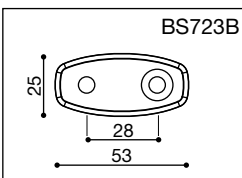

MARCA	MODELLO	ANNO	SPY-R BS185	SPY-Q BS186	CLASS RETRO BS144	REVERSE RETRO BS070
APRILIA®	RSV4	09 -	LP200B	LP200B	MA502 / MA506	MA502 / MA506
BMW®	S 1000 RR	10 -	LP321B	LP321B	LP321 + MA506	LP321 + MA506
DUCATI®	848 / 1098 / 1198	06 -	LP200B	LP200B	MA502 / MA506	MA502 / MA506
HONDA®	CBR 600 F	99 - 06	LP200B	LP200B	MA502 / MA506	MA502 / MA506
HONDA®	CBR 600 F	11 -	LP200B	LP200B	MA502 / MA506	MA502 / MA506
HONDA®	CBR 600 RR	03 - 08	LP200B	LP200B	MA502 / MA506	MA502 / MA506
HONDA®	CBR 600 RR	09 -	LP200B	LP200B	MA502 / MA506	MA502 / MA506
HONDA®	CBR 900 RR	02 - 04	LP200B	LP200B	MA502 / MA506	MA502 / MA506
HONDA®	CBR 1000 RR	04 - 07	LP200B	LP200B	MA502 / MA506	MA502 / MA506
HONDA®	CBR 1000 RR	08 -	LP200B	LP200B	MA502 / MA506	MA502 / MA506
HONDA	HORNET 600 S	02 - 04	LP200B	LP200B	MA502 / MA506	MA502 / MA506
HONDA®	VTR 1000 SP-1 / SP-2	00 - 06	LP200B	LP200B	MA502 / MA506	MA502 / MA506
KAWASAKI®	ER-6F	06 - 08	LP305B	LP305B	MA502 / MA506	MA502 / MA506
KAWASAKI®	NINJA 600 / 636 ZX-6R	00 - 02	LP305B	LP305B	MA502 / MA506	MA502 / MA506
KAWASAKI®	NINJA 600 / 636 ZX-6R	03 - 04	LP305B	LP305B	MA502 / MA506	MA502 / MA506
KAWASAKI®	NINJA 600 / 636 ZX-6R	05 - 08	LP305B	LP305B	MA502 / MA506	MA502 / MA506
KAWASAKI®	NINJA 600 ZX-6R	09 -	LP305B	LP305B	MA502 / MA506	MA502 / MA506
KAWASAKI®	NINJA 900 ZX-9R	98 - 05	LP305B	LP305B	MA502 / MA506	MA502 / MA506
KAWASAKI®	NINJA 1000 ZX-10R	04 - 07	LP305B	LP305B	MA502 / MA506	MA502 / MA506
KAWASAKI®	NINJA 1000 ZX-10R	10 -	LP305B	LP305B	MA502 / MA506	MA502 / MA506
MV AGUSTA®	F4 1000	10 -	LP200B	LP200B	MA502 / MA506	MA502 / MA506
SUZUKI®	GSF 600 S BANDIT	00 - 05	LP200B	LP200B	MA502 / MA506	MA502 / MA506
SUZUKI®	GSF 1200 S BANDIT	01 - 06	LP200B	LP200B	MA502 / MA506	MA502 / MA506
SUZUKI®	GSF 650 / 1250 S BANDIT	07 -	LP200B	LP200B	MA502 / MA506	MA502 / MA506
SUZUKI®	GSX F 650 / 1250 BANDIT	08 -	LP200B	LP200B	MA502 / MA506	MA502 / MA506
SUZUKI®	GSX FA 1250 BANDIT	10 -	LP200B	LP200B	MA502 / MA506	MA502 / MA506
SUZUKI®	GSX R 600	01 - 05	LP200B	LP200B	MA502 / MA506	MA502 / MA506
SUZUKI®	GSX R 600	06 - 10	LP200B	LP200B	MA502 / MA506	MA502 / MA506
SUZUKI®	GSX R 600	11 -	LP200B	LP200B	MA502 / MA506	MA502 / MA506
SUZUKI®	GSX R 750	99 - 05	LP200B	LP200B	MA502 / MA506	MA502 / MA506
SUZUKI®	GSX R 750	06 - 10	LP200B	LP200B	MA502 / MA506	MA502 / MA506
SUZUKI®	GSX R 750	11 -	LP200B	LP200B	MA502 / MA506	MA502 / MA506
SUZUKI®	GSX R 1000	00 - 04	LP200B	LP200B	MA502 / MA506	MA502 / MA506
SUZUKI®	GSX R 1000	05 - 08	LP200B	LP200B	MA502 / MA506	MA502 / MA506
SUZUKI®	GSX R 1000	09 -	LP200B	LP200B	MA502 / MA506	MA502 / MA506
SUZUKI®	SV 650 S	03 -	LP200B	LP200B	MA502 / MA506	MA502 / MA506
SUZUKI®	SV 1000 S	03 - 06	LP200B	LP200B	MA502 / MA506	MA502 / MA506
TRIUMPH®	DAYTONA 675	06 - 08	LP200B	LP200B	MA502 / MA506	MA502 / MA506
TRIUMPH®	DAYTONA 675	09 -	LP200B	LP200B	MA502 / MA506	MA502 / MA506
YAMAHA®	FZ1 FAZER	06 -	LP300B	LP300B	MA502 / MA506	MA502 / MA506
YAMAHA®	FZ6 FAZER	04 - 08	LP300B	LP300B	MA502 / MA506	MA502 / MA506
YAMAHA®	YZF R1	00 - 01	INCLUSI	INCLUSI	MA502 / MA506	MA502 / MA506
YAMAHA®	YZF R1	02 - 08	INCLUSI	INCLUSI	MA502 / MA506	MA502 / MA506
YAMAHA®	YZF R1	09 -	INCLUSI	INCLUSI	MA502 / MA506	MA502 / MA506
YAMAHA®	YZF R6	99 - 02	LP200B	LP200B	MA502 / MA506	MA502 / MA506
YAMAHA®	YZF R6	03 - 07	INCLUSI	INCLUSI	MA502 / MA506	MA502 / MA506
YAMAHA®	YZF R6	08 -	INCLUSI	INCLUSI	MA502 / MA506	MA502 / MA506

LISTINO PREZZI ADATTATORI

	€ CAD.
■	
BS720B	16,00
BS721B	16,00
BS722B	16,00
BS723B	16,00
BS724B	16,00
BS726B	16,00
BS728B	16,00
BS734B	16,00
BS735B	16,00
BS771B	39,00
BS772B	16,00
BS777B	16,00
BS778B	16,00
BS779B	16,00
BS785B	16,00
BS788B	16,00