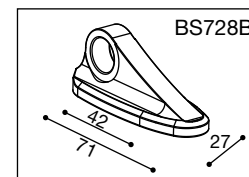

MARCA	MODELLO	ANNO	SPY-R BS185	SPY-Q BS186	CLASS RETRO BS144	REVERSE RETRO BS070
APRILIA®	RSV4	09 -	LP200B	LP200B	MA502 / MA506	MA502 / MA506
BMW®	S 1000 RR	10 -	LP321B	LP321B	LP321 + MA506	LP321 + MA506
DUCATI®	848 / 1098 / 1198	06 -	LP200B	LP200B	MA502 / MA506	MA502 / MA506
HONDA®	CBR 600 F	99 - 06	LP200B	LP200B	MA502 / MA506	MA502 / MA506
HONDA®	CBR 600 F	11 -	LP200B	LP200B	MA502 / MA506	MA502 / MA506
HONDA®	CBR 600 RR	03 - 08	LP200B	LP200B	MA502 / MA506	MA502 / MA506
HONDA®	CBR 600 RR	09 -	LP200B	LP200B	MA502 / MA506	MA502 / MA506
HONDA®	CBR 900 RR	02 - 04	LP200B	LP200B	MA502 / MA506	MA502 / MA506
HONDA®	CBR 1000 RR	04 - 07	LP200B	LP200B	MA502 / MA506	MA502 / MA506
HONDA®	CBR 1000 RR	08 -	LP200B	LP200B	MA502 / MA506	MA502 / MA506
HONDA	HORNET 600 S	02 - 04	LP200B	LP200B	MA502 / MA506	MA502 / MA506
HONDA®	VTR 1000 SP-1 / SP-2	00 - 06	LP200B	LP200B	MA502 / MA506	MA502 / MA506
KAWASAKI®	ER-6F	06 - 08	LP305B	LP305B	MA502 / MA506	MA502 / MA506
KAWASAKI®	NINJA 600 / 636 ZX-6R	00 - 02	LP305B	LP305B	MA502 / MA506	MA502 / MA506
KAWASAKI®	NINJA 600 / 636 ZX-6R	03 - 04	LP305B	LP305B	MA502 / MA506	MA502 / MA506
KAWASAKI®	NINJA 600 / 636 ZX-6R	05 - 08	LP305B	LP305B	MA502 / MA506	MA502 / MA506
KAWASAKI®	NINJA 600 ZX-6R	09 -	LP305B	LP305B	MA502 / MA506	MA502 / MA506
KAWASAKI®	NINJA 900 ZX-9R	98 - 05	LP305B	LP305B	MA502 / MA506	MA502 / MA506
KAWASAKI®	NINJA 1000 ZX-10R	04 - 07	LP305B	LP305B	MA502 / MA506	MA502 / MA506
KAWASAKI®	NINJA 1000 ZX-10R	10 -	LP305B	LP305B	MA502 / MA506	MA502 / MA506
MV AGUSTA®	F4 1000	10 -	LP200B	LP200B	MA502 / MA506	MA502 / MA506
SUZUKI®	GSF 600 S BANDIT	00 - 05	LP200B	LP200B	MA502 / MA506	MA502 / MA506
SUZUKI®	GSF 1200 S BANDIT	01 - 06	LP200B	LP200B	MA502 / MA506	MA502 / MA506
SUZUKI®	GSF 650 / 1250 S BANDIT	07 -	LP200B	LP200B	MA502 / MA506	MA502 / MA506
SUZUKI®	GSX F 650 / 1250 BANDIT	08 -	LP200B	LP200B	MA502 / MA506	MA502 / MA506
SUZUKI®	GSX FA 1250 BANDIT	10 -	LP200B	LP200B	MA502 / MA506	MA502 / MA506
SUZUKI®	GSX R 600	01 - 05	LP200B	LP200B	MA502 / MA506	MA502 / MA506
SUZUKI®	GSX R 600	06 - 10	LP200B	LP200B	MA502 / MA506	MA502 / MA506
SUZUKI®	GSX R 600	11 -	LP200B	LP200B	MA502 / MA506	MA502 / MA506
SUZUKI®	GSX R 750	99 - 05	LP200B	LP200B	MA502 / MA506	MA502 / MA506
SUZUKI®	GSX R 750	06 - 10	LP200B	LP200B	MA502 / MA506	MA502 / MA506
SUZUKI®	GSX R 750	11 -	LP200B	LP200B	MA502 / MA506	MA502 / MA506
SUZUKI®	GSX R 1000	00 - 04	LP200B	LP200B	MA502 / MA506	MA502 / MA506
SUZUKI®	GSX R 1000	05 - 08	LP200B	LP200B	MA502 / MA506	MA502 / MA506
SUZUKI®	GSX R 1000	09 -	LP200B	LP200B	MA502 / MA506	MA502 / MA506
SUZUKI®	SV 650 S	03 -	LP200B	LP200B	MA502 / MA506	MA502 / MA506
SUZUKI®	SV 1000 S	03 - 06	LP200B	LP200B	MA502 / MA506	MA502 / MA506
TRIUMPH®	DAYTONA 675	06 - 08	LP200B	LP200B	MA502 / MA506	MA502 / MA506
TRIUMPH®	DAYTONA 675	09 -	LP200B	LP200B	MA502 / MA506	MA502 / MA506
YAMAHA®	FZ1 FAZER	06 -	LP300B	LP300B	MA502 / MA506	MA502 / MA506
YAMAHA®	FZ6 FAZER	04 - 08	LP300B	LP300B	MA502 / MA506	MA502 / MA506
YAMAHA®	YZF R1	00 - 01	INCLUSI	INCLUSI	MA502 / MA506	MA502 / MA506
YAMAHA®	YZF R1	02 - 08	INCLUSI	INCLUSI	MA502 / MA506	MA502 / MA506
YAMAHA®	YZF R1	09 -	INCLUSI	INCLUSI	MA502 / MA506	MA502 / MA506
YAMAHA®	YZF R6	99 - 02	LP200B	LP200B	MA502 / MA506	MA502 / MA506
YAMAHA®	YZF R6	03 - 07	INCLUSI	INCLUSI	MA502 / MA506	MA502 / MA506
YAMAHA®	YZF R6	08 -	INCLUSI	INCLUSI	MA502 / MA506	MA502 / MA506

LISTINO PREZZI ADATTATORI

	€ CAD.
■	
BS720B	16,00
BS721B	16,00
BS722B	16,00
BS723B	16,00
BS724B	16,00
BS726B	16,00
BS728B	16,00
BS734B	16,00
BS735B	16,00
BS771B	39,00
BS772B	16,00
BS777B	16,00
BS778B	16,00
BS779B	16,00
BS785B	16,00
BS788B	16,00