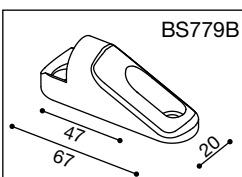

MARCA	MODELLO	ANNO	SPY-R BS185	SPY-Q BS186	CLASS RETRO BS144	REVERSE RETRO BS070
APRILIA®	RSV4	09 -	LP200B	LP200B	MA502 / MA506	MA502 / MA506
BMW®	S 1000 RR	10 -	LP321B	LP321B	LP321 + MA506	LP321 + MA506
DUCATI®	848 / 1098 / 1198	06 -	LP200B	LP200B	MA502 / MA506	MA502 / MA506
HONDA®	CBR 600 F	99 - 06	LP200B	LP200B	MA502 / MA506	MA502 / MA506
HONDA®	CBR 600 F	11 -	LP200B	LP200B	MA502 / MA506	MA502 / MA506
HONDA®	CBR 600 RR	03 - 08	LP200B	LP200B	MA502 / MA506	MA502 / MA506
HONDA®	CBR 600 RR	09 -	LP200B	LP200B	MA502 / MA506	MA502 / MA506
HONDA®	CBR 900 RR	02 - 04	LP200B	LP200B	MA502 / MA506	MA502 / MA506
HONDA®	CBR 1000 RR	04 - 07	LP200B	LP200B	MA502 / MA506	MA502 / MA506
HONDA®	CBR 1000 RR	08 -	LP200B	LP200B	MA502 / MA506	MA502 / MA506
HONDA	HORNET 600 S	02 - 04	LP200B	LP200B	MA502 / MA506	MA502 / MA506
HONDA®	VTR 1000 SP-1 / SP-2	00 - 06	LP200B	LP200B	MA502 / MA506	MA502 / MA506
KAWASAKI®	ER-6F	06 - 08	LP305B	LP305B	MA502 / MA506	MA502 / MA506
KAWASAKI®	NINJA 600 / 636 ZX-6R	00 - 02	LP305B	LP305B	MA502 / MA506	MA502 / MA506
KAWASAKI®	NINJA 600 / 636 ZX-6R	03 - 04	LP305B	LP305B	MA502 / MA506	MA502 / MA506
KAWASAKI®	NINJA 600 / 636 ZX-6R	05 - 08	LP305B	LP305B	MA502 / MA506	MA502 / MA506
KAWASAKI®	NINJA 600 ZX-6R	09 -	LP305B	LP305B	MA502 / MA506	MA502 / MA506
KAWASAKI®	NINJA 900 ZX-9R	98 - 05	LP305B	LP305B	MA502 / MA506	MA502 / MA506
KAWASAKI®	NINJA 1000 ZX-10R	04 - 07	LP305B	LP305B	MA502 / MA506	MA502 / MA506
KAWASAKI®	NINJA 1000 ZX-10R	10 -	LP305B	LP305B	MA502 / MA506	MA502 / MA506
MV AGUSTA®	F4 1000	10 -	LP200B	LP200B	MA502 / MA506	MA502 / MA506
SUZUKI®	GSF 600 S BANDIT	00 - 05	LP200B	LP200B	MA502 / MA506	MA502 / MA506
SUZUKI®	GSF 1200 S BANDIT	01 - 06	LP200B	LP200B	MA502 / MA506	MA502 / MA506
SUZUKI®	GSF 650 / 1250 S BANDIT	07 -	LP200B	LP200B	MA502 / MA506	MA502 / MA506
SUZUKI®	GSX F 650 / 1250 BANDIT	08 -	LP200B	LP200B	MA502 / MA506	MA502 / MA506
SUZUKI®	GSX FA 1250 BANDIT	10 -	LP200B	LP200B	MA502 / MA506	MA502 / MA506
SUZUKI®	GSX R 600	01 - 05	LP200B	LP200B	MA502 / MA506	MA502 / MA506
SUZUKI®	GSX R 600	06 - 10	LP200B	LP200B	MA502 / MA506	MA502 / MA506
SUZUKI®	GSX R 600	11 -	LP200B	LP200B	MA502 / MA506	MA502 / MA506
SUZUKI®	GSX R 750	99 - 05	LP200B	LP200B	MA502 / MA506	MA502 / MA506
SUZUKI®	GSX R 750	06 - 10	LP200B	LP200B	MA502 / MA506	MA502 / MA506
SUZUKI®	GSX R 750	11 -	LP200B	LP200B	MA502 / MA506	MA502 / MA506
SUZUKI®	GSX R 1000	00 - 04	LP200B	LP200B	MA502 / MA506	MA502 / MA506
SUZUKI®	GSX R 1000	05 - 08	LP200B	LP200B	MA502 / MA506	MA502 / MA506
SUZUKI®	GSX R 1000	09 -	LP200B	LP200B	MA502 / MA506	MA502 / MA506
SUZUKI®	SV 650 S	03 -	LP200B	LP200B	MA502 / MA506	MA502 / MA506
SUZUKI®	SV 1000 S	03 - 06	LP200B	LP200B	MA502 / MA506	MA502 / MA506
TRIUMPH®	DAYTONA 675	06 - 08	LP200B	LP200B	MA502 / MA506	MA502 / MA506
TRIUMPH®	DAYTONA 675	09 -	LP200B	LP200B	MA502 / MA506	MA502 / MA506
YAMAHA®	FZ1 FAZER	06 -	LP300B	LP300B	MA502 / MA506	MA502 / MA506
YAMAHA®	FZ6 FAZER	04 - 08	LP300B	LP300B	MA502 / MA506	MA502 / MA506
YAMAHA®	YZF R1	00 - 01	INCLUSI	INCLUSI	MA502 / MA506	MA502 / MA506
YAMAHA®	YZF R1	02 - 08	INCLUSI	INCLUSI	MA502 / MA506	MA502 / MA506
YAMAHA®	YZF R1	09 -	INCLUSI	INCLUSI	MA502 / MA506	MA502 / MA506
YAMAHA®	YZF R6	99 - 02	LP200B	LP200B	MA502 / MA506	MA502 / MA506
YAMAHA®	YZF R6	03 - 07	INCLUSI	INCLUSI	MA502 / MA506	MA502 / MA506
YAMAHA®	YZF R6	08 -	INCLUSI	INCLUSI	MA502 / MA506	MA502 / MA506

LISTINO PREZZI ADATTATORI

	€ CAD.
■	
BS720B	16,00
BS721B	16,00
BS722B	16,00
BS723B	16,00
BS724B	16,00
BS726B	16,00
BS728B	16,00
BS734B	16,00
BS735B	16,00
BS771B	39,00
BS772B	16,00
BS777B	16,00
BS778B	16,00
BS779B	16,00
BS785B	16,00
BS788B	16,00