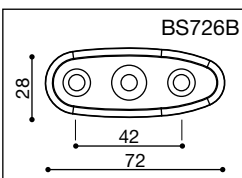

MARCA	MODELLO	ANNO	SPY-R BS185	SPY-Q BS186	CLASS RETRO BS144	REVERSE RETRO BS070
APRILIA®	RSV4	09 -	LP200B	LP200B	MA502 / MA506	MA502 / MA506
BMW®	S 1000 RR	10 -	LP321B	LP321B	LP321 + MA506	LP321 + MA506
DUCATI®	848 / 1098 / 1198	06 -	LP200B	LP200B	MA502 / MA506	MA502 / MA506
HONDA®	CBR 600 F	99 - 06	LP200B	LP200B	MA502 / MA506	MA502 / MA506
HONDA®	CBR 600 F	11 -	LP200B	LP200B	MA502 / MA506	MA502 / MA506
HONDA®	CBR 600 RR	03 - 08	LP200B	LP200B	MA502 / MA506	MA502 / MA506
HONDA®	CBR 600 RR	09 -	LP200B	LP200B	MA502 / MA506	MA502 / MA506
HONDA®	CBR 900 RR	02 - 04	LP200B	LP200B	MA502 / MA506	MA502 / MA506
HONDA®	CBR 1000 RR	04 - 07	LP200B	LP200B	MA502 / MA506	MA502 / MA506
HONDA®	CBR 1000 RR	08 -	LP200B	LP200B	MA502 / MA506	MA502 / MA506
HONDA	HORNET 600 S	02 - 04	LP200B	LP200B	MA502 / MA506	MA502 / MA506
HONDA®	VTR 1000 SP-1 / SP-2	00 - 06	LP200B	LP200B	MA502 / MA506	MA502 / MA506
KAWASAKI®	ER-6F	06 - 08	LP305B	LP305B	MA502 / MA506	MA502 / MA506
KAWASAKI®	NINJA 600 / 636 ZX-6R	00 - 02	LP305B	LP305B	MA502 / MA506	MA502 / MA506
KAWASAKI®	NINJA 600 / 636 ZX-6R	03 - 04	LP305B	LP305B	MA502 / MA506	MA502 / MA506
KAWASAKI®	NINJA 600 / 636 ZX-6R	05 - 08	LP305B	LP305B	MA502 / MA506	MA502 / MA506
KAWASAKI®	NINJA 600 ZX-6R	09 -	LP305B	LP305B	MA502 / MA506	MA502 / MA506
KAWASAKI®	NINJA 900 ZX-9R	98 - 05	LP305B	LP305B	MA502 / MA506	MA502 / MA506
KAWASAKI®	NINJA 1000 ZX-10R	04 - 07	LP305B	LP305B	MA502 / MA506	MA502 / MA506
KAWASAKI®	NINJA 1000 ZX-10R	10 -	LP305B	LP305B	MA502 / MA506	MA502 / MA506
MV AGUSTA®	F4 1000	10 -	LP200B	LP200B	MA502 / MA506	MA502 / MA506
SUZUKI®	GSF 600 S BANDIT	00 - 05	LP200B	LP200B	MA502 / MA506	MA502 / MA506
SUZUKI®	GSF 1200 S BANDIT	01 - 06	LP200B	LP200B	MA502 / MA506	MA502 / MA506
SUZUKI®	GSF 650 / 1250 S BANDIT	07 -	LP200B	LP200B	MA502 / MA506	MA502 / MA506
SUZUKI®	GSX F 650 / 1250 BANDIT	08 -	LP200B	LP200B	MA502 / MA506	MA502 / MA506
SUZUKI®	GSX FA 1250 BANDIT	10 -	LP200B	LP200B	MA502 / MA506	MA502 / MA506
SUZUKI®	GSX R 600	01 - 05	LP200B	LP200B	MA502 / MA506	MA502 / MA506
SUZUKI®	GSX R 600	06 - 10	LP200B	LP200B	MA502 / MA506	MA502 / MA506
SUZUKI®	GSX R 600	11 -	LP200B	LP200B	MA502 / MA506	MA502 / MA506
SUZUKI®	GSX R 750	99 - 05	LP200B	LP200B	MA502 / MA506	MA502 / MA506
SUZUKI®	GSX R 750	06 - 10	LP200B	LP200B	MA502 / MA506	MA502 / MA506
SUZUKI®	GSX R 750	11 -	LP200B	LP200B	MA502 / MA506	MA502 / MA506
SUZUKI®	GSX R 1000	00 - 04	LP200B	LP200B	MA502 / MA506	MA502 / MA506
SUZUKI®	GSX R 1000	05 - 08	LP200B	LP200B	MA502 / MA506	MA502 / MA506
SUZUKI®	GSX R 1000	09 -	LP200B	LP200B	MA502 / MA506	MA502 / MA506
SUZUKI®	SV 650 S	03 -	LP200B	LP200B	MA502 / MA506	MA502 / MA506
SUZUKI®	SV 1000 S	03 - 06	LP200B	LP200B	MA502 / MA506	MA502 / MA506
TRIUMPH®	DAYTONA 675	06 - 08	LP200B	LP200B	MA502 / MA506	MA502 / MA506
TRIUMPH®	DAYTONA 675	09 -	LP200B	LP200B	MA502 / MA506	MA502 / MA506
YAMAHA®	FZ1 FAZER	06 -	LP300B	LP300B	MA502 / MA506	MA502 / MA506
YAMAHA®	FZ6 FAZER	04 - 08	LP300B	LP300B	MA502 / MA506	MA502 / MA506
YAMAHA®	YZF R1	00 - 01	INCLUSI	INCLUSI	MA502 / MA506	MA502 / MA506
YAMAHA®	YZF R1	02 - 08	INCLUSI	INCLUSI	MA502 / MA506	MA502 / MA506
YAMAHA®	YZF R1	09 -	INCLUSI	INCLUSI	MA502 / MA506	MA502 / MA506
YAMAHA®	YZF R6	99 - 02	LP200B	LP200B	MA502 / MA506	MA502 / MA506
YAMAHA®	YZF R6	03 - 07	INCLUSI	INCLUSI	MA502 / MA506	MA502 / MA506
YAMAHA®	YZF R6	08 -	INCLUSI	INCLUSI	MA502 / MA506	MA502 / MA506

LISTINO PREZZI ADATTATORI

	€ CAD.
■	
BS720B	16,00
BS721B	16,00
BS722B	16,00
BS723B	16,00
BS724B	16,00
BS726B	16,00
BS728B	16,00
BS734B	16,00
BS735B	16,00
BS771B	39,00
BS772B	16,00
BS777B	16,00
BS778B	16,00
BS779B	16,00
BS785B	16,00
BS788B	16,00