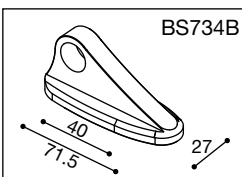

MARCA	MODELLO	ANNO	SPY-R BS185	SPY-Q BS186	CLASS RETRO BS144	REVERSE RETRO BS070
APRILIA®	RSV4	09 -	LP200B	LP200B	MA502 / MA506	MA502 / MA506
BMW®	S 1000 RR	10 -	LP321B	LP321B	LP321 + MA506	LP321 + MA506
DUCATI®	848 / 1098 / 1198	06 -	LP200B	LP200B	MA502 / MA506	MA502 / MA506
HONDA®	CBR 600 F	99 - 06	LP200B	LP200B	MA502 / MA506	MA502 / MA506
HONDA®	CBR 600 F	11 -	LP200B	LP200B	MA502 / MA506	MA502 / MA506
HONDA®	CBR 600 RR	03 - 08	LP200B	LP200B	MA502 / MA506	MA502 / MA506
HONDA®	CBR 600 RR	09 -	LP200B	LP200B	MA502 / MA506	MA502 / MA506
HONDA®	CBR 900 RR	02 - 04	LP200B	LP200B	MA502 / MA506	MA502 / MA506
HONDA®	CBR 1000 RR	04 - 07	LP200B	LP200B	MA502 / MA506	MA502 / MA506
HONDA®	CBR 1000 RR	08 -	LP200B	LP200B	MA502 / MA506	MA502 / MA506
HONDA	HORNET 600 S	02 - 04	LP200B	LP200B	MA502 / MA506	MA502 / MA506
HONDA®	VTR 1000 SP-1 / SP-2	00 - 06	LP200B	LP200B	MA502 / MA506	MA502 / MA506
KAWASAKI®	ER-6F	06 - 08	LP305B	LP305B	MA502 / MA506	MA502 / MA506
KAWASAKI®	NINJA 600 / 636 ZX-6R	00 - 02	LP305B	LP305B	MA502 / MA506	MA502 / MA506
KAWASAKI®	NINJA 600 / 636 ZX-6R	03 - 04	LP305B	LP305B	MA502 / MA506	MA502 / MA506
KAWASAKI®	NINJA 600 / 636 ZX-6R	05 - 08	LP305B	LP305B	MA502 / MA506	MA502 / MA506
KAWASAKI®	NINJA 600 ZX-6R	09 -	LP305B	LP305B	MA502 / MA506	MA502 / MA506
KAWASAKI®	NINJA 900 ZX-9R	98 - 05	LP305B	LP305B	MA502 / MA506	MA502 / MA506
KAWASAKI®	NINJA 1000 ZX-10R	04 - 07	LP305B	LP305B	MA502 / MA506	MA502 / MA506
KAWASAKI®	NINJA 1000 ZX-10R	10 -	LP305B	LP305B	MA502 / MA506	MA502 / MA506
MV AGUSTA®	F4 1000	10 -	LP200B	LP200B	MA502 / MA506	MA502 / MA506
SUZUKI®	GSF 600 S BANDIT	00 - 05	LP200B	LP200B	MA502 / MA506	MA502 / MA506
SUZUKI®	GSF 1200 S BANDIT	01 - 06	LP200B	LP200B	MA502 / MA506	MA502 / MA506
SUZUKI®	GSF 650 / 1250 S BANDIT	07 -	LP200B	LP200B	MA502 / MA506	MA502 / MA506
SUZUKI®	GSX F 650 / 1250 BANDIT	08 -	LP200B	LP200B	MA502 / MA506	MA502 / MA506
SUZUKI®	GSX FA 1250 BANDIT	10 -	LP200B	LP200B	MA502 / MA506	MA502 / MA506
SUZUKI®	GSX R 600	01 - 05	LP200B	LP200B	MA502 / MA506	MA502 / MA506
SUZUKI®	GSX R 600	06 - 10	LP200B	LP200B	MA502 / MA506	MA502 / MA506
SUZUKI®	GSX R 600	11 -	LP200B	LP200B	MA502 / MA506	MA502 / MA506
SUZUKI®	GSX R 750	99 - 05	LP200B	LP200B	MA502 / MA506	MA502 / MA506
SUZUKI®	GSX R 750	06 - 10	LP200B	LP200B	MA502 / MA506	MA502 / MA506
SUZUKI®	GSX R 750	11 -	LP200B	LP200B	MA502 / MA506	MA502 / MA506
SUZUKI®	GSX R 1000	00 - 04	LP200B	LP200B	MA502 / MA506	MA502 / MA506
SUZUKI®	GSX R 1000	05 - 08	LP200B	LP200B	MA502 / MA506	MA502 / MA506
SUZUKI®	GSX R 1000	09 -	LP200B	LP200B	MA502 / MA506	MA502 / MA506
SUZUKI®	SV 650 S	03 -	LP200B	LP200B	MA502 / MA506	MA502 / MA506
SUZUKI®	SV 1000 S	03 - 06	LP200B	LP200B	MA502 / MA506	MA502 / MA506
TRIUMPH®	DAYTONA 675	06 - 08	LP200B	LP200B	MA502 / MA506	MA502 / MA506
TRIUMPH®	DAYTONA 675	09 -	LP200B	LP200B	MA502 / MA506	MA502 / MA506
YAMAHA®	FZ1 FAZER	06 -	LP300B	LP300B	MA502 / MA506	MA502 / MA506
YAMAHA®	FZ6 FAZER	04 - 08	LP300B	LP300B	MA502 / MA506	MA502 / MA506
YAMAHA®	YZF R1	00 - 01	INCLUSI	INCLUSI	MA502 / MA506	MA502 / MA506
YAMAHA®	YZF R1	02 - 08	INCLUSI	INCLUSI	MA502 / MA506	MA502 / MA506
YAMAHA®	YZF R1	09 -	INCLUSI	INCLUSI	MA502 / MA506	MA502 / MA506
YAMAHA®	YZF R6	99 - 02	LP200B	LP200B	MA502 / MA506	MA502 / MA506
YAMAHA®	YZF R6	03 - 07	INCLUSI	INCLUSI	MA502 / MA506	MA502 / MA506
YAMAHA®	YZF R6	08 -	INCLUSI	INCLUSI	MA502 / MA506	MA502 / MA506

LISTINO PREZZI ADATTATORI

	€ CAD.
■	
BS720B	16,00
BS721B	16,00
BS722B	16,00
BS723B	16,00
BS724B	16,00
BS726B	16,00
BS728B	16,00
BS734B	16,00
BS735B	16,00
BS771B	39,00
BS772B	16,00
BS777B	16,00
BS778B	16,00
BS779B	16,00
BS785B	16,00
BS788B	16,00